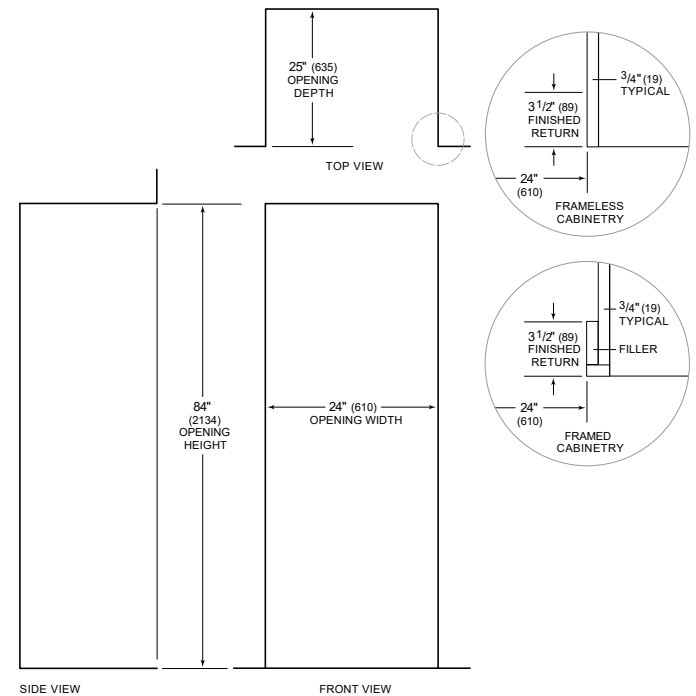

STANDARD INSTALLATION