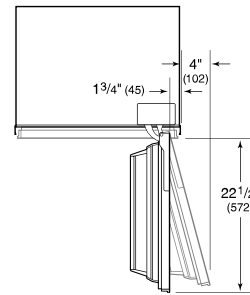

DIMENSIONS