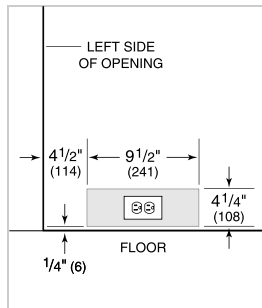

SPÉCIFICATIONS DU PRODUIT

Modèle	IC-24CI
Dimensions	24"W x 84"H x 24"D
Capacité du réfrigérateur	8 cu. ft.
Capacité du congélateur	3.1 cu. ft.
Dégagement de la porte	22 1/2"
Alimentation électrique	115 VAC, 60 Hz
Service électrique	15 amp dedicated circuit
Fournitures de plomberie	1/4" OD copper, braided stainless steel or PEX tubing
Pression de plomberie	35–120 psi

ÉLECTRIQUE

PLOMBERIE