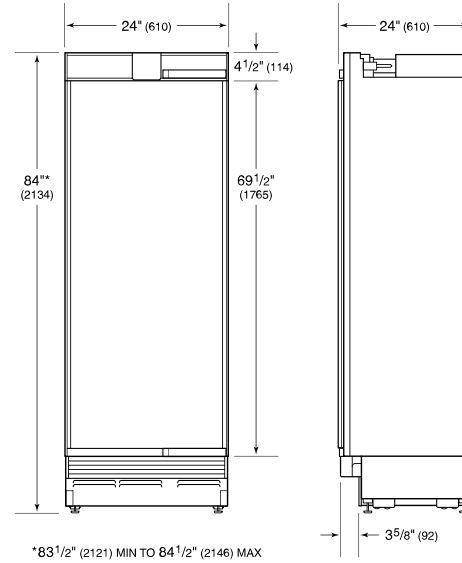

DIMENSIONS