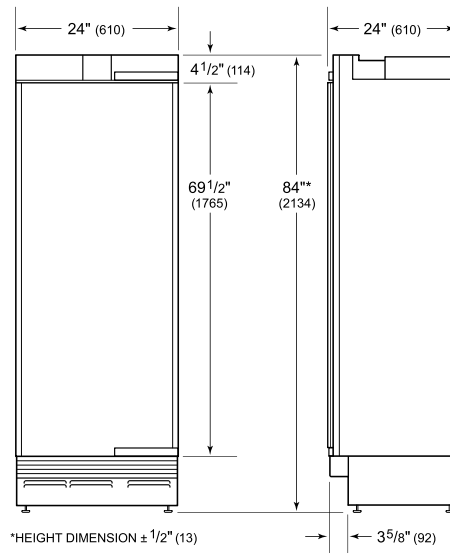

DIMENSIONS