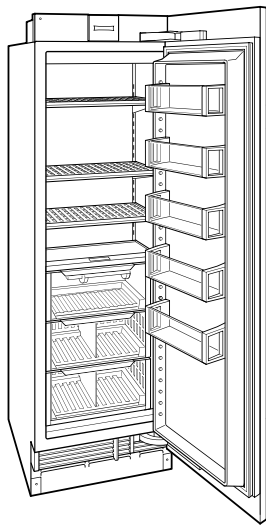

VUE DE L'INTÉRIEUR