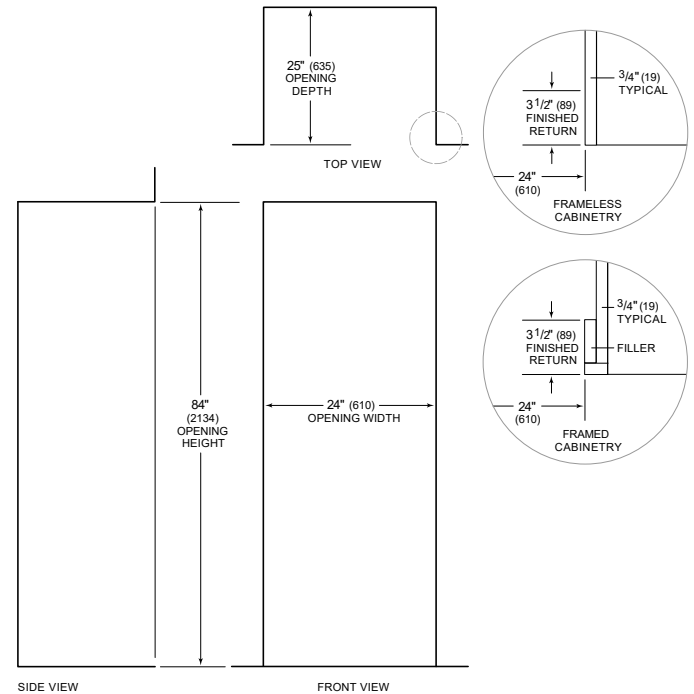

STANDARD INSTALLATION