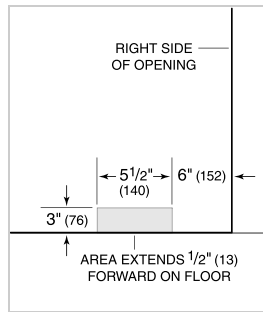

SPÉCIFICATIONS DU PRODUIT

Modèle	DEC2450FI
Dimensions	24"W x 84"H x 24"D
Capacité du congélateur	12.4 cu. ft.
Poids	365 lbs
Alimentation électrique	115 VAC, 60 Hz
Service électrique	15 amp dedicated circuit
Fournitures de plomberie	1/4" OD copper, braided stainless steel or PEX tubing
Pression de plomberie	35–120 psi

ÉLECTRIQUE

PLOMBERIE

NOTE: The electrical outlet must be positioned with the grounding prong to the right of the thinner blades.

PANEL SPECIFICATIONS For complete panels specifications including width/height, weight requirements and thickness requirements visit subzero-wolf.com/reveal.

NOTE: Dimensions in parenthesis are in millimeters unless otherwise specified

VUE DE L'INTÉRIEUR

Veuillez noter que cette illustration est uniquement conçue comme référence pour l'intérieur et peut ne pas représenter l'extérieur du modèle spécifié.

DIMENSIONS

STANDARD INSTALLATION