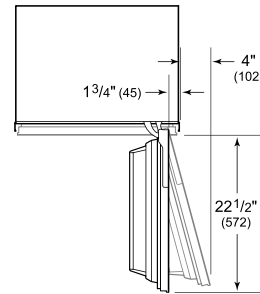

DIMENSIONS