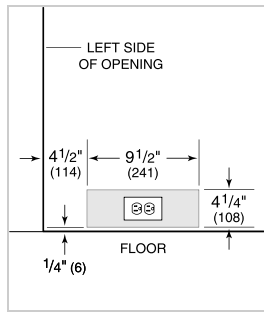

SPÉCIFICATIONS DU PRODUIT

Modèle	DEC2450FI
Dimensions	24"W x 84"H x 24"D
Capacité du congélateur	12.4 cu. ft.
Poids	365 lbs
Alimentation électrique	115 VAC, 60 Hz
Service électrique	15 amp dedicated circuit
Fournitures de plomberie	1/4" OD copper, braided stainless steel or PEX tubing
Pression de plomberie	35–120 psi

ÉLECTRIQUE