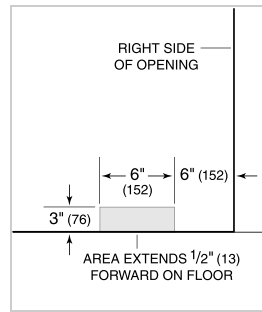

SPÉCIFICATIONS DU PRODUIT

Modèle	DEC3050RID
Dimensions	30"W x 84"H x 24"D
Capacité du réfrigérateur	17.5 cu. ft.
Poids	425 lbs
Alimentation électrique	115 VAC, 60 Hz
Service électrique	15 amp dedicated circuit
Fournitures de plomberie	1/4" OD copper, braided stainless steel or PEX tubing
Pression de plomberie	35-120 psi

ÉLECTRIQUE

PLOMBERIE

NOTE: The electrical outlet must be positioned with the grounding prong to the right of the thinner blades.

PANEL SPECIFICATIONS For complete panels specifications including width/height, weight requirements and thickness requirements visit subzero-wolf.com/reveal.

NOTE: Dimensions in parenthesis are in millimeters unless otherwise specified

VUE DE L'INTÉRIEUR

Veuillez noter que cette illustration est uniquement conçue comme référence pour l'intérieur et peut ne pas représenter l'extérieur du modèle spécifié.

DIMENSIONS

STANDARD INSTALLATION