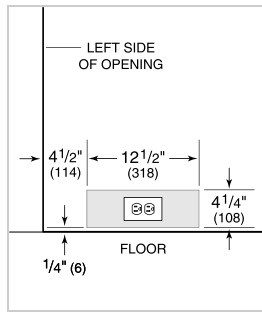

SPÉCIFICATIONS DU PRODUIT

Modèle	DEC3050RID
Dimensions	30"W x 84"H x 24"D
Capacité du réfrigérateur	17.5 cu. ft.
Poids	425 lbs
Alimentation électrique	115 VAC, 60 Hz
Service électrique	15 amp dedicated circuit
Fournitures de plomberie	1/4" OD copper, braided stainless steel or PEX tubing
Pression de plomberie	35-120 psi

ÉLECTRIQUE