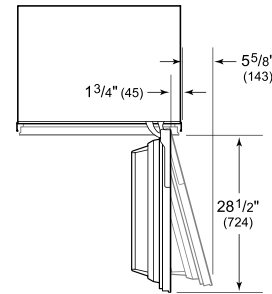

DIMENSIONS