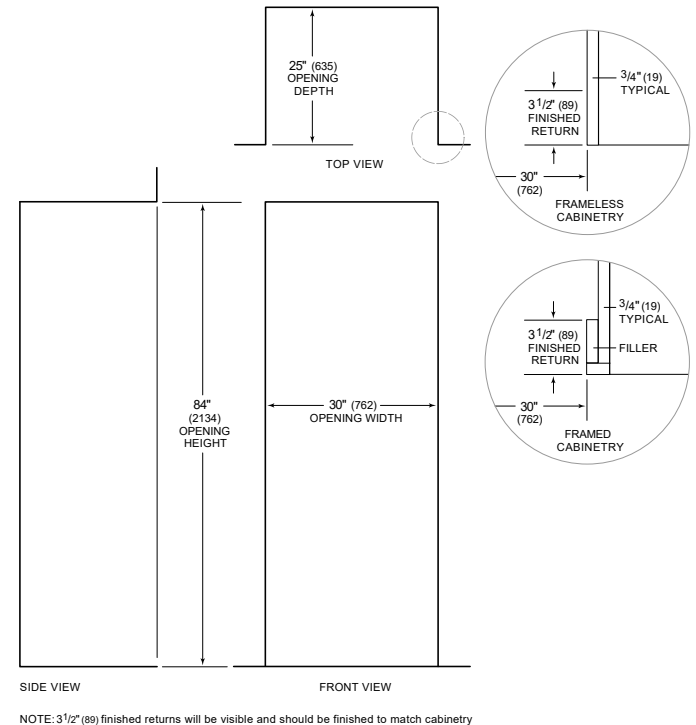

STANDARD INSTALLATION