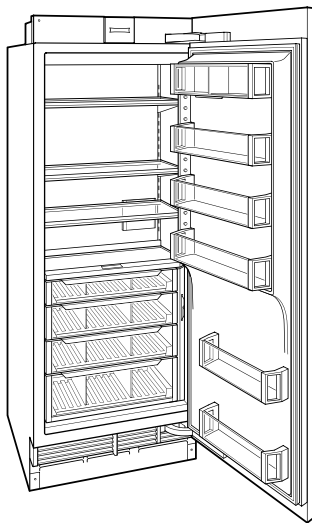

VUE DE L'INTÉRIEUR