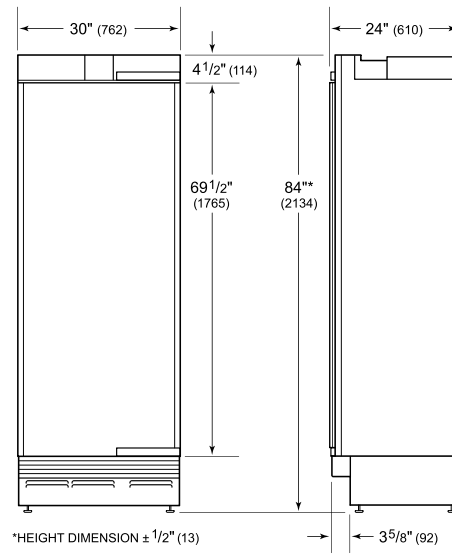

DIMENSIONS