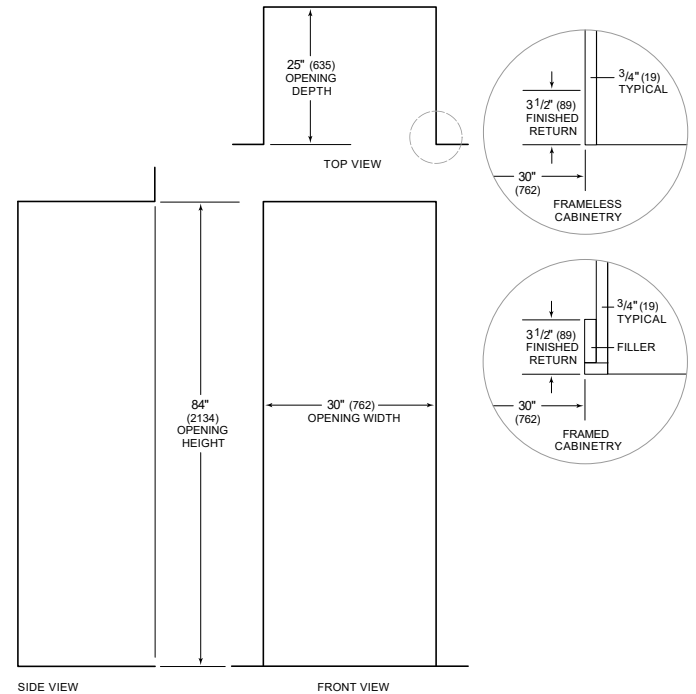

STANDARD INSTALLATION