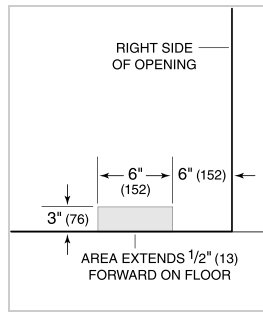

SPÉCIFICATIONS DU PRODUIT

Modèle	IC-30RID
Dimensions	30"W x 84"H x 24"D
Capacité du réfrigérateur	17.3 cu. ft.
Dégagement de la porte	28 1/2"
Alimentation électrique	115 VAC, 60 Hz
Service électrique	15 amp dedicated circuit
Fournitures de plomberie	1/4" OD copper, braided stainless steel or PEX tubing
Pression de plomberie	35-120 psi

ÉLECTRIQUE

PLOMBERIE

NOTE: The electrical outlet must be positioned with the grounding prong to the right of the thinner blades.

PANEL SPECIFICATIONS For complete panels specifications including width/height, weight requirements and thickness requirements visit subzero-wolf.com/reveal.

NOTE: Dimensions in parenthesis are in millimeters unless otherwise specified

VUE DE L'INTÉRIEUR

Veillez noter que cette illustration est uniquement conçue comme référence pour l'intérieur et peut ne pas représenter l'extérieur du modèle spécifié.

DIMENSIONS

STANDARD INSTALLATION