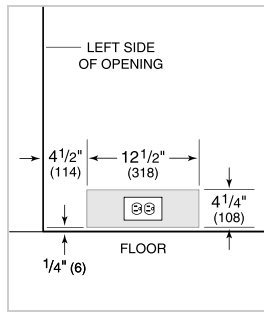

SPÉCIFICATIONS DU PRODUIT

Modèle	IC-30RID
Dimensions	30"W x 84"H x 24"D
Capacité du réfrigérateur	17.3 cu. ft.
Dégagement de la porte	28 1/2"
Alimentation électrique	115 VAC, 60 Hz
Service électrique	15 amp dedicated circuit
Fournitures de plomberie	1/4" OD copper, braided stainless steel or PEX tubing
Pression de plomberie	35-120 psi

ÉLECTRIQUE