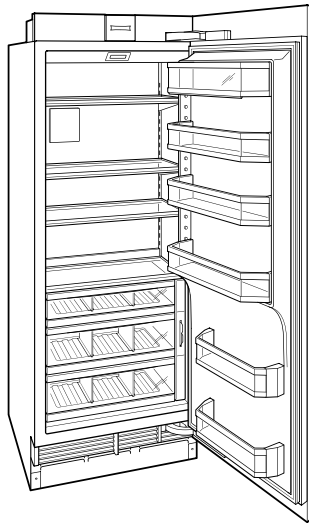

VUE DE L'INTÉRIEUR