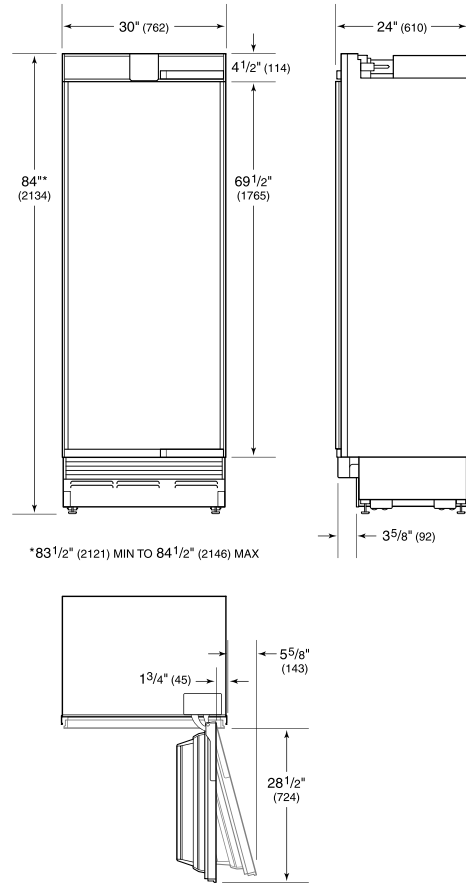

DIMENSIONS