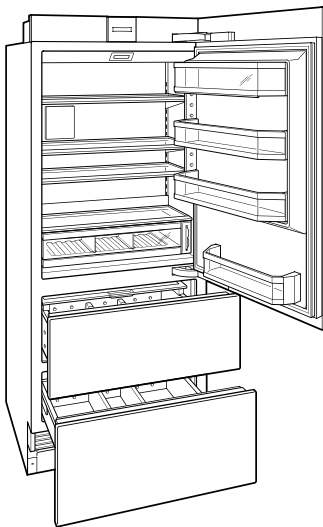

VUE DE L'INTÉRIEUR