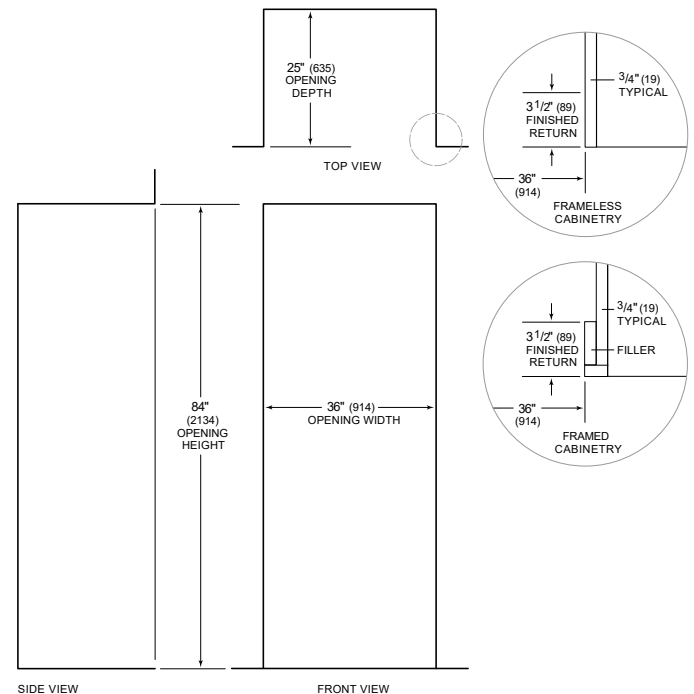

STANDARD INSTALLATION