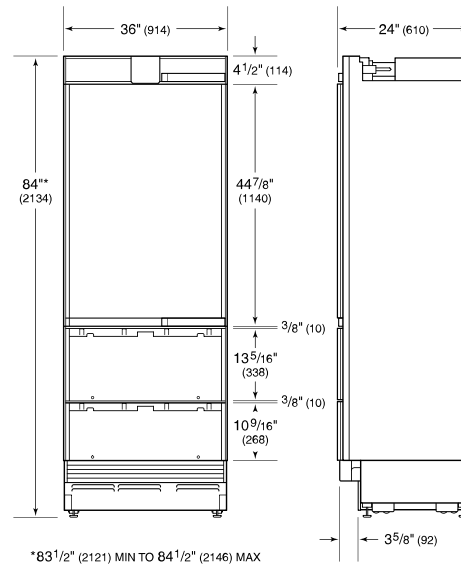

DIMENSIONS

*83 1/2" (2121) MIN TO 84 1/2" (2146) MAX