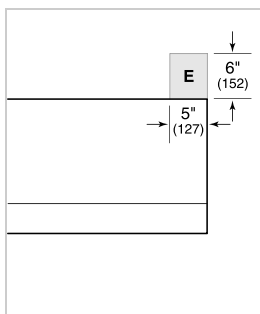

## SPÉCIFICATIONS DU PRODUIT

Modèle	PW482718
Dimensions	48"W x 18"H x 27"D
Poids	96 lbs
Alimentation électrique	110/120 VAC, 60 Hz
Service électrique	Circuit dédié 15 A
Emplacement de l'évacuation	Vertical or Horizontal
Dimensions de l'évacuation	Rond 10 po
Bas de la hotte jusqu'au dessus du comptoir	30" to 36"

## ÉLECTRIQUE

**NOTE:** Dimensions in parenthesis are in millimeters unless otherwise specified

## DIMENSIONS