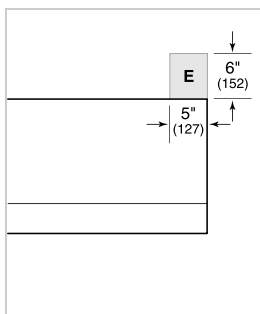

SPÉCIFICATIONS DU PRODUIT

Modèle	PW302718
Dimensions	30"W x 18"H x 27"D
Poids	69 lbs
Alimentation électrique	110/120 VAC, 60 Hz
Service électrique	Circuit dédié 15 A
Emplacement de l'évacuation	Vertical or Horizontal
Dimensions de l'évacuation	Rond 10 po
Bas de la hotte jusqu'au dessus du comptoir	30" to 36"

ÉLECTRIQUE

NOTE: Dimensions in parenthesis are in millimeters unless otherwise specified

DIMENSIONS