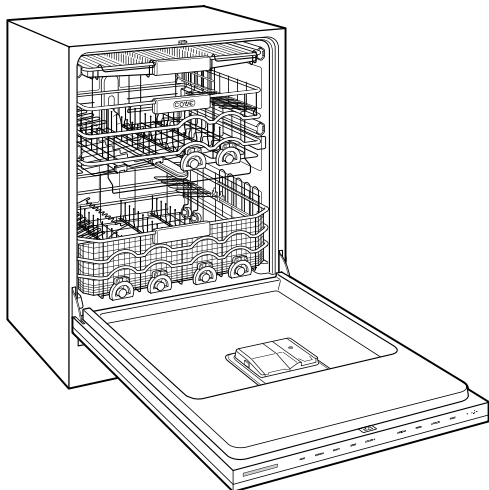

VUE DE L'INTÉRIEUR