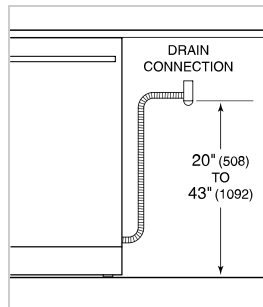

SPÉCIFICATIONS DU PRODUIT

Modèle	DW2450
Dimensions	23 5/8"W x 34 1/2"H x 23 1/4"D
Dégagement de la porte	26 3/4"
Niveau sonore	41 dBA (selon le modèle et le cycle/options)
Alimentation électrique	115 VAC, 60 Hz
Service électrique	15 amp dedicated circuit
Prise	3-prong grounding-type
Longueur du cordon	6'
Raccordement à l'eau	5' braided tubing with 3/8" female compression fitting
Raccordement d'évacuation	5' (1.5 m) corrugated tubing
Pression de plomberie	30–140 psi

ÉLECTRIQUE

PLOMBERIE

COVE OPENING WIDTH Cove dishwashers accommodate varying opening widths. A 23 5/8" (60 cm) width provides minimum reveals and is ideal for new construction. A 24" width is also common; however, reveals for a 24" opening will be larger than the reveals for a 23 5/8" opening unless the panel width is adjusted accordingly. 24" and 60 cm stainless steel panels are available and must be specified accordingly.

PANEL SPECIFICATIONS For complete panels specifications including width/height, weight requirements and thickness requirements visit subzero-wolf.com/reveal.

VUE DE L'INTÉRIEUR

Veuillez noter que cette illustration est uniquement conçue comme référence pour l'intérieur et peut ne pas représenter l'extérieur du modèle spécifié.

DIMENSIONS

*33 3/4" (857) MIN TO 34 3/4" (883) MAX

24" INSTALLATION