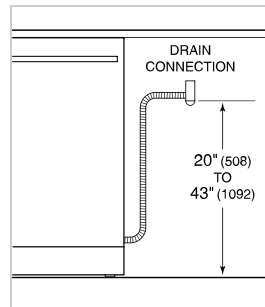

SPÉCIFICATIONS DU PRODUIT

Modèle	DW2450WS
Dimensions	23 5/8"W x 34 1/2"H x 23 1/4"D
Dégagement de la porte	26 3/4"
Niveau sonore	41 dBA (selon le modèle et le cycle/options)
Alimentation électrique	115 VAC, 60 Hz
Service électrique	15 amp dedicated circuit
Prise	3-prong grounding-type
Longueur du cordon	6'
Raccordement à l'eau	5' braided tubing with 3/8" female compression fitting
Raccordement d'évacuation	5' (1.5 m) corrugated tubing
Pression de plomberie	30–140 psi

ÉLECTRIQUE

PLOMBERIE

COVE OPENING WIDTH Cove dishwashers accommodate varying opening widths. A 23 5/8" (60 cm) width provides minimum reveals and is ideal for new construction. A 24" width is also common; however, reveals for a 24" opening will be larger than the reveals for a 23 5/8" opening unless the panel width is adjusted accordingly. 24" and 60 cm stainless steel panels are available and must be specified accordingly.

PANEL SPECIFICATIONS For complete panels specifications including width/height, weight requirements and thickness requirements visit subzero-wolf.com/reveal.

VUE DE L'INTÉRIEUR

Veuillez noter que cette illustration est uniquement conçue comme référence pour l'intérieur et peut ne pas représenter l'extérieur du modèle spécifié.

DIMENSIONS

*33 3/4" (857) MIN TO 34 3/4" (883) MAX

24" INSTALLATION