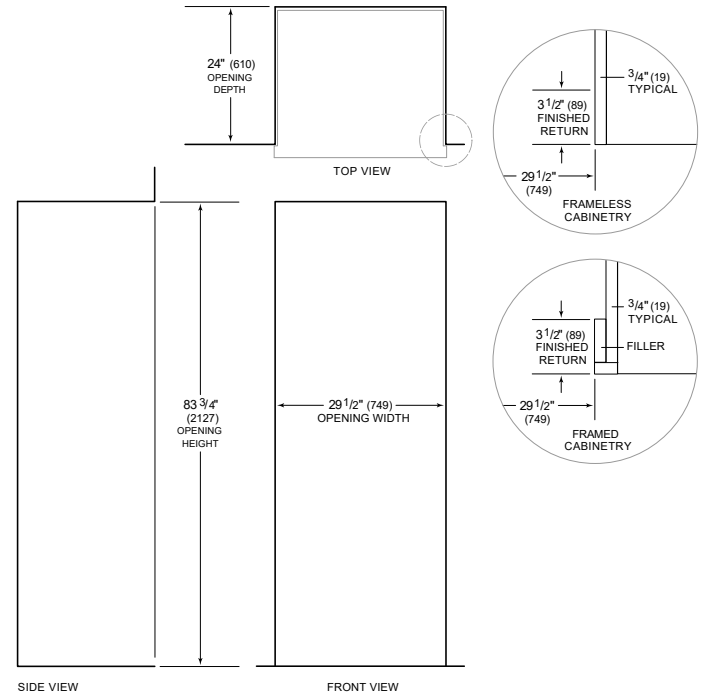

## PLOMBERIE

NOTE: Dimensions in parenthesis are in millimeters unless otherwise specified

## VUE DE L'INTÉRIEUR

Veillez noter que cette illustration est uniquement conçue comme référence pour l'intérieur et peut ne pas représenter l'extérieur du modèle spécifié.

## DIMENSIONS

## STANDARD INSTALLATION

NOTE: 3 1/2" (89) finished returns will be visible and should be finished to match cabinetry. Shaded line represents profile of unit.