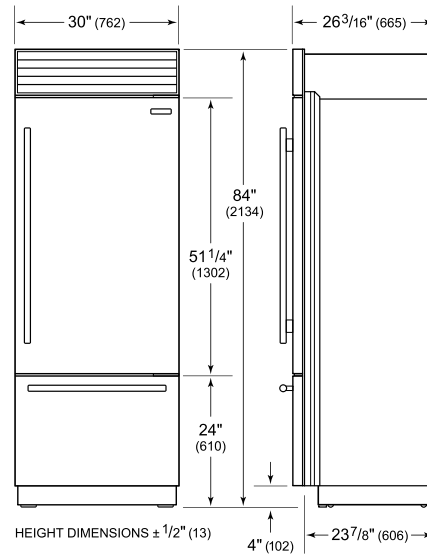

## SPÉCIFICATIONS DU PRODUIT

|                           |  |
|---------------------------|--|
| Modèle                    | CL3050UID/S  |
| Dimensions                | 30"W x 84"H x 24"D   |
| Capacité du réfrigérateur | 12.8 cu. ft.   |
| Capacité du congélateur   | 4.2 cu. ft.  |
| Poids                     | 500 lbs  |
| Alimentation électrique   | 115 VAC, 60 Hz   |
| Service électrique        | 15 amp dedicated circuit   |
| Fournitures de plomberie  | Tuyauterie en cuivre, en acier inoxydable tressé ou en PEX de 0,6 cm (0,25 po) de diamètre extérieur |
| Pression de plomberie     | 35 à 120 psi   |
| Prise                     | 3-prong grounding-type   |

## PLOMBERIE

NOTE: Dimensions in parenthesis are in millimeters unless otherwise specified

## VUE DE L'INTÉRIEUR

Veillez noter que cette illustration est uniquement conçue comme référence pour l'intérieur et peut ne pas représenter l'extérieur du modèle spécifié.

## DIMENSIONS