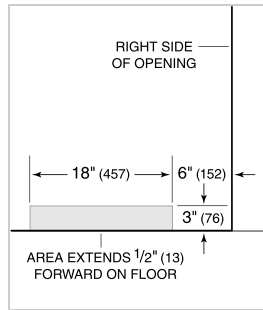

# RÉFRIGÉRATEUR À CONGÉLATEUR INFÉRIEUR CLASSIC 76 CM (30 PO) AVEC DISTRIBUTEUR INTERNE

## PLOMBERIE

NOTE: Dimensions in parenthesis are in millimeters unless otherwise specified

## DIMENSIONS