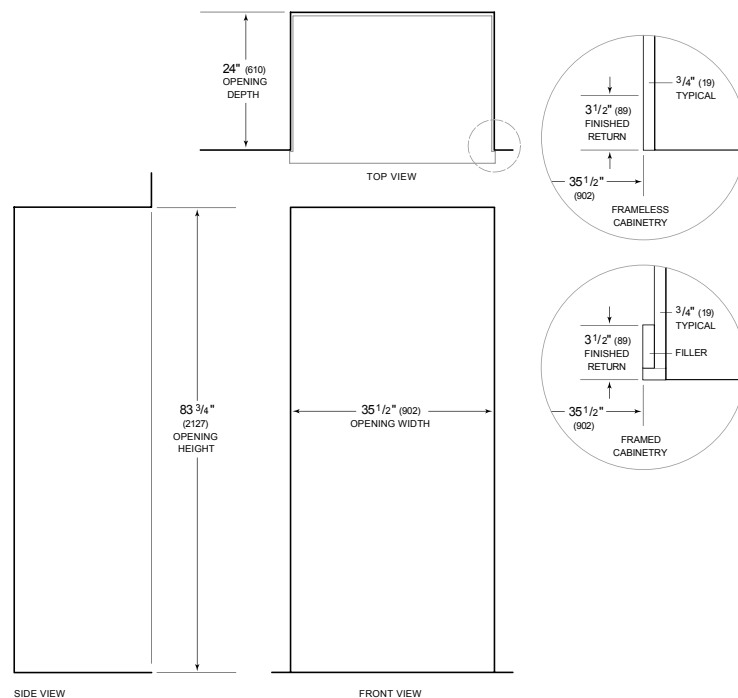

STANDARD INSTALLATION