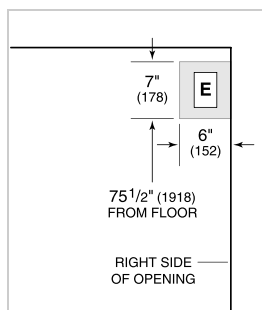

SPÉCIFICATIONS DU PRODUIT

Modèle	BI-36F/O
Dimensions	36"W x 84"H x 24"D
Dégagement de la porte	37 1/4"
Poids	406 lbs
Capacité du congélateur	22.6 cu. ft.
Alimentation électrique	115 volts CA, 60 Hz
Service électrique	Circuit dédié de 15 ampères
Prise	3-prong grounding-type

ÉLECTRIQUE