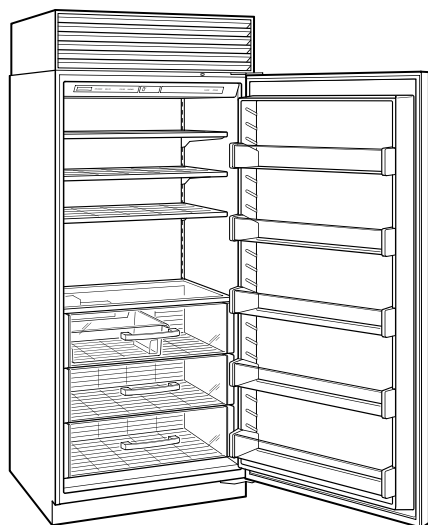

VUE DE L'INTÉRIEUR