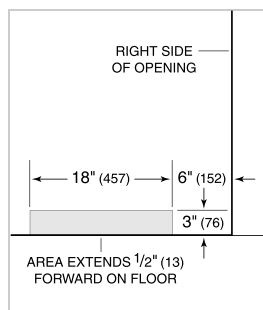

SPÉCIFICATIONS DU PRODUIT

Modèle	BI-36F/O
Dimensions	36"W x 84"H x 24"D
Dégagement de la porte	37 1/4"
Poids	406 lbs
Capacité du congélateur	22.6 cu. ft.
Alimentation électrique	115 volts CA, 60 Hz
Service électrique	Circuit dédié de 15 ampères
Prise	3-prong grounding-type

ÉLECTRIQUE

PLOMBERIE

PANEL SPECIFICATIONS Pour toutes les spécifications des panneaux, y compris la largeur/hauteur, les exigences de poids, les exigences d'épaisseur et les détails de décalage, visitez subzero-wolf.com/builtinconfigurator.

NOTE: Dimensions in parenthesis are in millimeters unless otherwise specified

VUE DE L'INTÉRIEUR

Glissez la souris sur l'image pour agrandir. Cliquez sur l'image pour une vue élargie. Les images intérieures ne sont offertes qu'à titre de référence.

DIMENSIONS

STANDARD INSTALLATION