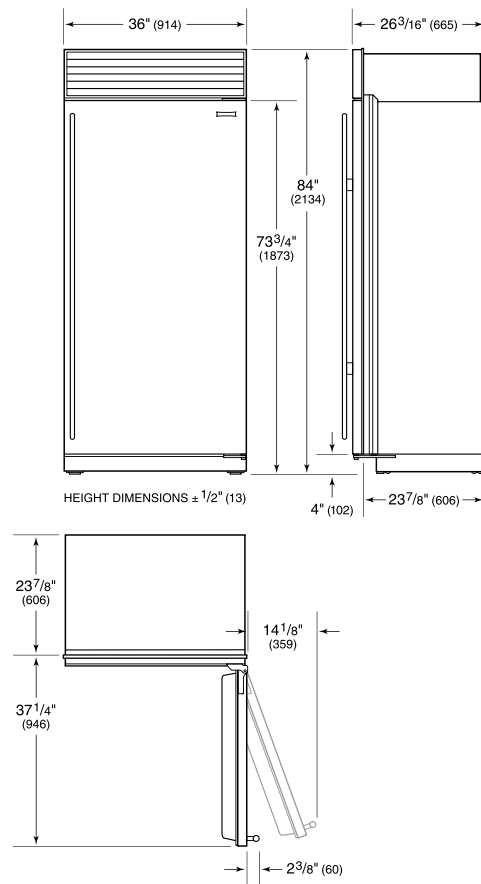

DIMENSIONS