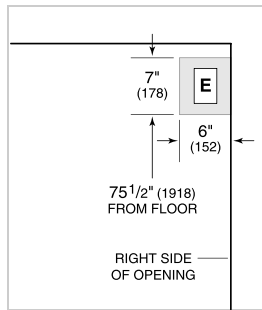

SPÉCIFICATIONS DU PRODUIT

Modèle	BI-36R/O
Dimensions	36"W x 84"H x 24"D
Dégagement de la porte	37 1/4"
Poids	420 lbs
Capacité du réfrigérateur	23.5 cu. ft.
Alimentation électrique	115 volts CA, 60 Hz
Service électrique	Circuit dédié de 15 ampères
Prise	3-prong grounding-type

ÉLECTRIQUE

PANEL SPECIFICATIONS Pour toutes les spécifications des panneaux, y compris la largeur/hauteur, les exigences de poids, les exigences d'épaisseur et les détails de décalage, visitez subzero-wolf.com/builtinconfigurator.

NOTE: Dimensions in parenthesis are in millimeters unless otherwise specified