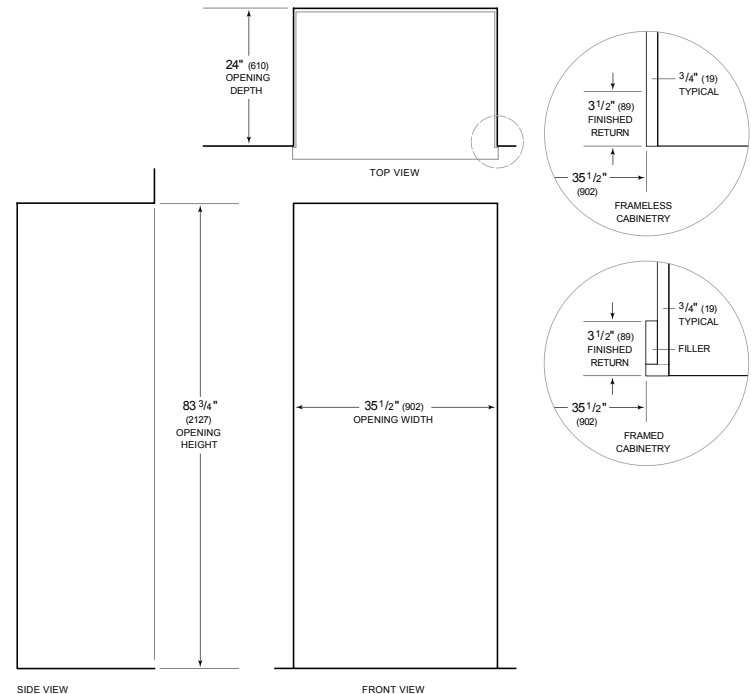

STANDARD INSTALLATION

NOTE: 3 1/2" (89) finished returns will be visible and should be finished to match cabinetry. Shaded line represents profile of unit.