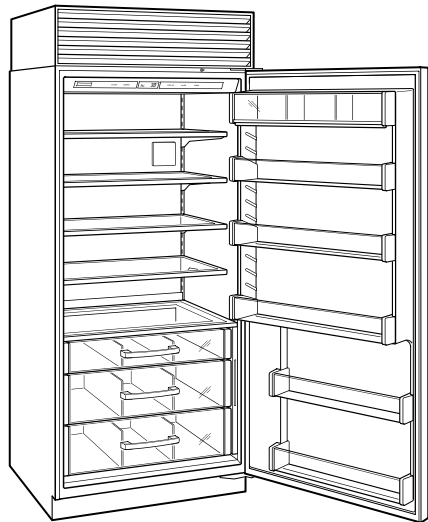

VUE DE L'INTÉRIEUR

Glissez la souris sur l'image pour agrandir. Cliquez sur l'image pour une vue élargie. Les images intérieures ne sont offertes qu'à titre de référence.