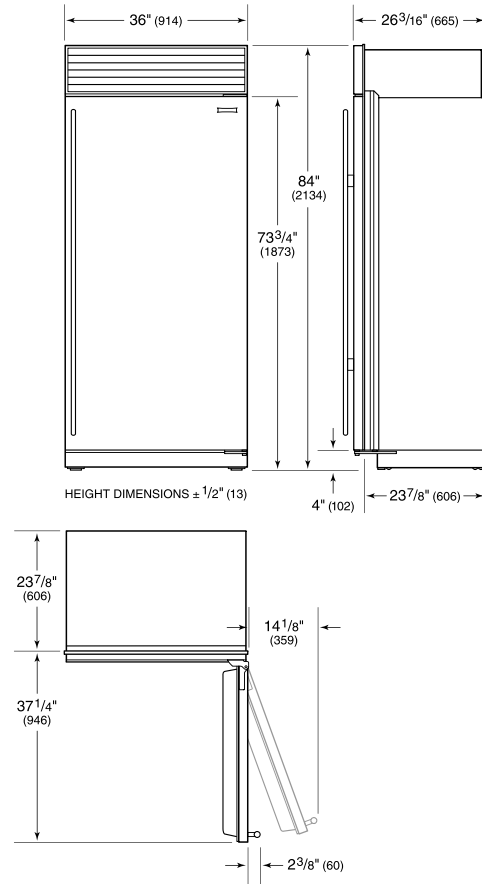

### SPÉCIFICATIONS DU PRODUIT

Modèle	BI-36R/O
Dimensions	36"W x 84"H x 24"D
Dégagement de la porte	37 1/4"
Poids	420 lbs
Capacité du réfrigérateur	23.5 cu. ft.
Alimentation électrique	115 volts CA, 60 Hz
Service électrique	Circuit dédié de 15 ampères
Prise	3-prong grounding-type

### ÉLECTRIQUE

**PANEL SPECIFICATIONS** Pour toutes les spécifications des panneaux, y compris la largeur/hauteur, les exigences de poids, les exigences d'épaisseur et les détails de décalage, visitez [subzero-wolf.com/builtinconfigurator](http://subzero-wolf.com/builtinconfigurator).

**NOTE:** Dimensions in parenthesis are in millimeters unless otherwise specified

### DIMENSIONS