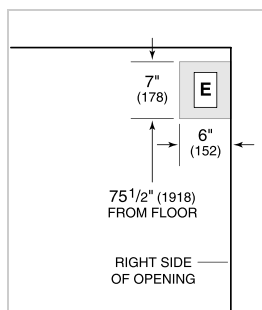

SPÉCIFICATIONS DU PRODUIT

Modèle	BI-36RG/O
Dimensions	36"W x 84"H x 24"D
Dégagement de la porte	37 1/4"
Poids	430 lbs
Capacité du réfrigérateur	23.3 cu. ft.
Alimentation électrique	115 volts CA, 60 Hz
Service électrique	Circuit dédié de 15 ampères
Prise	3-prong grounding-type

ÉLECTRIQUE