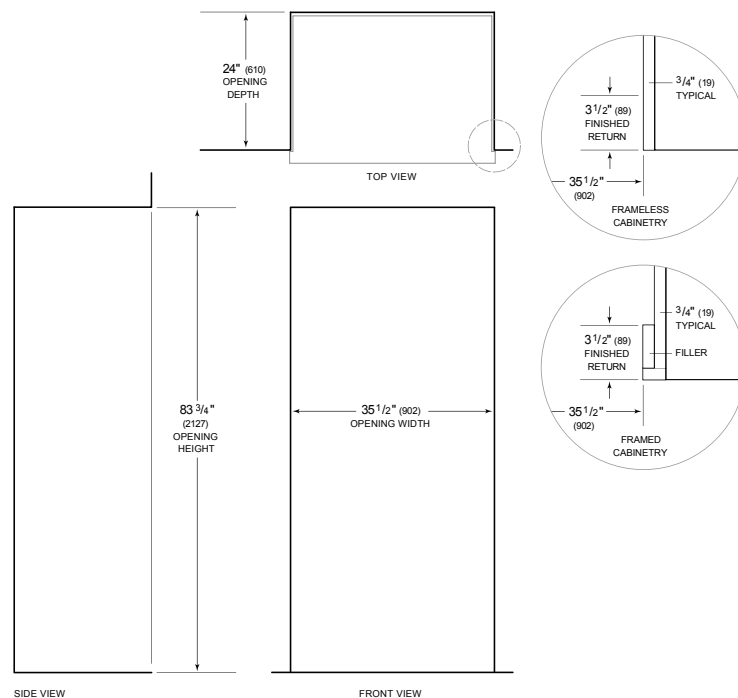

STANDARD INSTALLATION