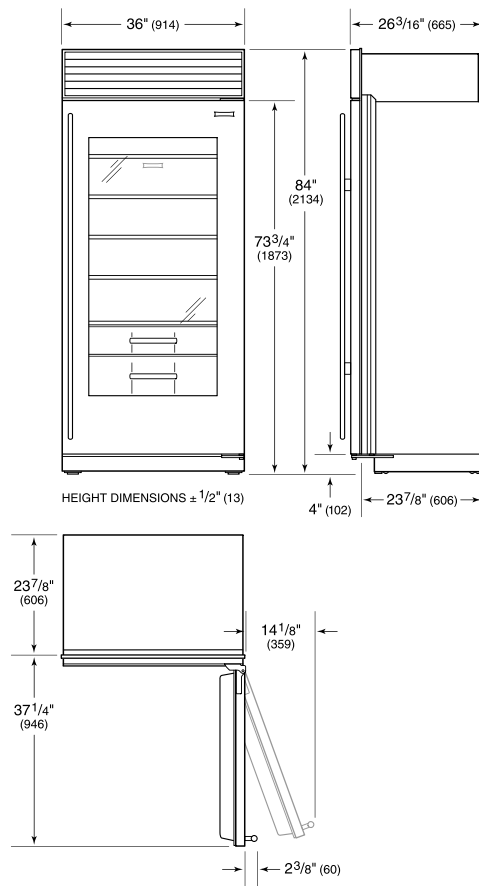

DIMENSIONS