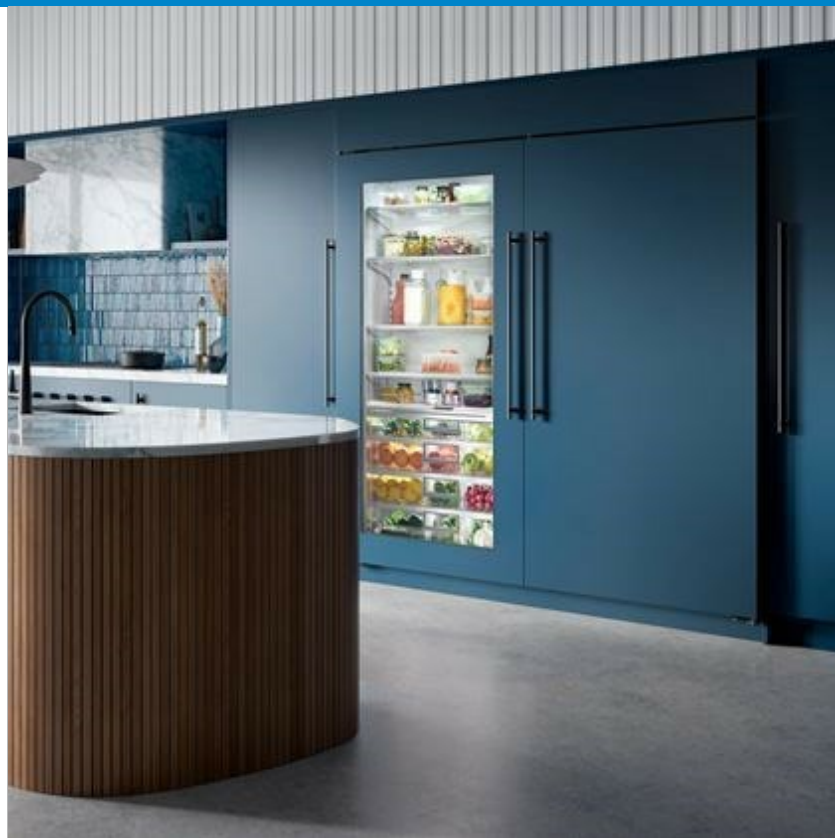

Sub-Zero offre une garantie complète de deux ans sur les électroménagers, la meilleure de l'industrie, ainsi qu'une garantie complète de cinq ans sur les systèmes d'étanchéité et une garantie limitée de douze ans sur les systèmes d'étanchéité

ACCESSOIRES

Butée de porte de 90°

Cadre pour grille - 213 cm (84 po)

Cartouche de purification d'air

Contenant à œufs

Double panneau de porte en affleurement en acier inoxydable avec poignée Pro - Charnière droite

Double panneau de porte en affleurement en acier inoxydable avec poignée tubulaire - Charnière droite

Ensemble de montage pour panneau avant personnalisé

Kit de montage pour panneau latéral personnalisé

Panneau grillagé en affleurement en acier inoxydable

Panneau latéral en acier inoxydable

Kits d'installation double

Panneaux de tiroir et de porte montés en affleurement pour modèles en acier inoxydable avec poignée Pro

Panneaux de tiroir et de porte montés en affleurement pour modèles en acier inoxydable avec poignée tubulaire

Grille à persiennes Pro en acier inoxydable Classic

Poignées professionnelles en acier inoxydable

Poignées tubulaires en acier inoxydable

Plaque de protection en acier inoxydable

Des accessoires sont offerts par les dépositaires agréés.
Pour obtenir des renseignements sur votre dépositaire local, rendez-vous à l'adresse subzero-wolf.com/locator.

HANDLE ACCESSORIES

PRO

TUBULAR

DÉTAILS SUR LE PRODUIT

RÉFRIGÉRATEUR

- 5 étagères de réfrigérateur en verre (4 réglables et 1 fixe)
- 4 tiroirs à légumes plus croquants avec séparateurs amovibles
- Système de purification de l'air
- Voyants à DEL pour réfrigérateur