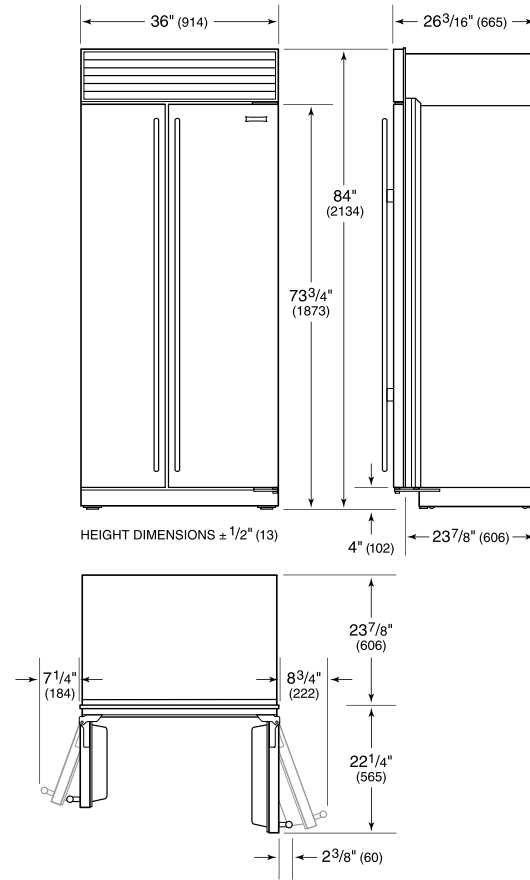

DIMENSIONS