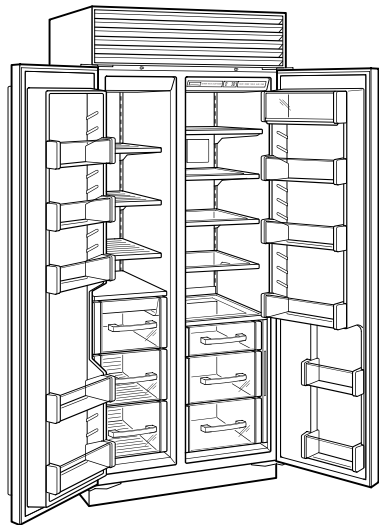

VUE DE L'INTÉRIEUR