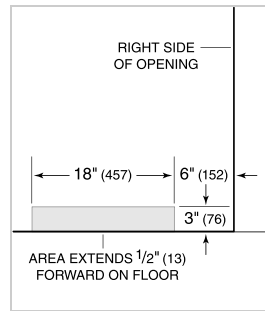

SPÉCIFICATIONS DU PRODUIT

Modèle	BI-36S/O
Dimensions	36"W x 84"H x 24"D
Dégagement de la porte	22 1/4"
Poids	538 lbs
Capacité du réfrigérateur	12.4 cu. ft.
Capacité du congélateur	8.2 cu. ft.
Alimentation électrique	115 volts CA, 60 Hz
Service électrique	Circuit dédié de 15 ampères
Prise	3-prong grounding-type

ÉLECTRIQUE

PLOMBERIE

PANEL SPECIFICATIONS Pour toutes les spécifications des panneaux, y compris la largeur/hauteur, les exigences de poids, les exigences d'épaisseur et les détails de décalage, visitez subzero-wolf.com/builtinconfigurator.

NOTE: Dimensions in parenthesis are in millimeters unless otherwise specified

VUE DE L'INTÉRIEUR

Glissez la souris sur l'image pour agrandir. Cliquez sur l'image pour une vue élargie. Les images intérieures ne sont offertes qu'à titre de référence.

DIMENSIONS

FLUSH INSET INSTALLATION