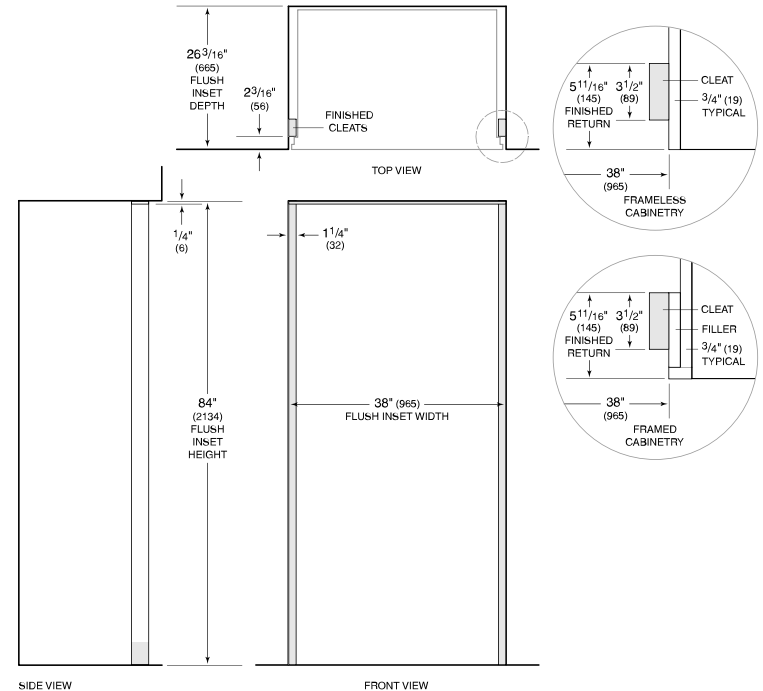

FLUSH INSET INSTALLATION