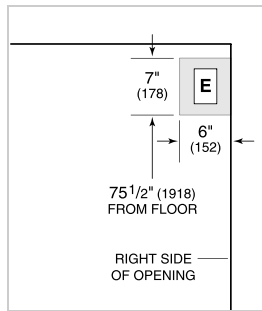

SPÉCIFICATIONS DU PRODUIT

Modèle	BI-36S/O
Dimensions	36"W x 84"H x 24"D
Dégagement de la porte	22 1/4"
Poids	538 lbs
Capacité du réfrigérateur	12.4 cu. ft.
Capacité du congélateur	8.2 cu. ft.
Alimentation électrique	115 volts CA, 60 Hz
Service électrique	Circuit dédié de 15 ampères
Prise	3-prong grounding-type

ÉLECTRIQUE