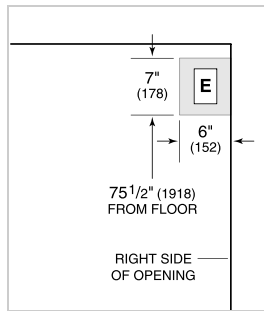

SPÉCIFICATIONS DU PRODUIT

Modèle	BI-36S/O
Dimensions	36"W x 84"H x 24"D
Dégagement de la porte	22 1/4"
Poids	538 lbs
Capacité du réfrigérateur	12.4 cu. ft.
Capacité du congélateur	8.2 cu. ft.
Alimentation électrique	115 volts CA, 60 Hz
Service électrique	Circuit dédié de 15 ampères
Prise	3-prong grounding-type

ÉLECTRIQUE

PLOMBERIE

PANEL SPECIFICATIONS Pour toutes les spécifications des panneaux, y compris la largeur/hauteur, les exigences de poids, les exigences d'épaisseur et les détails de décalage, visitez subzero-wolf.com/builtinconfigurator.

NOTE: Dimensions in parenthesis are in millimeters unless otherwise specified