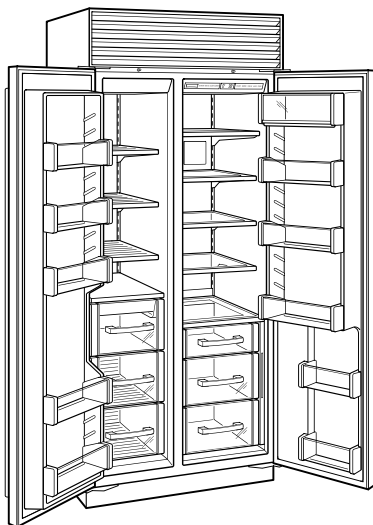

Specifications are subject to change without notice. This information was generated on August 7, 2022. Verify specifications prior to finalizing your cabinetry/enclosures.

SPÉCIFICATIONS DU PRODUIT

Modèle	BI-36S/O
Dimensions	36"W x 84"H x 24"D
Dégagement de la porte	22 1/4"
Poids	538 lbs
Capacité du réfrigérateur	12.4 cu. ft.
Capacité du congélateur	8.2 cu. ft.
Alimentation électrique	115 volts CA, 60 Hz
Service électrique	Circuit dédié de 15 ampères
Prise	3-prong grounding-type

ÉLECTRIQUE

PLOMBERIE

PANEL SPECIFICATIONS Pour toutes les spécifications des panneaux, y compris la largeur/hauteur, les exigences de poids, les exigences d'épaisseur et les détails de décalage, visitez subzero-wolf.com/builtinconfigurator.

NOTE: Dimensions in parenthesis are in millimeters unless otherwise specified

VUE DE L'INTÉRIEUR

Glissez la souris sur l'image pour agrandir. Cliquez sur l'image pour une vue élargie. Les images intérieures ne sont offertes qu'à titre de référence.

DIMENSIONS

STANDARD INSTALLATION

NOTE: 3 1/2" (89) finished returns will be visible and should be finished to match cabinetry. Shaded line represents profile of unit.