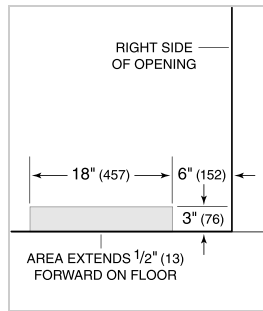

SPÉCIFICATIONS DU PRODUIT

Modèle	BI-36S/O
Dimensions	36"W x 84"H x 24"D
Dégagement de la porte	22 1/4"
Poids	538 lbs
Capacité du réfrigérateur	12.4 cu. ft.
Capacité du congélateur	8.2 cu. ft.
Alimentation électrique	115 volts CA, 60 Hz
Service électrique	Circuit dédié de 15 ampères
Prise	3-prong grounding-type

ÉLECTRIQUE

PLOMBERIE

PANEL SPECIFICATIONS Pour toutes les spécifications des panneaux, y compris la largeur/hauteur, les exigences de poids, les exigences d'épaisseur et les détails de décalage, visitez subzero-wolf.com/builtinconfigurator.

NOTE: Dimensions in parenthesis are in millimeters unless otherwise specified