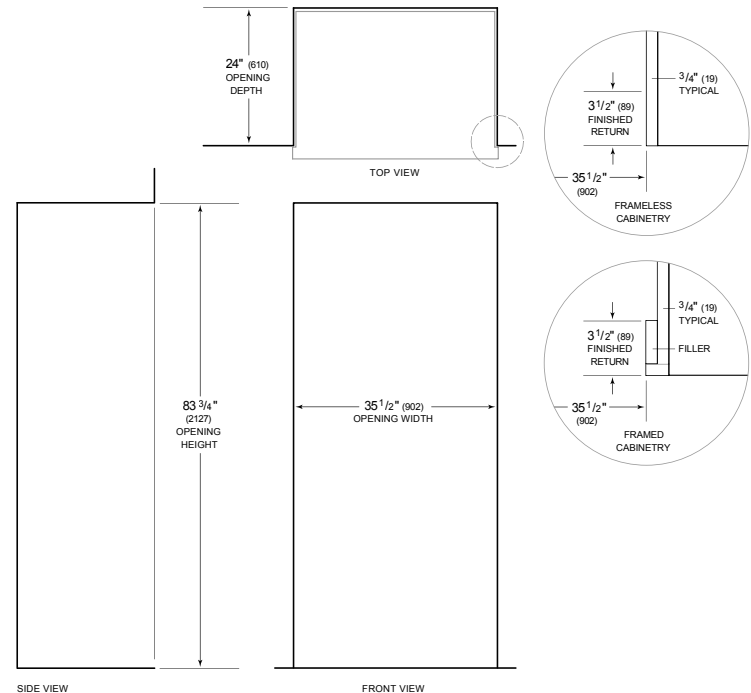

Specifications are subject to change without notice. This information was generated on August 7, 2022. Verify specifications prior to finalizing your cabinetry/enclosures.

SPÉCIFICATIONS DU PRODUIT

Modèle	BI-36S/O
Dimensions	36"W x 84"H x 24"D
Dégagement de la porte	22 1/4"
Poids	538 lbs
Capacité du réfrigérateur	12.4 cu. ft.
Capacité du congélateur	8.2 cu. ft.
Alimentation électrique	115 volts CA, 60 Hz
Service électrique	Circuit dédié de 15 ampères
Prise	3-prong grounding-type

ÉLECTRIQUE

PLOMBERIE

PANEL SPECIFICATIONS Pour toutes les spécifications des panneaux, y compris la largeur/hauteur, les exigences de poids, les exigences d'épaisseur et les détails de décalage, visitez subzero-wolf.com/builtinconfigurator.

NOTE: Dimensions in parenthesis are in millimeters unless otherwise specified

VUE DE L'INTÉRIEUR

Glissez la souris sur l'image pour agrandir. Cliquez sur l'image pour une vue élargie. Les images intérieures ne sont offertes qu'à titre de référence.

DIMENSIONS

STANDARD INSTALLATION

NOTE: 3 1/2" (89) finished returns will be visible and should be finished to match cabinetry. Shaded line represents profile of unit.