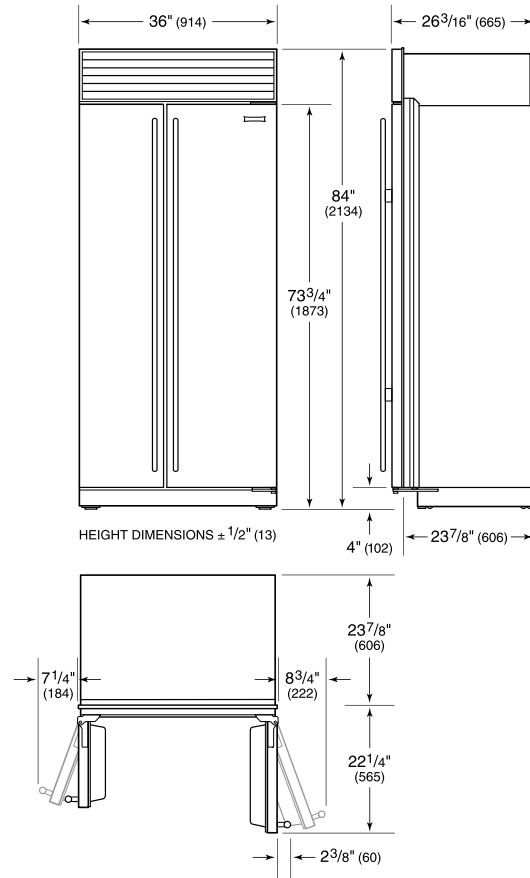

Specifications are subject to change without notice. This information was generated on August 7, 2022. Verify specifications prior to finalizing your cabinetry/enclosures.

SPÉCIFICATIONS DU PRODUIT

Modèle	BI-36S/O
Dimensions	36"W x 84"H x 24"D
Dégagement de la porte	22 1/4"
Poids	538 lbs
Capacité du réfrigérateur	12.4 cu. ft.
Capacité du congélateur	8.2 cu. ft.
Alimentation électrique	115 volts CA, 60 Hz
Service électrique	Circuit dédié de 15 ampères
Prise	3-prong grounding-type

ÉLECTRIQUE

PLOMBERIE

PANEL SPECIFICATIONS Pour toutes les spécifications des panneaux, y compris la largeur/hauteur, les exigences de poids, les exigences d'épaisseur et les détails de décalage, visitez subzero-wolf.com/builtinconfigurator.

NOTE: Dimensions in parenthesis are in millimeters unless otherwise specified

VUE DE L'INTÉRIEUR

Glissez la souris sur l'image pour agrandir. Cliquez sur l'image pour une vue élargie. Les images intérieures ne sont offertes qu'à titre de référence.

DIMENSIONS

STANDARD INSTALLATION

NOTE: 3 1/2" (89) finished returns will be visible and should be finished to match cabinetry. Shaded line represents profile of unit.