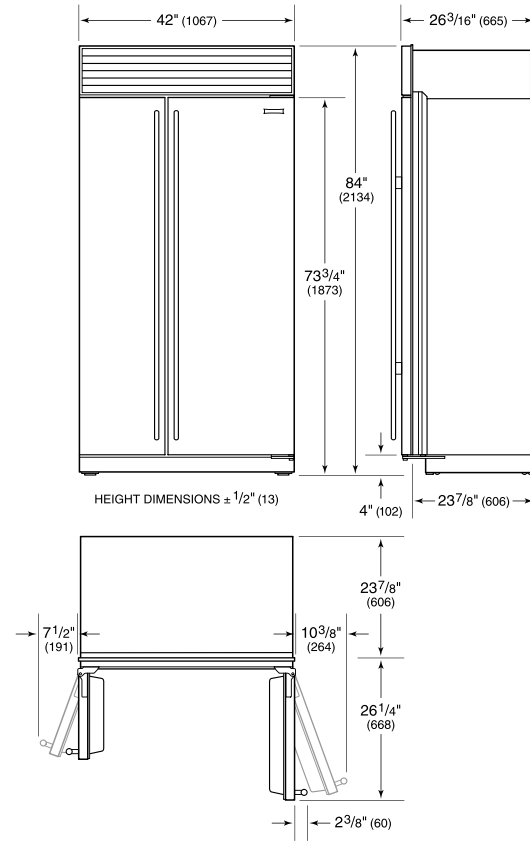

DIMENSIONS