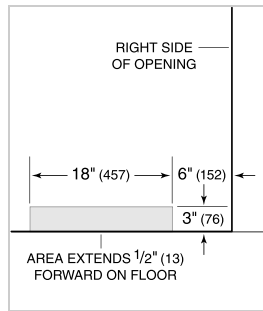

SPÉCIFICATIONS DU PRODUIT

Modèle	BI-42S/O
Dimensions	42"W x 84"H x 24"D
Dégagement de la porte	26 1/4"
Poids	582 lbs
Capacité du réfrigérateur	16.3 cu. ft.
Capacité du congélateur	8 cu. ft.
Alimentation électrique	115 volts CA, 60 Hz
Service électrique	Circuit dédié de 15 ampères
Prise	3-prong grounding-type

ÉLECTRIQUE

PLOMBERIE

PANEL SPECIFICATIONS Pour toutes les spécifications des panneaux, y compris la largeur/hauteur, les exigences de poids, les exigences d'épaisseur et les détails de décalage, visitez subzero-wolf.com/builtinconfigurator.

NOTE: Dimensions in parenthesis are in millimeters unless otherwise specified

VUE DE L'INTÉRIEUR

Glissez la souris sur l'image pour agrandir. Cliquez sur l'image pour une vue élargie. Les images intérieures ne sont offertes qu'à titre de référence.

DIMENSIONS

FLUSH INSET INSTALLATION