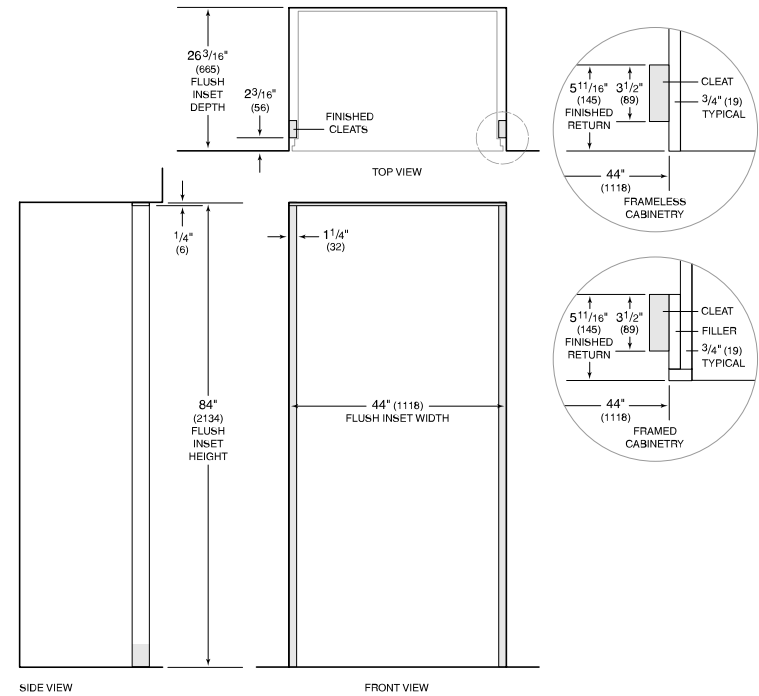

FLUSH INSET INSTALLATION