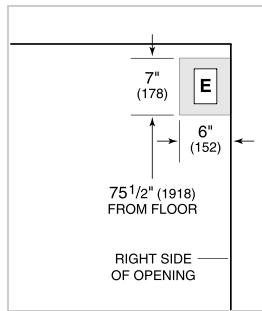

SPÉCIFICATIONS DU PRODUIT

Modèle	BI-42S/O
Dimensions	42"W x 84"H x 24"D
Dégagement de la porte	26 1/4"
Poids	582 lbs
Capacité du réfrigérateur	16.3 cu. ft.
Capacité du congélateur	8 cu. ft.
Alimentation électrique	115 volts CA, 60 Hz
Service électrique	Circuit dédié de 15 ampères
Prise	3-prong grounding-type

ÉLECTRIQUE