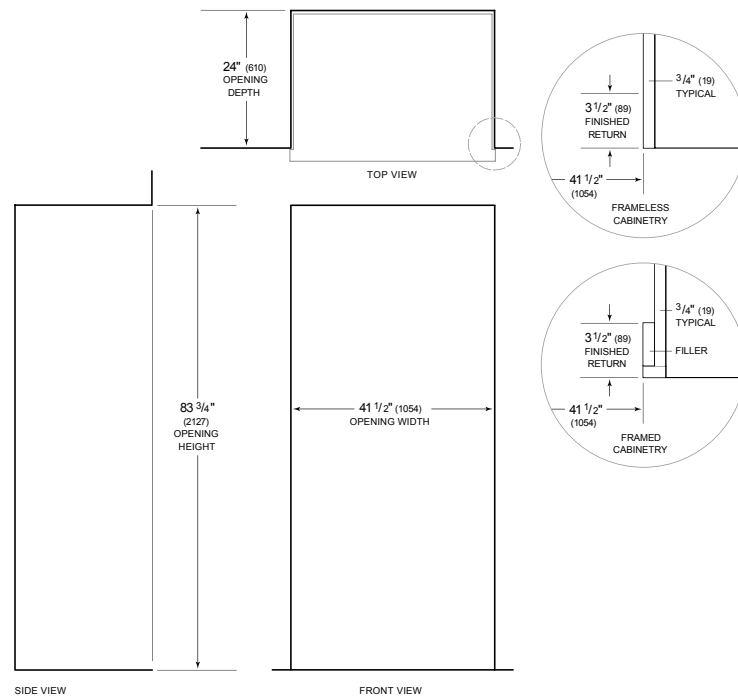

STANDARD INSTALLATION