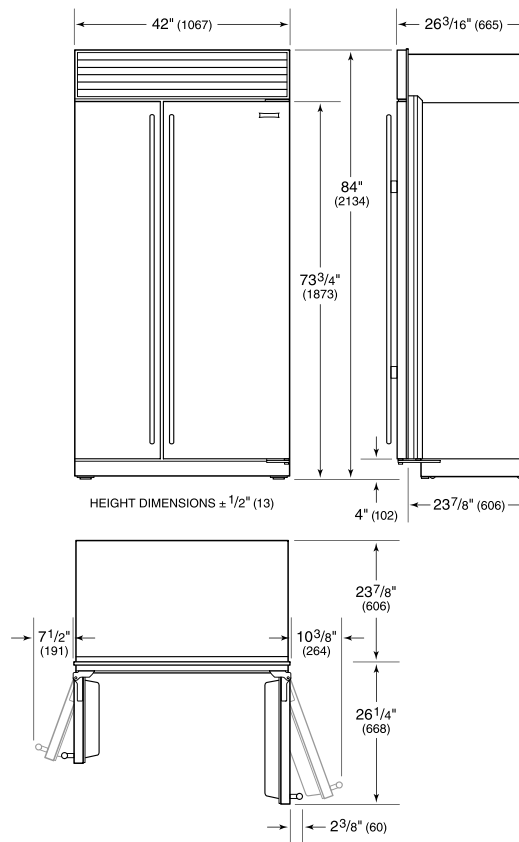

DIMENSIONS