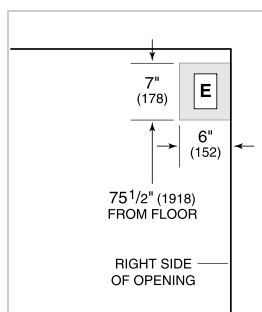

SPÉCIFICATIONS DU PRODUIT

Modèle	BI-42S/O
Dimensions	42"W x 84"H x 24"D
Dégagement de la porte	26 1/4"
Poids	582 lbs
Capacité du réfrigérateur	16.3 cu. ft.
Capacité du congélateur	8 cu. ft.
Alimentation électrique	115 volts CA, 60 Hz
Service électrique	Circuit dédié de 15 ampères
Prise	3-prong grounding-type

ÉLECTRIQUE