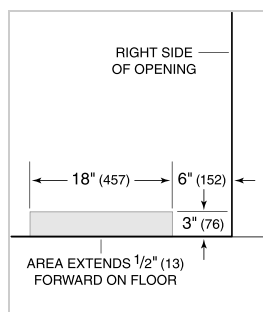

SPÉCIFICATIONS DU PRODUIT

Modèle	BI-42S/O
Dimensions	42"W x 84"H x 24"D
Dégagement de la porte	26 1/4"
Poids	582 lbs
Capacité du réfrigérateur	16.3 cu. ft.
Capacité du congélateur	8 cu. ft.
Alimentation électrique	115 volts CA, 60 Hz
Service électrique	Circuit dédié de 15 ampères
Prise	3-prong grounding-type

ÉLECTRIQUE

PLOMBERIE

PANEL SPECIFICATIONS Pour toutes les spécifications des panneaux, y compris la largeur/hauteur, les exigences de poids, les exigences d'épaisseur et les détails de décalage, visitez subzero-wolf.com/builtinconfigurator.

NOTE: Dimensions in parenthesis are in millimeters unless otherwise specified

VUE DE L'INTÉRIEUR

Glissez la souris sur l'image pour agrandir. Cliquez sur l'image pour une vue élargie. Les images intérieures ne sont offertes qu'à titre de référence.

DIMENSIONS

STANDARD INSTALLATION