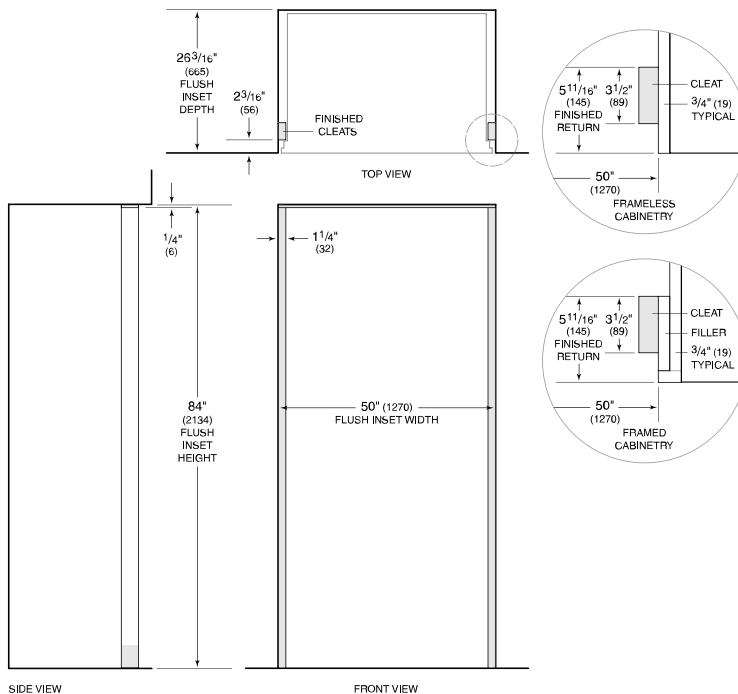

FLUSH INSET INSTALLATION