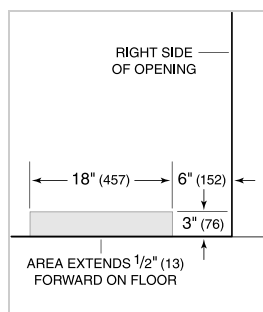

SPÉCIFICATIONS DU PRODUIT

Modèle	BI-48S/O
Dimensions	48"W x 84"H x 24"D
Dégagement de la porte	30"
Poids	630 lbs
Capacité du réfrigérateur	19.1 cu. ft.
Capacité du congélateur	9.8 cu. ft.
Alimentation électrique	115 volts CA, 60 Hz
Service électrique	Circuit dédié de 15 ampères
Prise	3-prong grounding-type

ÉLECTRIQUE

PLOMBERIE

PANEL SPECIFICATIONS Pour toutes les spécifications des panneaux, y compris la largeur/hauteur, les exigences de poids, les exigences d'épaisseur et les détails de décalage, visitez subzero-wolf.com/builtinconfigurator.

NOTE: Dimensions in parenthesis are in millimeters unless otherwise specified

VUE DE L'INTÉRIEUR

Glissez la souris sur l'image pour agrandir. Cliquez sur l'image pour une vue élargie. Les images intérieures ne sont offertes qu'à titre de référence.

DIMENSIONS

FLUSH INSET INSTALLATION