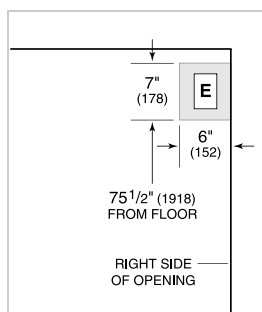

SPÉCIFICATIONS DU PRODUIT

Modèle	BI-48S/O
Dimensions	48"W x 84"H x 24"D
Dégagement de la porte	30"
Poids	630 lbs
Capacité du réfrigérateur	19.1 cu. ft.
Capacité du congélateur	9.8 cu. ft.
Alimentation électrique	115 volts CA, 60 Hz
Service électrique	Circuit dédié de 15 ampères
Prise	3-prong grounding-type

ÉLECTRIQUE