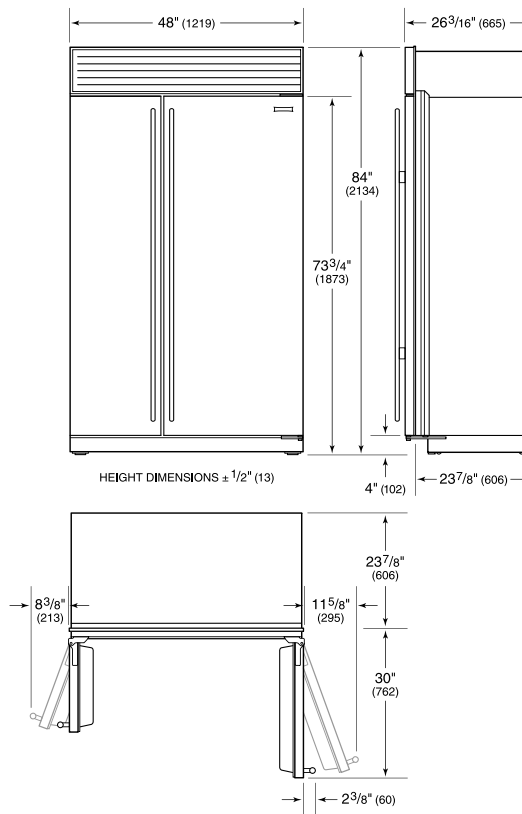

DIMENSIONS