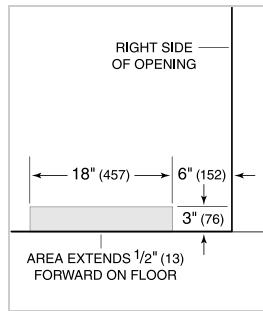

PLOMBERIE

PANEL SPECIFICATIONS Pour toutes les spécifications des panneaux, y compris la largeur/hauteur, les exigences de poids, les exigences d'épaisseur et les détails de décalage, visitez subzero-wolf.com/builtinconfigurator.

NOTE: Dimensions in parenthesis are in millimeters unless otherwise specified