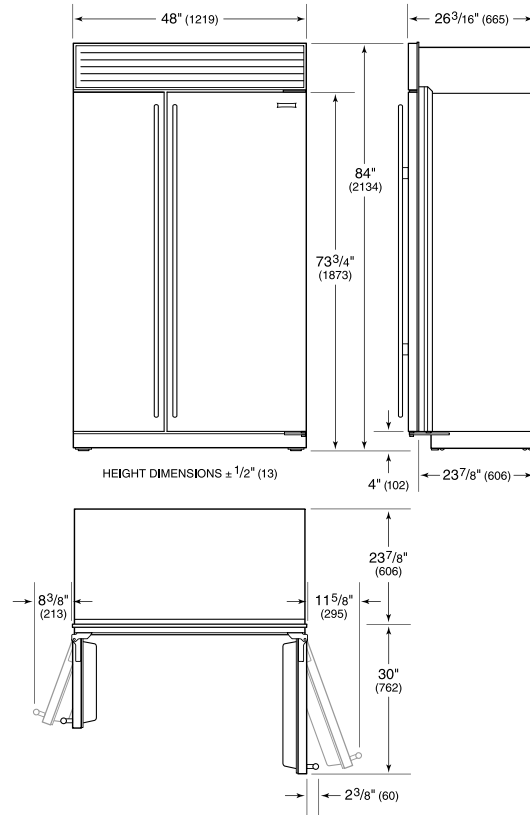

SPÉCIFICATIONS DU PRODUIT

Modèle	BI-48S/O
Dimensions	48"W x 84"H x 24"D
Dégagement de la porte	30"
Poids	630 lbs
Capacité du réfrigérateur	19.1 cu. ft.
Capacité du congélateur	9.8 cu. ft.
Alimentation électrique	115 volts CA, 60 Hz
Service électrique	Circuit dédié de 15 ampères
Prise	3-prong grounding-type

ÉLECTRIQUE

PLOMBERIE

PANEL SPECIFICATIONS Pour toutes les spécifications des panneaux, y compris la largeur/hauteur, les exigences de poids, les exigences d'épaisseur et les détails de décalage, visitez subzero-wolf.com/builtinconfigurator.

NOTE: Dimensions in parenthesis are in millimeters unless otherwise specified

VUE DE L'INTÉRIEUR

Glissez la souris sur l'image pour agrandir. Cliquez sur l'image pour une vue élargie. Les images intérieures ne sont offertes qu'à titre de référence.

DIMENSIONS

STANDARD INSTALLATION

NOTE: 3 1/2" (89) finished returns will be visible and should be finished to match cabinetry. Shaded line represents profile of unit.