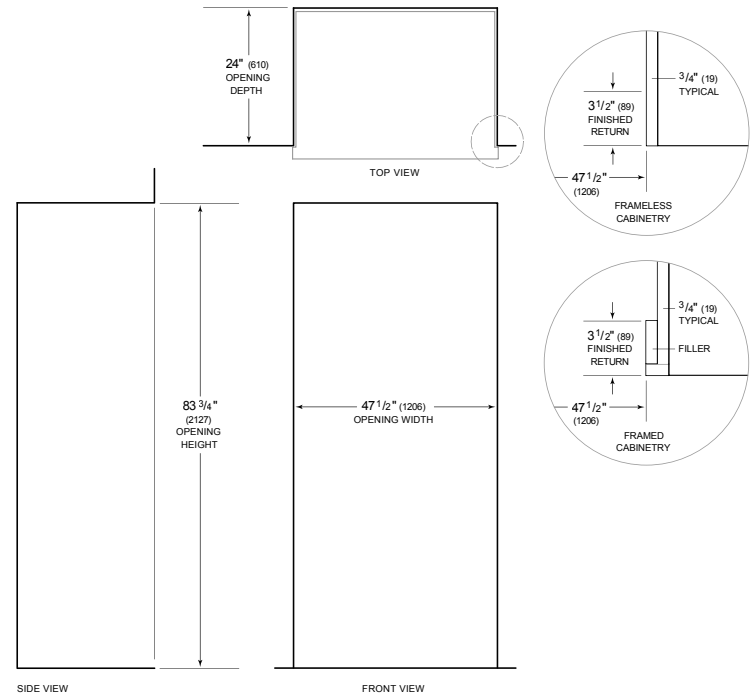

Poignées tubulaires en acier inoxydable

Trousse d'installation double avec ou sans grille double largeur—hauteur finie de 84"

Trousse d'installation double avec ou sans grille double largeur—hauteur finie de 84"

ÉLECTRIQUE

PLOMBERIE

PANEL SPECIFICATIONS Pour toutes les spécifications des panneaux, y compris la largeur/hauteur, les exigences de poids, les exigences d'épaisseur et les détails de décalage, visitez subzero-wolf.com/builtinconfigurator.

NOTE: Dimensions in parenthesis are in millimeters unless otherwise specified

VUE DE L'INTÉRIEUR

Glissez la souris sur l'image pour agrandir. Cliquez sur l'image pour une vue élargie. Les images intérieures ne sont offertes qu'à titre de référence.

DIMENSIONS

STANDARD INSTALLATION

NOTE: 3 1/2" (89) finished returns will be visible and should be finished to match cabinetry. Shaded line represents profile of unit.