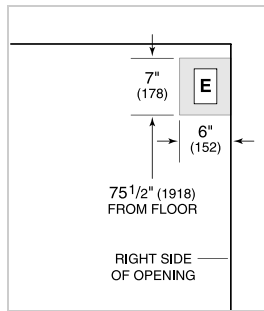

SPÉCIFICATIONS DU PRODUIT

Modèle	BI-48S/O
Dimensions	48"W x 84"H x 24"D
Dégagement de la porte	30"
Poids	630 lbs
Capacité du réfrigérateur	19.1 cu. ft.
Capacité du congélateur	9.8 cu. ft.
Alimentation électrique	115 volts CA, 60 Hz
Service électrique	Circuit dédié de 15 ampères
Prise	3-prong grounding-type

ÉLECTRIQUE