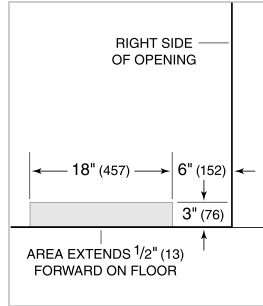

ÉLECTRIQUE

PLOMBERIE

PANEL SPECIFICATIONS For complete panels specifications including width/height, weight requirements, thickness requirements and offset details visit subzero-wolf.com/builtinconfigurator.

NOTE: Dimensions in parenthesis are in millimeters unless otherwise specified

VUE DE L'INTÉRIEUR

Veillez noter que cette illustration est uniquement conçue comme référence pour l'intérieur et peut ne pas représenter l'extérieur du modèle spécifié.

DIMENSIONS