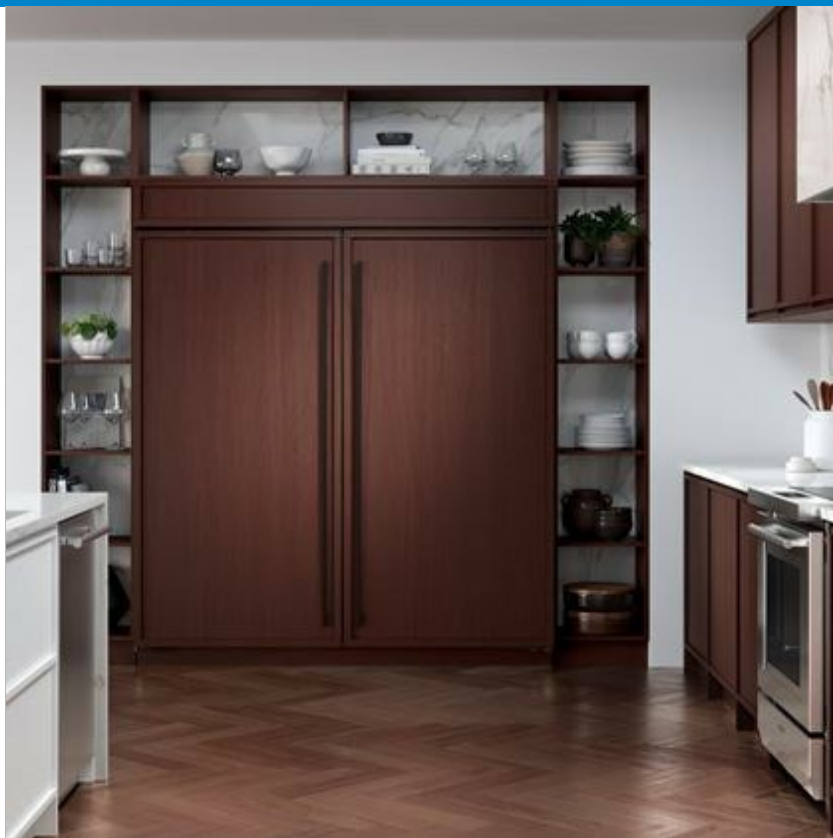

Grille à persiennes Pro en acier inoxydable Classic

Poignées professionnelles en acier inoxydable

HANDLE ACCESSORIES

PRO

TUBULAR

DÉTAILS SUR LE PRODUIT

RÉFRIGÉRATEUR

- 5 étagères de réfrigérateur en verre (4 réglables et 1 fixe)
- 4 tiroirs à légumes plus croquants avec séparateurs amovibles
- 5 bacs de porte de réfrigérateur (3 réglables et 2 fixes)
- 1 compartiment pour produits laitiers rabattable
- Système de purification de l'air
- Distributeur d'eau interne
- Système de filtration d'eau
- Voyants à DEL pour réfrigérateur