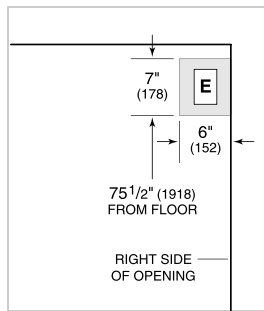

SPÉCIFICATIONS DU PRODUIT

Modèle	CL3650RID/O
Dimensions	36"W x 84"H x 24"D
Capacité du réfrigérateur	22.8 cu. ft.
Poids	517 lbs
Alimentation électrique	115 VAC, 60 Hz
Service électrique	15 amp dedicated circuit
Fournitures de plomberie	1/4" OD copper, braided stainless steel or PEX tubing
Pression de plomberie	35–120 psi
Prise	3-prong grounding-type

ÉLECTRIQUE