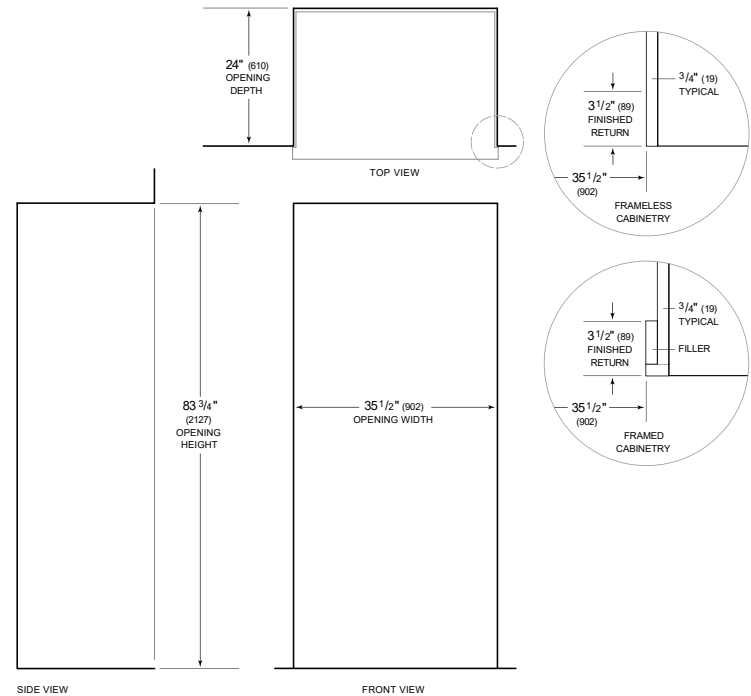

Soulevez la base du compartiment à produits laitiers rabattable pour ranger les articles plus grands sur l'étagère du dessous

Positionnez des compartiments de porte réglables à différentes hauteurs pour accueillir des articles assortis

ÉLECTRIQUE

PLOMBERIE

PANEL SPECIFICATIONS For complete panels specifications including width/height, weight requirements, thickness requirements and offset details visit subzero-wolf.com/builtinconfigurator.

NOTE: Dimensions in parenthesis are in millimeters unless otherwise specified

VUE DE L'INTÉRIEUR

Veuillez noter que cette illustration est uniquement conçue comme référence pour l'intérieur et peut ne pas représenter l'extérieur du modèle spécifié.

DIMENSIONS

STANDARD INSTALLATION

NOTE: 3 1/2" (89) finished returns will be visible and should be finished to match cabinetry. Shaded line represents profile of unit.