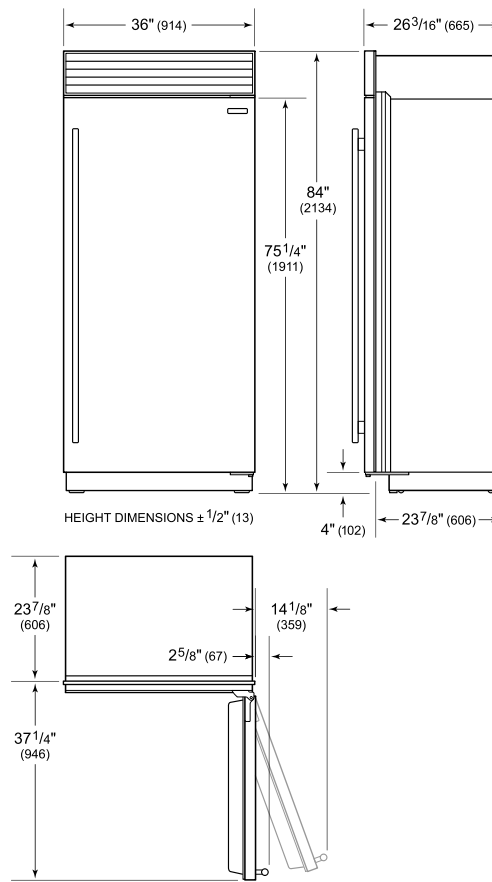

Les spécifications peuvent varier sans préavis. Ces informations ont été générées le December j, 2024. Vérifiez les spécifications avant de finaliser vos armoires.

SPÉCIFICATIONS DU PRODUIT

Modèle	CL3650RID/O
Dimensions	36"W x 84"H x 24"D
Capacité du réfrigérateur	22.8 cu. ft.
Poids	517 lbs
Alimentation électrique	115 VAC, 60 Hz
Service électrique	15 amp dedicated circuit
Fournitures de plomberie	1/4" OD copper, braided stainless steel or PEX tubing
Pression de plomberie	35–120 psi
Prise	3-prong grounding-type

ÉLECTRIQUE

PLOMBERIE

PANEL SPECIFICATIONS For complete panels specifications including width/height, weight requirements, thickness requirements and offset details visit subzero-wolf.com/builtinconfigurator.

NOTE: Dimensions in parenthesis are in millimeters unless otherwise specified

VUE DE L'INTÉRIEUR

Veuillez noter que cette illustration est uniquement conçue comme référence pour l'intérieur et peut ne pas représenter l'extérieur du modèle spécifié.

DIMENSIONS

STANDARD INSTALLATION

NOTE: 3 1/2" (89) finished returns will be visible and should be finished to match cabinetry. Shaded line represents profile of unit.