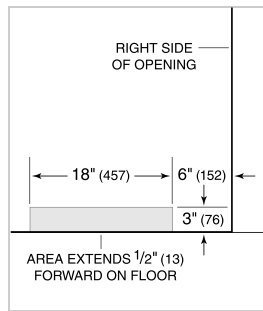

Les spécifications peuvent varier sans préavis. Ces informations ont été générées le December j, 2024. Vérifiez les spécifications avant de finaliser vos armoires.

SPÉCIFICATIONS DU PRODUIT

Modèle	CL3650RID/O
Dimensions	36"W x 84"H x 24"D
Capacité du réfrigérateur	22.8 cu. ft.
Poids	517 lbs
Alimentation électrique	115 VAC, 60 Hz
Service électrique	15 amp dedicated circuit
Fournitures de plomberie	1/4" OD copper, braided stainless steel or PEX tubing
Pression de plomberie	35–120 psi
Prise	3-prong grounding-type

ÉLECTRIQUE

PLOMBERIE

PANEL SPECIFICATIONS For complete panels specifications including width/height, weight requirements, thickness requirements and offset details visit subzero-wolf.com/builtinconfigurator.

NOTE: Dimensions in parenthesis are in millimeters unless otherwise specified

VUE DE L'INTÉRIEUR

Veuillez noter que cette illustration est uniquement conçue comme référence pour l'intérieur et peut ne pas représenter l'extérieur du modèle spécifié.

DIMENSIONS

STANDARD INSTALLATION

NOTE: 3 1/2" (89) finished returns will be visible and should be finished to match cabinetry. Shaded line represents profile of unit.