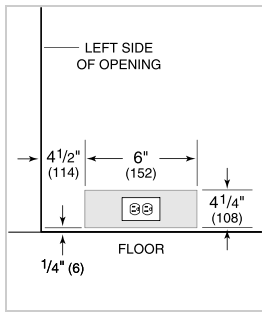

SPÉCIFICATIONS DU PRODUIT

Modèle	DEC1850FI
Dimensions	18"W x 84"H x 24"D
Capacité du congélateur	8.8 cu. ft.
Poids	285 lbs
Alimentation électrique	115 VAC, 60 Hz
Service électrique	15 amp dedicated circuit
Fournitures de plomberie	1/4" OD copper, braided stainless steel or PEX tubing
Pression de plomberie	35–120 psi

ÉLECTRIQUE