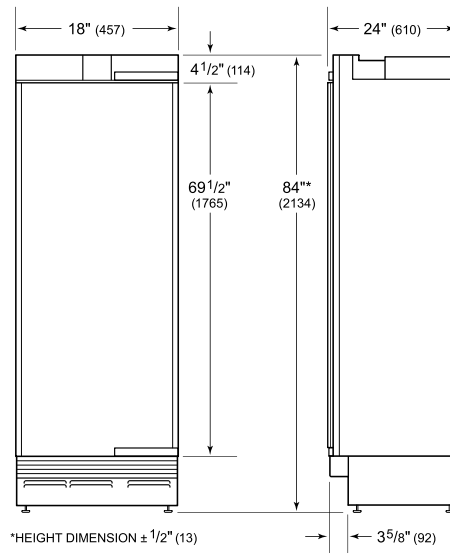

SPÉCIFICATIONS DU PRODUIT

Modèle	DEC1850FI
Dimensions	18"W x 84"H x 24"D
Capacité du congélateur	8.8 cu. ft.
Poids	285 lbs
Alimentation électrique	115 VAC, 60 Hz
Service électrique	15 amp dedicated circuit
Fournitures de plomberie	1/4" OD copper, braided stainless steel or PEX tubing
Pression de plomberie	35–120 psi

ÉLECTRIQUE

PLOMBERIE

NOTE: The electrical outlet must be positioned with the grounding prong to the right of the thinner blades.

PANEL SPECIFICATIONS For complete panels specifications including width/height, weight requirements and thickness requirements visit subzero-wolf.com/reveal.

NOTE: Dimensions in parenthesis are in millimeters unless otherwise specified

VUE DE L'INTÉRIEUR

Veuillez noter que cette illustration est uniquement conçue comme référence pour l'intérieur et peut ne pas représenter l'extérieur du modèle spécifié.

DIMENSIONS

STANDARD INSTALLATION

NOTE: 3 1/2" (89) finished returns will be visible and should be finished to match cabinetry.