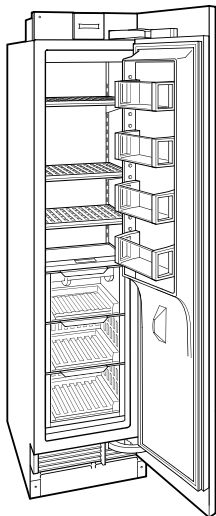

HANDLE ACCESSORIES

PRO

TUBULAR

DÉTAILS SUR LE PRODUIT

CONGÉLATEUR

- Voyants à DEL pour congélateur
- 4 étagères de congélation (3 réglables et 1 fixe)
- 2 tiroirs de rangement avec séparateurs réglables
- 5 bacs de porte réglables
- Tiroir à glace avec machine à glaçons automatique

SPÉCIFICATIONS DU PRODUIT

Modèle	DEC1850FI
Dimensions	18"W x 84"H x 24"D
Capacité du congélateur	8.8 cu. ft.
Poids	285 lbs
Alimentation électrique	115 VAC, 60 Hz
Service électrique	15 amp dedicated circuit
Fournitures de plomberie	1/4" OD copper, braided stainless steel or PEX tubing
Pression de plomberie	35–120 psi

ÉLECTRIQUE

PLOMBERIE

NOTE: The electrical outlet must be positioned with the grounding prong to the right of the thinner blades.

PANEL SPECIFICATIONS For complete panels specifications including width/height, weight requirements and thickness requirements visit subzero-wolf.com/reveal.

NOTE: Dimensions in parenthesis are in millimeters unless otherwise specified

VUE DE L'INTÉRIEUR

Veuillez noter que cette illustration est uniquement conçue comme référence pour l'intérieur et peut ne pas représenter l'extérieur du modèle spécifié.