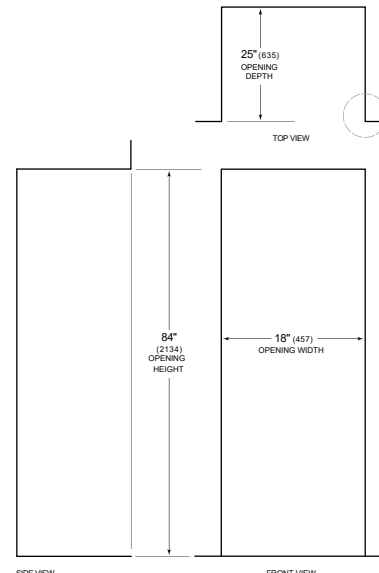

ÉLECTRIQUE

PLOMBERIE

NOTE: The electrical outlet must be positioned with the grounding prong to the right of the thinner blades.

PANEL SPECIFICATIONS For complete panels specifications including width/height, weight requirements and thickness requirements visit subzero-wolf.com/reveal.

NOTE: Dimensions in parenthesis are in millimeters unless otherwise specified

VUE DE L'INTÉRIEUR

Veuillez noter que cette illustration est uniquement conçue comme référence pour l'intérieur et peut ne pas représenter l'extérieur du modèle spécifié.

DIMENSIONS

STANDARD INSTALLATION

NOTE: 3 1/2" (89) finished returns will be visible and should be finished to match cabinetry.