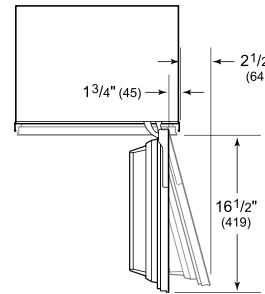

SPÉCIFICATIONS DU PRODUIT

Modèle	DEC1850FI
Dimensions	18"W x 84"H x 24"D
Capacité du congélateur	8.8 cu. ft.
Poids	285 lbs
Alimentation électrique	115 VAC, 60 Hz
Service électrique	15 amp dedicated circuit
Fournitures de plomberie	1/4" OD copper, braided stainless steel or PEX tubing
Pression de plomberie	35–120 psi

ÉLECTRIQUE

PLOMBERIE

NOTE: The electrical outlet must be positioned with the grounding prong to the right of the thinner blades.

PANEL SPECIFICATIONS For complete panels specifications including width/height, weight requirements and thickness requirements visit subzero-wolf.com/reveal.

NOTE: Dimensions in parenthesis are in millimeters unless otherwise specified

VUE DE L'INTÉRIEUR

Veuillez noter que cette illustration est uniquement conçue comme référence pour l'intérieur et peut ne pas représenter l'extérieur du modèle spécifié.

DIMENSIONS

STANDARD INSTALLATION

NOTE: 3 1/2" (89) finished returns will be visible and should be finished to match cabinetry.