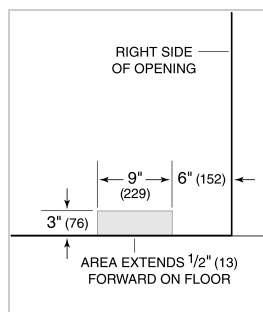

SPÉCIFICATIONS DU PRODUIT

Modèle	DEC3650FI
Dimensions	36"W x 84"H x 24"D
Capacité du congélateur	19.4 cu. ft.
Poids	485 lbs
Alimentation électrique	115 VAC, 60 Hz
Service électrique	15 amp dedicated circuit
Fournitures de plomberie	1/4" OD copper, braided stainless steel or PEX tubing
Pression de plomberie	35–120 psi

ÉLECTRIQUE

PLOMBERIE

NOTE: The electrical outlet must be positioned with the grounding prong to the right of the thinner blades.

PANEL SPECIFICATIONS For complete panels specifications including width/height, weight requirements and thickness requirements visit subzero-wolf.com/reveal.

NOTE: Dimensions in parenthesis are in millimeters unless otherwise specified

VUE DE L'INTÉRIEUR

Veuillez noter que cette illustration est uniquement conçue comme référence pour l'intérieur et peut ne pas représenter l'extérieur du modèle spécifié.

DIMENSIONS

STANDARD INSTALLATION