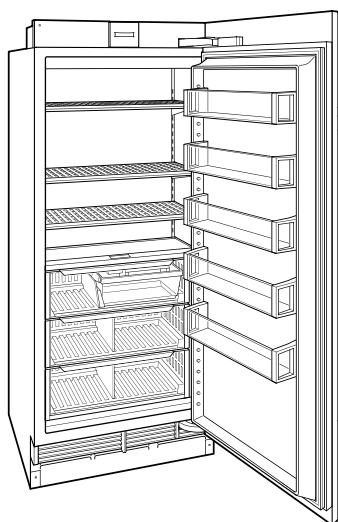

VUE DE L'INTÉRIEUR