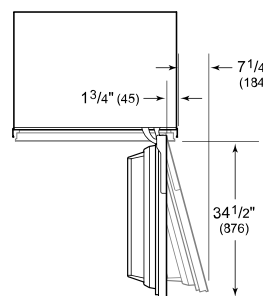

DIMENSIONS