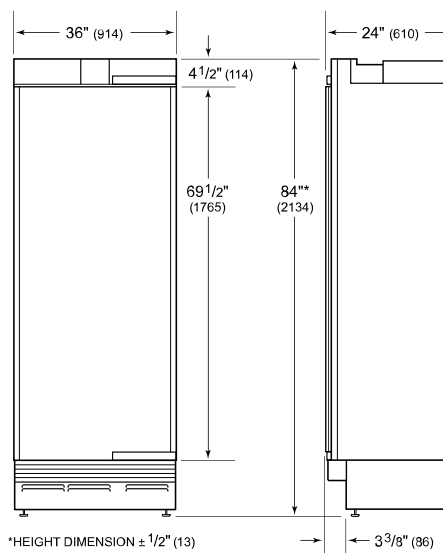

DIMENSIONS