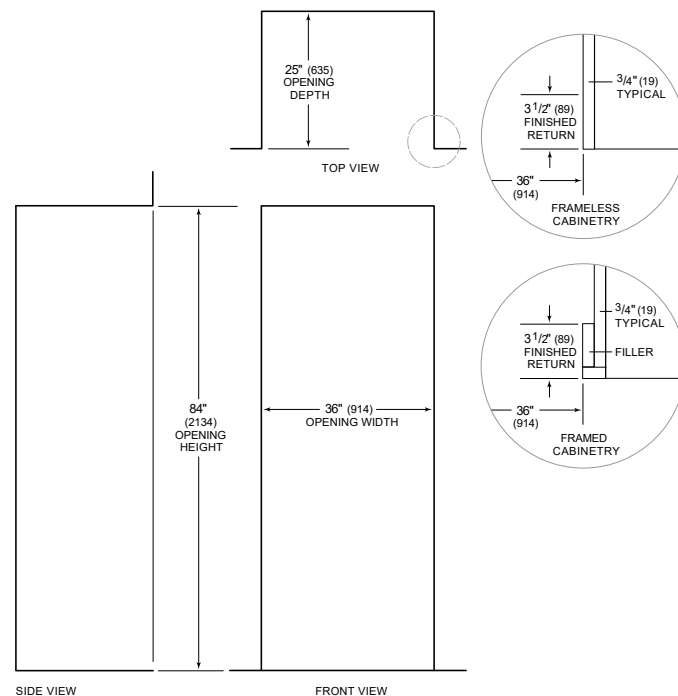

STANDARD INSTALLATION