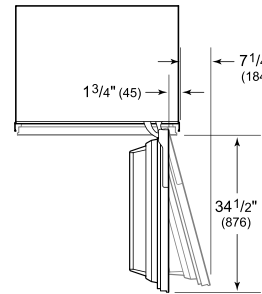

SPÉCIFICATIONS DU PRODUIT

Modèle	DEC3650RID
Dimensions	36"W x 84"H x 24"D
Capacité du réfrigérateur	21.7 cu. ft.
Poids	485 lbs
Alimentation électrique	115 VAC, 60 Hz
Service électrique	15 amp dedicated circuit
Fournitures de plomberie	1/4" OD copper, braided stainless steel or PEX tubing
Pression de plomberie	35–120 psi

ÉLECTRIQUE

PLOMBERIE

NOTE: The electrical outlet must be positioned with the grounding prong to the right of the thinner blades.

PANEL SPECIFICATIONS For complete panels specifications including width/height, weight requirements and thickness requirements visit subzero-wolf.com/reveal.

NOTE: Dimensions in parenthesis are in millimeters unless otherwise specified

VUE DE L'INTÉRIEUR

Veuillez noter que cette illustration est uniquement conçue comme référence pour l'intérieur et peut ne pas représenter l'extérieur du modèle spécifié.

DIMENSIONS

STANDARD INSTALLATION

NOTE: 3 1/2" (89) finished returns will be visible and should be finished to match cabinetry