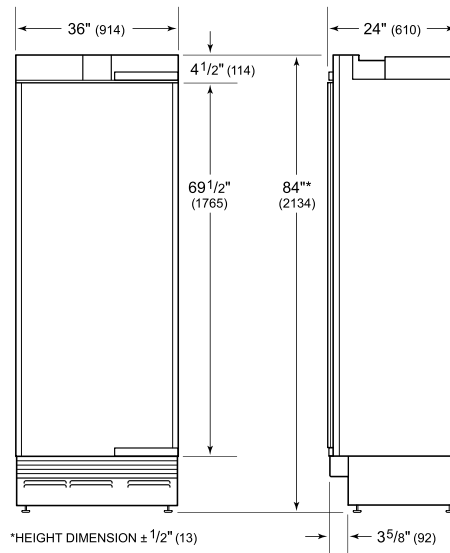

SPÉCIFICATIONS DU PRODUIT

Modèle	DEC3650RID
Dimensions	36"W x 84"H x 24"D
Capacité du réfrigérateur	21.7 cu. ft.
Poids	485 lbs
Alimentation électrique	115 VAC, 60 Hz
Service électrique	15 amp dedicated circuit
Fournitures de plomberie	1/4" OD copper, braided stainless steel or PEX tubing
Pression de plomberie	35–120 psi

ÉLECTRIQUE

PLOMBERIE

NOTE: The electrical outlet must be positioned with the grounding prong to the right of the thinner blades.

PANEL SPECIFICATIONS For complete panels specifications including width/height, weight requirements and thickness requirements visit subzero-wolf.com/reveal.

NOTE: Dimensions in parenthesis are in millimeters unless otherwise specified

VUE DE L'INTÉRIEUR

Veuillez noter que cette illustration est uniquement conçue comme référence pour l'intérieur et peut ne pas représenter l'extérieur du modèle spécifié.

DIMENSIONS

STANDARD INSTALLATION

NOTE: 3 1/2" (89) finished returns will be visible and should be finished to match cabinetry