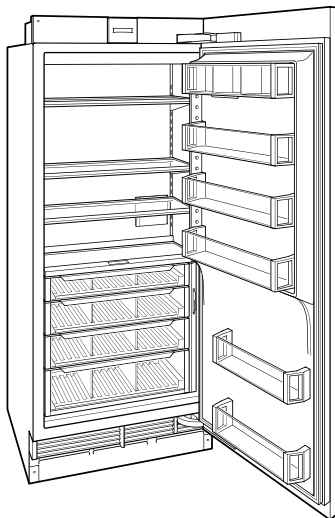

Fournit de l'eau fraîche et filtrée grâce à un distributeur interne situé discrètement dans le réfrigérateur

Positionnez des étagères de porte réglables à différentes hauteurs pour accueillir des articles variés

DÉTAILS SUR LE PRODUIT

RÉFRIGÉRATEUR

- Voyants à DEL pour réfrigérateur
- 4 étagères de réfrigérateur en verre (3 réglables et 1 fixe)
- 4 tiroirs à légumes plus croquants à fermeture fluide avec séparateurs réglables
- 5 bacs de porte (3 réglables et 2 fixe)
- 1 compartiment pour produits laitiers rabattable
- Distributeur d'eau interne

SPÉCIFICATIONS DU PRODUIT

Modèle	DEC3650RID
Dimensions	36"W x 84"H x 24"D
Capacité du réfrigérateur	21.7 cu. ft.
Poids	485 lbs
Alimentation électrique	115 VAC, 60 Hz
Service électrique	15 amp dedicated circuit
Fournitures de plomberie	1/4" OD copper, braided stainless steel or PEX tubing
Pression de plomberie	35–120 psi

NOTE: Dimensions in parenthesis are in millimeters unless otherwise specified

VUE DE L'INTÉRIEUR

Veuillez noter que cette illustration est uniquement conçue comme référence pour l'intérieur et peut ne pas représenter l'extérieur du modèle spécifié.