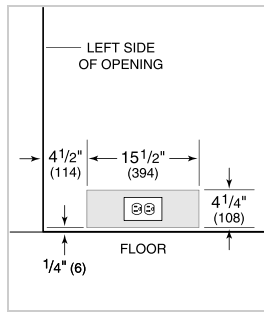

SPÉCIFICATIONS DU PRODUIT

Modèle	DEC3650RID
Dimensions	36"W x 84"H x 24"D
Capacité du réfrigérateur	21.7 cu. ft.
Poids	485 lbs
Alimentation électrique	115 VAC, 60 Hz
Service électrique	15 amp dedicated circuit
Fournitures de plomberie	1/4" OD copper, braided stainless steel or PEX tubing
Pression de plomberie	35–120 psi

ÉLECTRIQUE