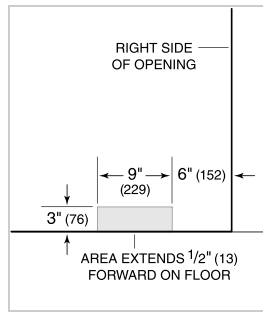

PLOMBERIE

NOTE: The electrical outlet must be positioned with the grounding prong to the right of the thinner blades.

PANEL SPECIFICATIONS For complete panels specifications including width/height, weight requirements and thickness requirements visit subzero-wolf.com/reveal.

NOTE: Dimensions in parenthesis are in millimeters unless otherwise specified