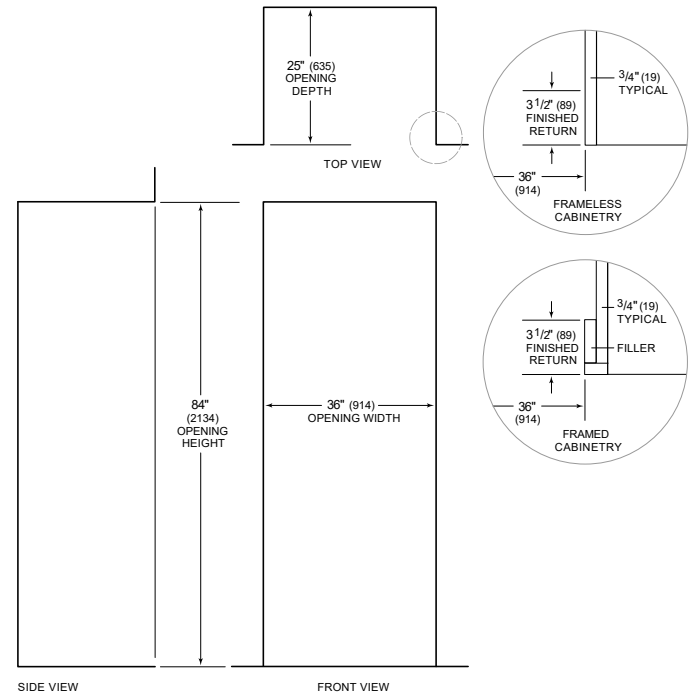

DÉTAILS SUR LE PRODUIT

RÉFRIGÉRATEUR

- Voyants à DEL pour réfrigérateur
- 4 étagères de réfrigérateur en verre (3 réglables et 1 fixe)
- 4 tiroirs à légumes plus croquants à fermeture fluide avec séparateurs réglables
- 5 bacs de porte (3 réglables et 2 fixe)
- 1 compartiment pour produits laitiers rabattable
- Distributeur d'eau interne

ÉLECTRIQUE

PLOMBERIE

NOTE: The electrical outlet must be positioned with the grounding prong to the right of the thinner blades.

PANEL SPECIFICATIONS For complete panels specifications including width/height, weight requirements and thickness requirements visit subzero-wolf.com/reveal.

NOTE: Dimensions in parenthesis are in millimeters unless otherwise specified

VUE DE L'INTÉRIEUR

Veuillez noter que cette illustration est uniquement conçue comme référence pour l'intérieur et peut ne pas représenter l'extérieur du modèle spécifié.

DIMENSIONS

STANDARD INSTALLATION

NOTE: 3 1/2" (89) finished returns will be visible and should be finished to match cabinetry