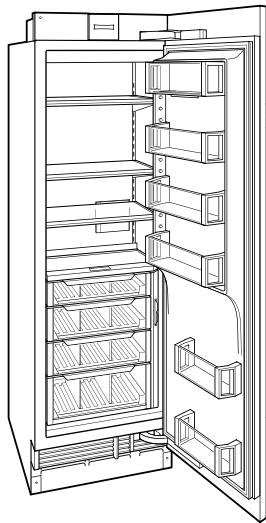

VUE DE L'INTÉRIEUR