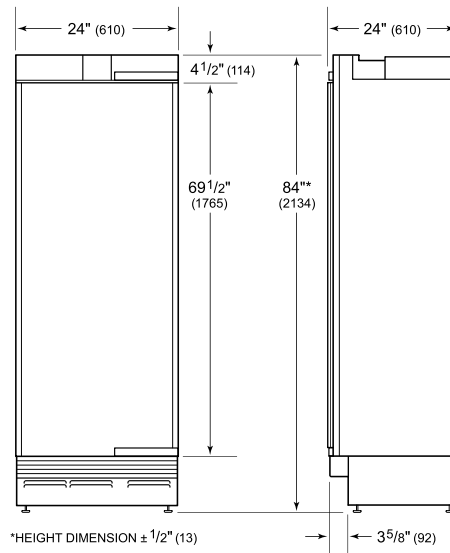

DIMENSIONS