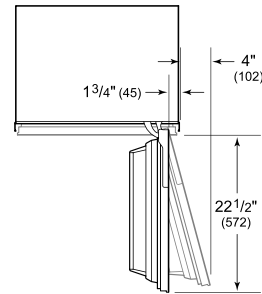

DIMENSIONS