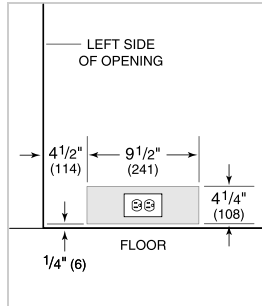

SPÉCIFICATIONS DU PRODUIT

Modèle	DEC2450R
Dimensions	24"W x 84"H x 24"D
Capacité du réfrigérateur	13.3 cu. ft.
Poids	353 lbs
Alimentation électrique	115 VAC, 60 Hz
Service électrique	15 amp dedicated circuit

ÉLECTRIQUE