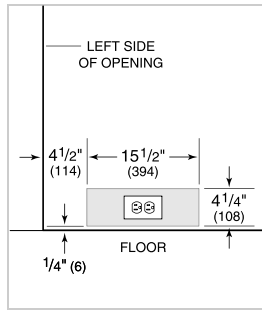

SPÉCIFICATIONS DU PRODUIT

Modèle	IT-36CIID
Dimensions	36"W x 84"H x 24"D
Capacité du réfrigérateur	12.8 cu. ft.
Capacité du congélateur	6.2 cu. ft.
Dégagement de la porte	34 1/2"
Dégagement du tiroir	18 3/8"
Alimentation électrique	115 VAC, 60 Hz
Service électrique	15 amp dedicated circuit
Fournitures de plomberie	1/4" OD copper, braided stainless steel or PEX tubing
Pression de plomberie	35–120 psi

ÉLECTRIQUE

PLOMBERIE