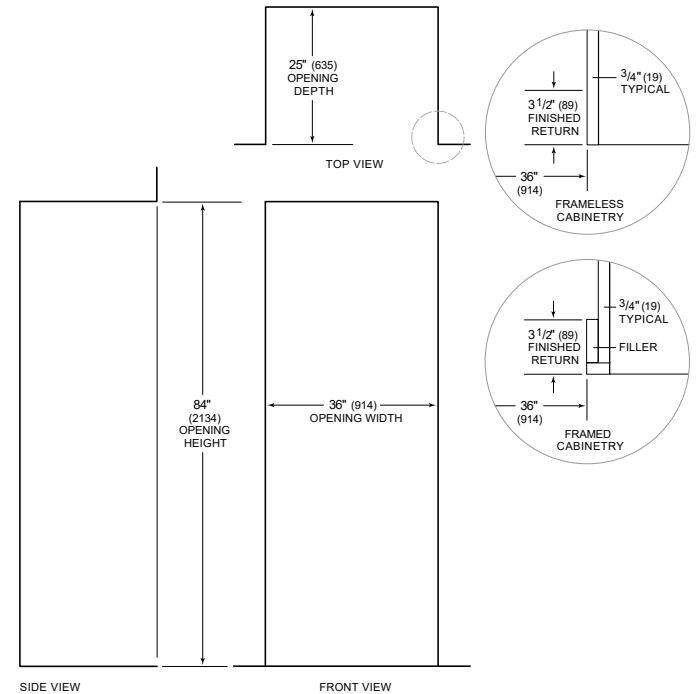

STANDARD INSTALLATION