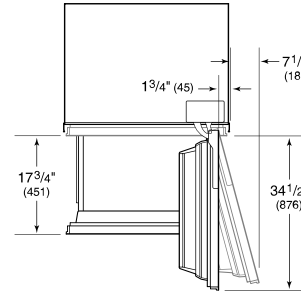

DIMENSIONS