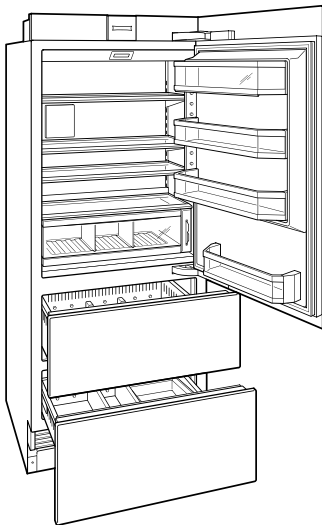

VUE DE L'INTÉRIEUR