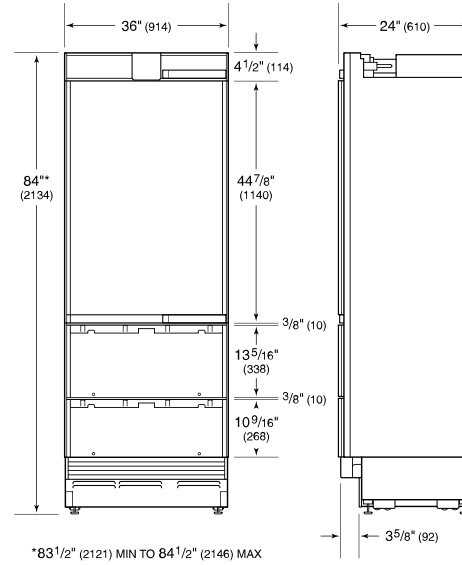

DIMENSIONS