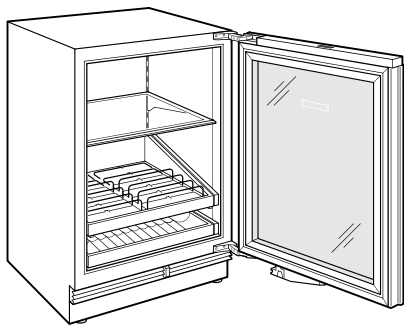

VUE DE L'INTÉRIEUR