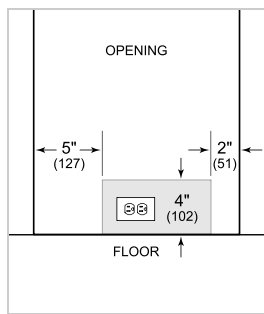

SPÉCIFICATIONS DU PRODUIT

Modèle	DEU2450BG/ADA
Dimensions	24"W x 32 1/2"H x 23 1/8"D
Dégagement de la porte	26 1/2"
Poids	139 lbs
Capacité du réfrigérateur	5.1 cu. ft.
Alimentation électrique	115 volts CA, 60 Hz
Service électrique	Circuit dédié de 15 ampères
Wine Storage Capacity	8 Bottles
Prise	3-prong grounding-type

ÉLECTRIQUE