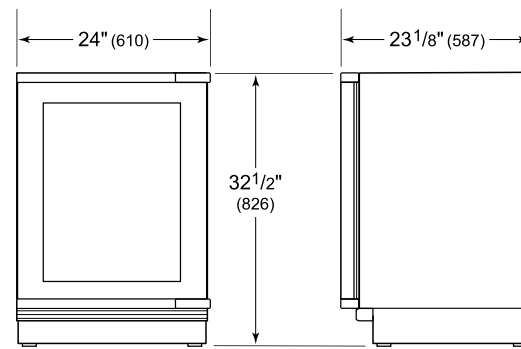

DIMENSIONS