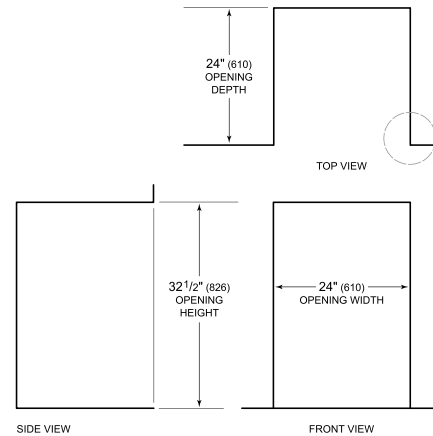

STANDARD INSTALLATION