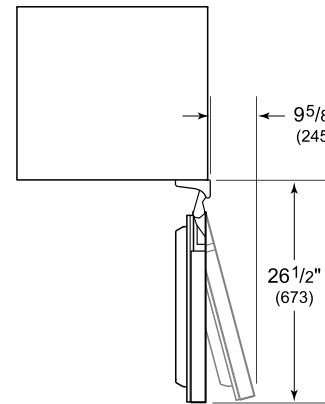

HEIGHT DIMENSIONS ± 1/2" (13)