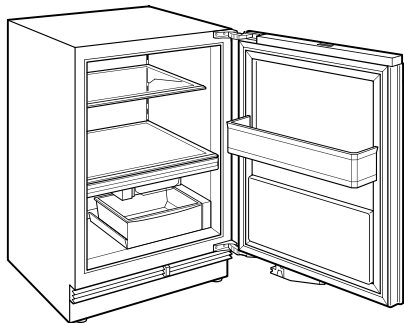

VUE DE L'INTÉRIEUR