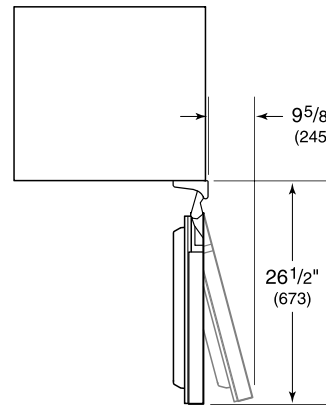

HEIGHT DIMENSIONS ± 1/2" (13)