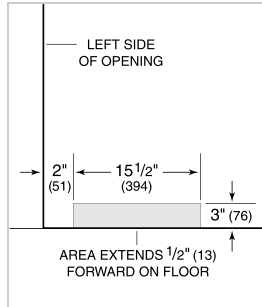

SPÉCIFICATIONS DU PRODUIT

Modèle	DEU2450CI
Dimensions	24"W x 34 1/2"H x 23 1/8"D
Dégagement de la porte	26 1/2"
Capacité du réfrigérateur	3.0 cu. ft.
Capacité du congélateur	1.7 cu. ft.
Alimentation électrique	115 volts CA, 60 Hz
Service électrique	Circuit dédié de 15 ampères
Fournitures de plomberie	Tube PEX ou en acier inoxydable tressé en cuivre de 1/4 po de diamètre extérieur
Pression de plomberie	1,4 à 6.9 bars
Wine Storage Capacity	8 Bottles
Prise	3-prong grounding-type

ÉLECTRIQUE

PLOMBERIE