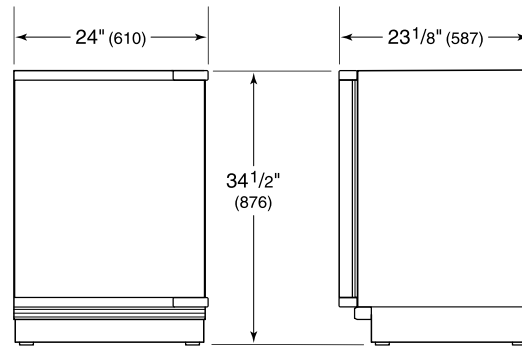

DIMENSIONS