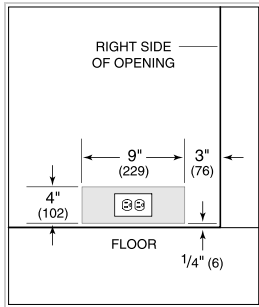

SPÉCIFICATIONS DU PRODUIT

Modèle	DEU2450CI
Dimensions	24"W x 34 1/2"H x 23 1/8"D
Dégagement de la porte	26 1/2"
Capacité du réfrigérateur	3.0 cu. ft.
Capacité du congélateur	1.7 cu. ft.
Alimentation électrique	115 volts CA, 60 Hz
Service électrique	Circuit dédié de 15 ampères
Fournitures de plomberie	Tube PEX ou en acier inoxydable tressé en cuivre de 1/4 po de diamètre extérieur
Pression de plomberie	1,4 à 6.9 bars
Wine Storage Capacity	8 Bottles
Prise	3-prong grounding-type

ÉLECTRIQUE

PLOMBERIE