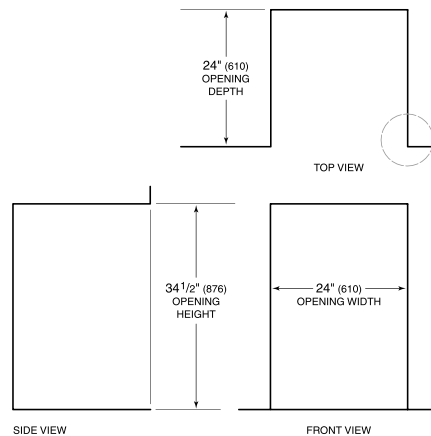

STANDARD INSTALLATION