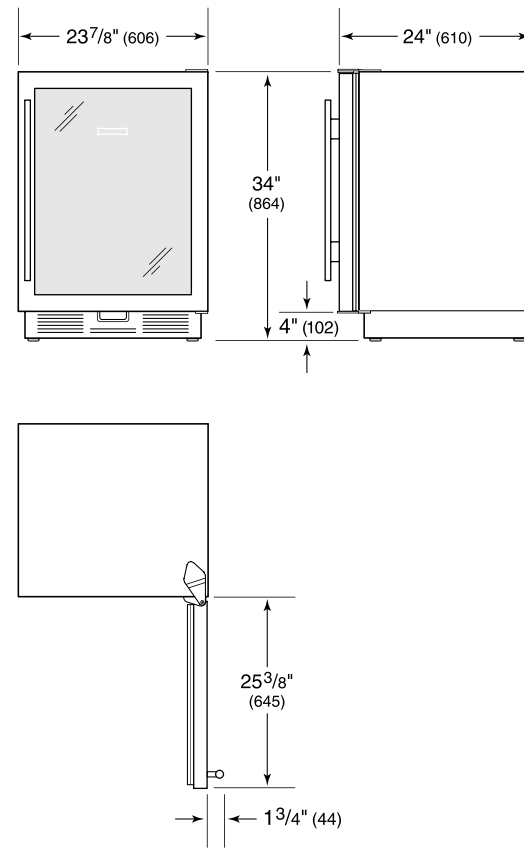

RÉFRIGÉRATEUR

- 1 porte-bouteilles réglable
- 2 tablettes en verre réglables
- 1 tablette en verre stationnaire
- Bac tout usage

SPÉCIFICATIONS DU PRODUIT

Modèle	UC-24BG/O
Dimensions	23 7/8"W x 34"H x 24"D
Dégagement de la porte	23 3/8"
Poids	130 lbs
Capacité du réfrigérateur	6 cu. ft.
Alimentation électrique	115 volts CA, 60 Hz
Service électrique	Circuit dédié de 15 ampères
Wine Storage Capacity	7 Bottles
Prise	3-prong grounding-type

ÉLECTRIQUE

NOTE: Dimensions in parenthesis are in millimeters unless otherwise specified

VUE DE L'INTÉRIEUR

Glissez la souris sur l'image pour agrandir. Cliquez sur l'image pour une vue élargie. Les images intérieures ne sont offertes qu'à titre de référence.

DIMENSIONS

STANDARD INSTALLATION

NOTE: 3 1/2" (89) finished returns will be visible and should be finished to match cabin