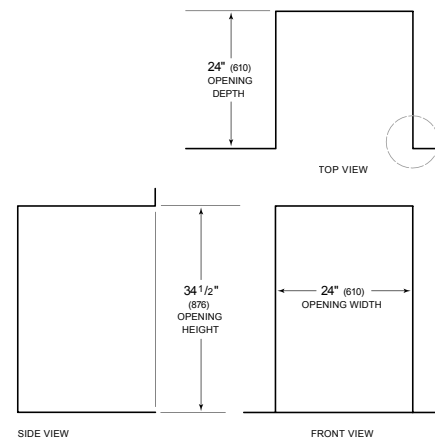

RÉFRIGÉRATEUR

- 1 porte-bouteilles réglable
- 2 tablettes en verre réglables
- 1 tablette en verre stationnaire
- Bac tout usage

SPÉCIFICATIONS DU PRODUIT

Modèle	UC-24BG/O
Dimensions	23 7/8"W x 34"H x 24"D
Dégagement de la porte	23 3/8"
Poids	130 lbs
Capacité du réfrigérateur	6 cu. ft.
Alimentation électrique	115 volts CA, 60 Hz
Service électrique	Circuit dédié de 15 ampères
Wine Storage Capacity	7 Bottles
Prise	3-prong grounding-type

ÉLECTRIQUE

NOTE: Dimensions in parenthesis are in millimeters unless otherwise specified

VUE DE L'INTÉRIEUR

Glissez la souris sur l'image pour agrandir. Cliquez sur l'image pour une vue élargie. Les images intérieures ne sont offertes qu'à titre de référence.

DIMENSIONS

STANDARD INSTALLATION

NOTE: 3 1/2" (89) finished returns will be visible and should be finished to match cabin