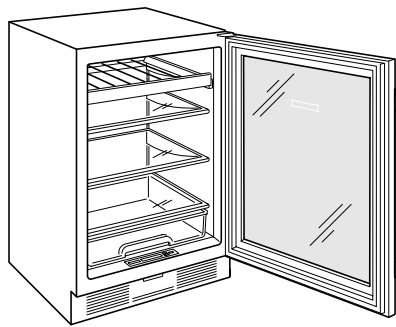

RÉFRIGÉRATEUR

- 1 porte-bouteilles réglable
- 2 tablettes en verre réglables
- 1 tablette en verre stationnaire
- Bac tout usage

SPÉCIFICATIONS DU PRODUIT

Modèle	UC-24BG/O
Dimensions	23 7/8"W x 34"H x 24"D
Dégagement de la porte	23 3/8"
Poids	130 lbs
Capacité du réfrigérateur	6 cu. ft.
Alimentation électrique	115 volts CA, 60 Hz
Service électrique	Circuit dédié de 15 ampères
Wine Storage Capacity	7 Bottles
Prise	3-prong grounding-type

ÉLECTRIQUE

NOTE: Dimensions in parenthesis are in millimeters unless otherwise specified

VUE DE L'INTÉRIEUR

Glissez la souris sur l'image pour agrandir. Cliquez sur l'image pour une vue élargie. Les images intérieures ne sont offertes qu'à titre de référence.