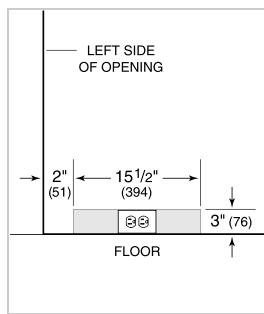

RÉFRIGÉRATEUR

- 1 porte-bouteilles réglable
- 2 tablettes en verre réglables
- 1 tablette en verre stationnaire
- Bac tout usage

SPÉCIFICATIONS DU PRODUIT

Modèle	UC-24BG/O
Dimensions	23 7/8"W x 34"H x 24"D
Dégagement de la porte	23 3/8"
Poids	130 lbs
Capacité du réfrigérateur	6 cu. ft.
Alimentation électrique	115 volts CA, 60 Hz
Service électrique	Circuit dédié de 15 ampères
Wine Storage Capacity	7 Bottles
Prise	3-prong grounding-type

ÉLECTRIQUE

NOTE: Dimensions in parenthesis are in millimeters unless otherwise specified

VUE DE L'INTÉRIEUR

Glissez la souris sur l'image pour agrandir. Cliquez sur l'image pour une vue élargie. Les images intérieures ne sont offertes qu'à titre de référence.