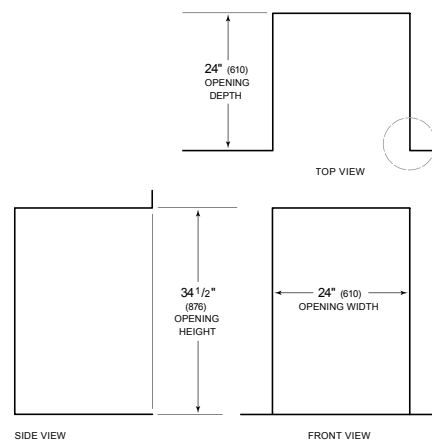

STANDARD INSTALLATION