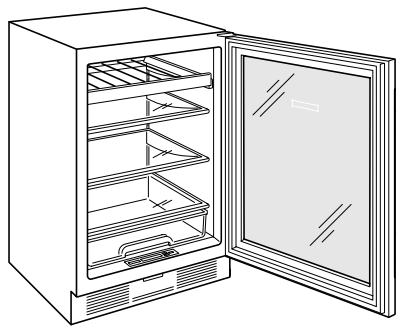

HANDLE OPTIONS

PRO

TUBULAR

DÉTAILS SUR LE PRODUIT

RÉFRIGÉRATEUR

- 1 porte-bouteilles réglable
- 2 tablettes en verre réglables
- 1 tablette en verre stationnaire
- Bac tout usage

SPÉCIFICATIONS DU PRODUIT

Modèle	UC-24BG/S
Dimensions	23 7/8"W x 34"H x 24"D
Dégagement de la porte	23 3/8"
Poids	130 lbs
Capacité du réfrigérateur	6 cu. ft.
Alimentation électrique	115 volts CA, 60 Hz
Service électrique	Circuit dédié de 15 ampères
Wine Storage Capacity	7 Bottles
Prise	3-prong grounding-type

ÉLECTRIQUE

NOTE: Dimensions in parenthesis are in millimeters unless otherwise specified

VUE DE L'INTÉRIEUR

Glissez la souris sur l'image pour agrandir. Cliquez sur l'image pour une vue élargie. Les images intérieures ne sont offertes qu'à titre de référence.