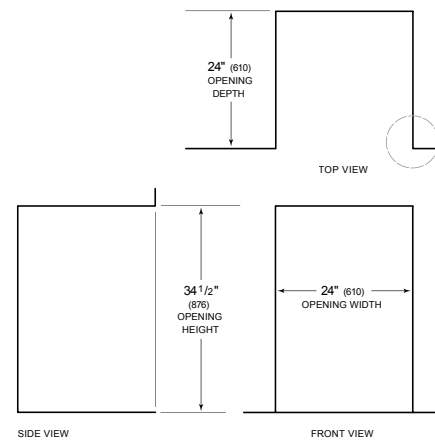

HANDLE OPTIONS

PRO

TUBULAR

DÉTAILS SUR LE PRODUIT

RÉFRIGÉRATEUR

- 1 porte-bouteilles réglable
- 2 tablettes en verre réglables
- 1 tablette en verre stationnaire
- Bac tout usage

SPÉCIFICATIONS DU PRODUIT

Modèle	UC-24BG/S
Dimensions	23 7/8"W x 34"H x 24"D
Dégagement de la porte	23 3/8"
Poids	130 lbs
Capacité du réfrigérateur	6 cu. ft.
Alimentation électrique	115 volts CA, 60 Hz
Service électrique	Circuit dédié de 15 ampères
Wine Storage Capacity	7 Bottles
Prise	3-prong grounding-type

ÉLECTRIQUE

NOTE: Dimensions in parenthesis are in millimeters unless otherwise specified

VUE DE L'INTÉRIEUR

Glissez la souris sur l'image pour agrandir. Cliquez sur l'image pour une vue élargie. Les images intérieures ne sont offertes qu'à titre de référence.

DIMENSIONS

STANDARD INSTALLATION

NOTE: 3 1/2" (89) finished returns will be visible and should be finished to match cabin