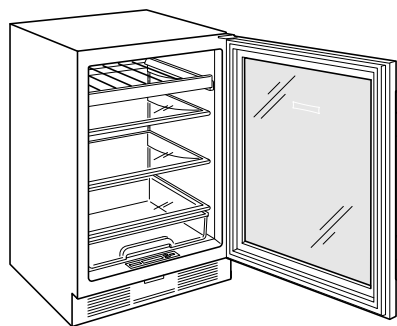

VUE DE L'INTÉRIEUR