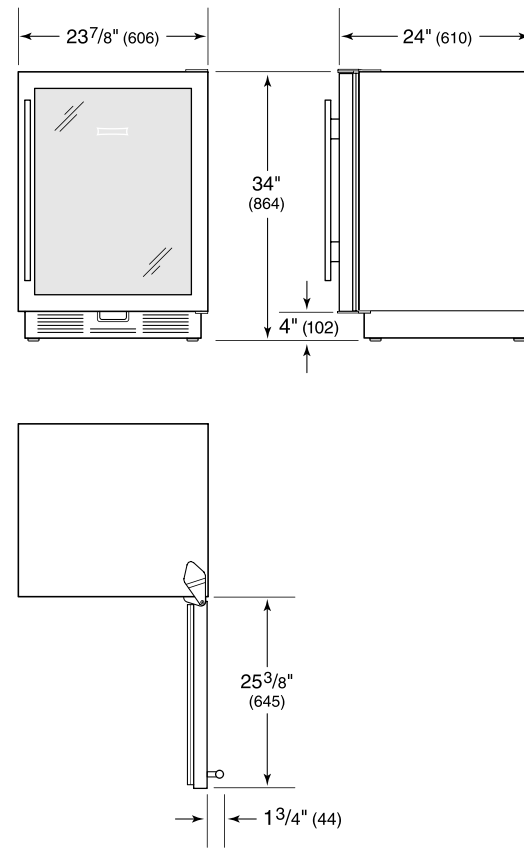

HANDLE OPTIONS

PRO

TUBULAR

DÉTAILS SUR LE PRODUIT

RÉFRIGÉRATEUR

- 1 porte-bouteilles réglable
- 2 tablettes en verre réglables
- 1 tablette en verre stationnaire
- Bac tout usage

SPÉCIFICATIONS DU PRODUIT

Modèle	UC-24BG/S
Dimensions	23 7/8"W x 34"H x 24"D
Dégagement de la porte	23 3/8"
Poids	130 lbs
Capacité du réfrigérateur	6 cu. ft.
Alimentation électrique	115 volts CA, 60 Hz
Service électrique	Circuit dédié de 15 ampères
Wine Storage Capacity	7 Bottles
Prise	3-prong grounding-type

ÉLECTRIQUE

NOTE: Dimensions in parenthesis are in millimeters unless otherwise specified

VUE DE L'INTÉRIEUR

Glissez la souris sur l'image pour agrandir. Cliquez sur l'image pour une vue élargie. Les images intérieures ne sont offertes qu'à titre de référence.

DIMENSIONS

STANDARD INSTALLATION

NOTE: 3 1/2" (89) finished returns will be visible and should be finished to match cabin