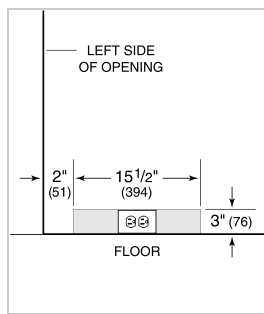

HANDLE OPTIONS

PRO

TUBULAR

DÉTAILS SUR LE PRODUIT

RÉFRIGÉRATEUR

- 1 porte-bouteilles réglable
- 2 tablettes en verre réglables
- 1 tablette en verre stationnaire
- Bac tout usage

SPÉCIFICATIONS DU PRODUIT

Modèle	UC-24BG/S
Dimensions	23 7/8"W x 34"H x 24"D
Dégagement de la porte	23 3/8"
Poids	130 lbs
Capacité du réfrigérateur	6 cu. ft.
Alimentation électrique	115 volts CA, 60 Hz
Service électrique	Circuit dédié de 15 ampères
Wine Storage Capacity	7 Bottles
Prise	3-prong grounding-type

ÉLECTRIQUE

NOTE: Dimensions in parenthesis are in millimeters unless otherwise specified

VUE DE L'INTÉRIEUR

Glissez la souris sur l'image pour agrandir. Cliquez sur l'image pour une vue élargie. Les images intérieures ne sont offertes qu'à titre de référence.

DIMENSIONS

STANDARD INSTALLATION

NOTE: 3 1/2" (89) finished returns will be visible and should be finished to match cabin