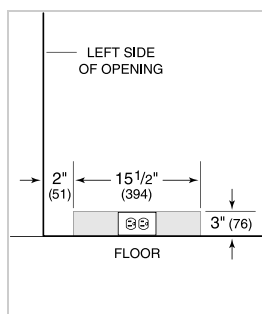

SPÉCIFICATIONS DU PRODUIT

Modèle	UC-24BG/S
Dimensions	23 7/8"W x 34"H x 24"D
Dégagement de la porte	23 3/8"
Poids	130 lbs
Capacité du réfrigérateur	6 cu. ft.
Alimentation électrique	115 volts CA, 60 Hz
Service électrique	Circuit dédié de 15 ampères
Wine Storage Capacity	7 Bottles
Prise	3-prong grounding-type

ÉLECTRIQUE