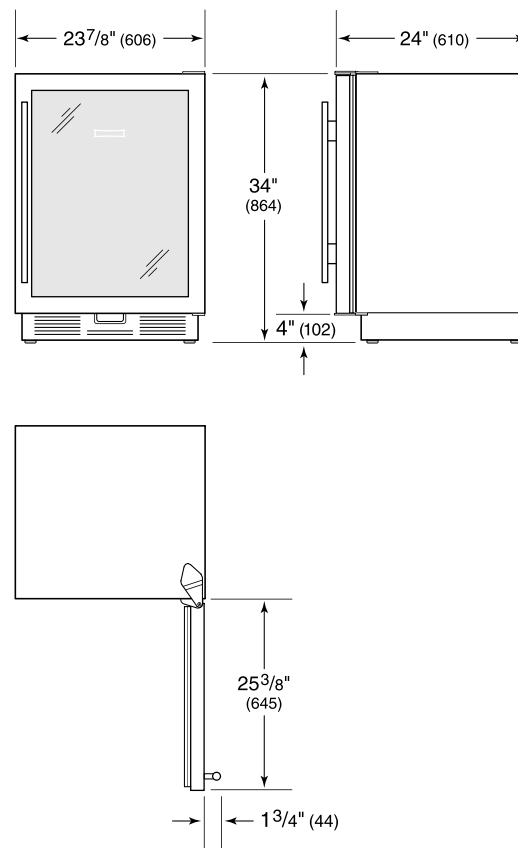

DIMENSIONS