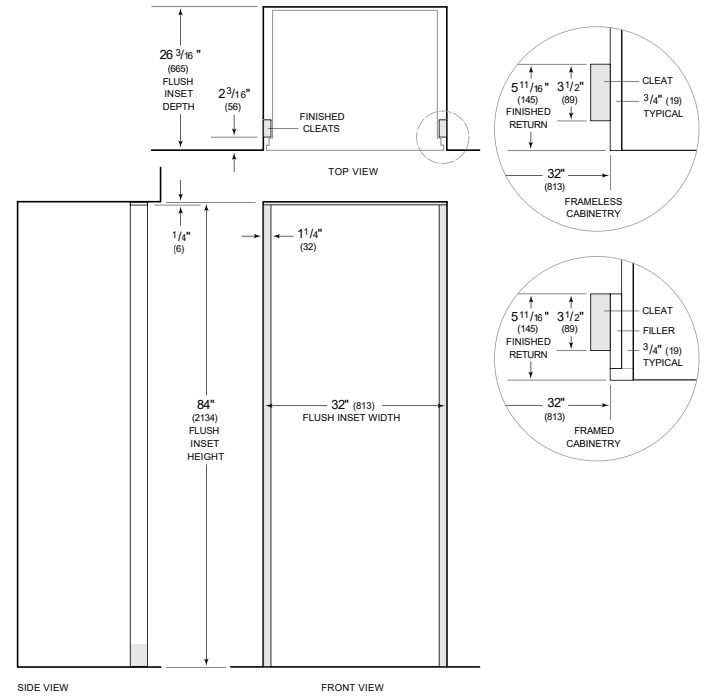

FLUSH INSET INSTALLATION