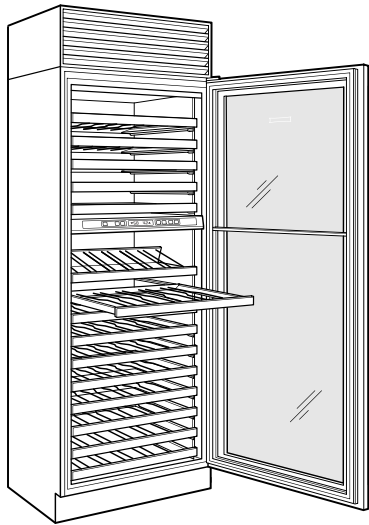

VUE DE L'INTÉRIEUR