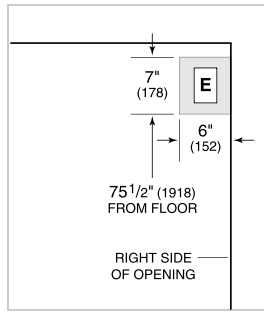

SPÉCIFICATIONS DU PRODUIT

Modèle	BW-30/O
Dimensions	30"W x 84"H x 24"D
Alimentation électrique	115 VAC, 60 Hz
Service électrique	Circuit dédié 15 A
Capacité du cellier à vin	146 Bottles

ÉLECTRIQUE