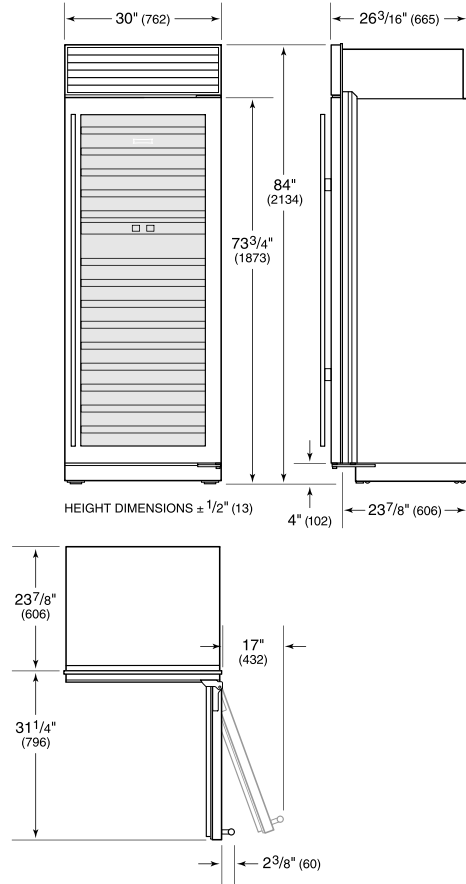

DIMENSIONS