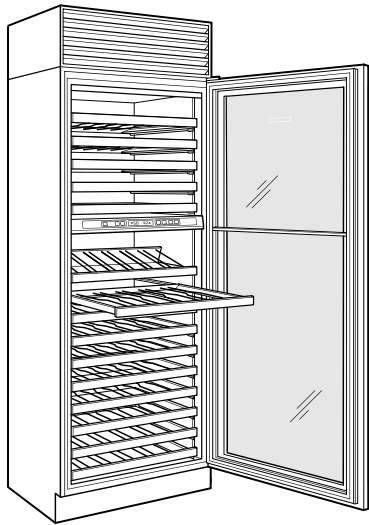

Porte-bouteille de vin de dessert

Tiroir de rangement en vrac Legacy

HANDLE ACCESSORIES

PRO

TUBULAR

Vignettes d'inventaire du vin

Vignettes d'inventaire du vin inscriptibles

Kit d'installation double avec grille double largeur

Les spécifications peuvent varier sans préavis. Ces informations ont été générées le April j, 2025. Vérifiez les spécifications avant de finaliser vos armoires.

SPÉCIFICATIONS DU PRODUIT

Modèle	BW-30/O
Dimensions	30"W x 84"H x 24"D
Alimentation électrique	115 VAC, 60 Hz
Service électrique	Circuit dédié 15 A
Capacité du cellier à vin	146 Bottles

ÉLECTRIQUE

NOTE: Dimensions in parenthesis are in millimeters unless otherwise specified

VUE DE L'INTÉRIEUR

Veuillez noter que cette illustration est uniquement conçue comme référence pour l'intérieur et peut ne pas représenter l'extérieur du modèle spécifié.