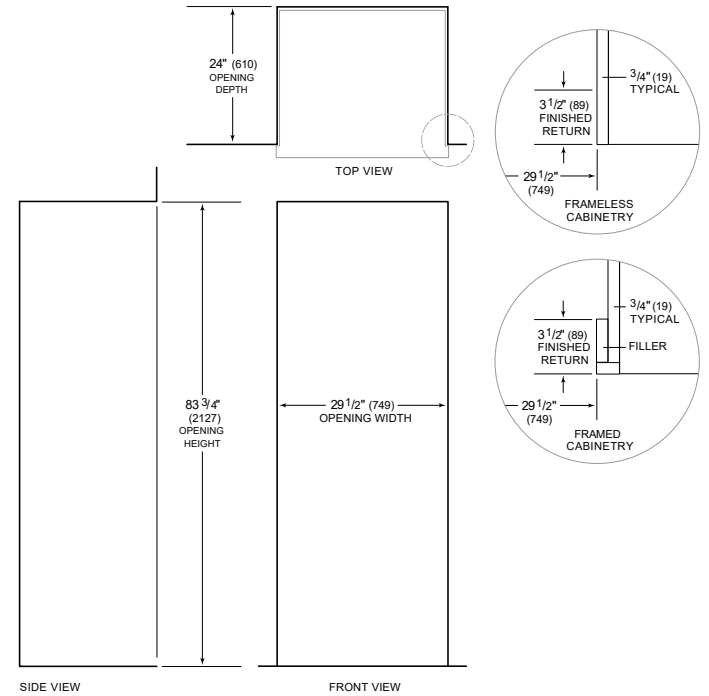

Porte-bouteille de vin de dessert

Tiroir de rangement en vrac Legacy

HANDLE ACCESSORIES

PRO

TUBULAR

Vignettes d'inventaire du vin

Vignettes d'inventaire du vin inscriptibles

Kit d'installation double avec grille double largeur

Les spécifications peuvent varier sans préavis. Ces informations ont été générées le April j, 2025. Vérifiez les spécifications avant de finaliser vos armoires.

SPÉCIFICATIONS DU PRODUIT

Modèle	BW-30/O
Dimensions	30"W x 84"H x 24"D
Alimentation électrique	115 VAC, 60 Hz
Service électrique	Circuit dédié 15 A
Capacité du cellier à vin	146 Bottles

ÉLECTRIQUE

NOTE: Dimensions in parenthesis are in millimeters unless otherwise specified

VUE DE L'INTÉRIEUR

Veuillez noter que cette illustration est uniquement conçue comme référence pour l'intérieur et peut ne pas représenter l'extérieur du modèle spécifié.

DIMENSIONS

STANDARD INSTALLATION

NOTE: 3 1/2" (89) finished returns will be visible and should be finished to match cabinetry. Shaded line represents profile of unit.