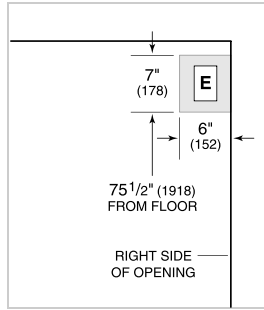

Les spécifications peuvent varier sans préavis. Ces informations ont été générées le April j, 2025. Vérifiez les spécifications avant de finaliser vos armoires.

SPÉCIFICATIONS DU PRODUIT

Modèle	BW-30/O
Dimensions	30"W x 84"H x 24"D
Alimentation électrique	115 VAC, 60 Hz
Service électrique	Circuit dédié 15 A
Capacité du cellier à vin	146 Bottles

ÉLECTRIQUE

NOTE: Dimensions in parenthesis are in millimeters unless otherwise specified

VUE DE L'INTÉRIEUR

Veuillez noter que cette illustration est uniquement conçue comme référence pour l'intérieur et peut ne pas représenter l'extérieur du modèle spécifié.

DIMENSIONS

STANDARD INSTALLATION

NOTE: 3 1/2" (89) finished returns will be visible and should be finished to match cabinetry. Shaded line represents profile of unit.