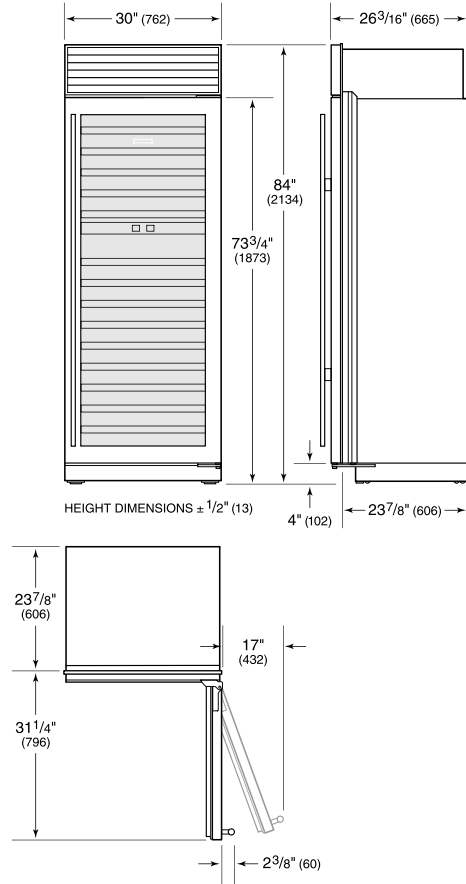

Les spécifications peuvent varier sans préavis. Ces informations ont été générées le April j, 2025. Vérifiez les spécifications avant de finaliser vos armoires.

SPÉCIFICATIONS DU PRODUIT

Modèle	BW-30/O
Dimensions	30"W x 84"H x 24"D
Alimentation électrique	115 VAC, 60 Hz
Service électrique	Circuit dédié 15 A
Capacité du cellier à vin	146 Bottles

ÉLECTRIQUE

NOTE: Dimensions in parenthesis are in millimeters unless otherwise specified

VUE DE L'INTÉRIEUR

Veuillez noter que cette illustration est uniquement conçue comme référence pour l'intérieur et peut ne pas représenter l'extérieur du modèle spécifié.

DIMENSIONS

STANDARD INSTALLATION

NOTE: 3 1/2" (89) finished returns will be visible and should be finished to match cabinetry. Shaded line represents profile of unit.