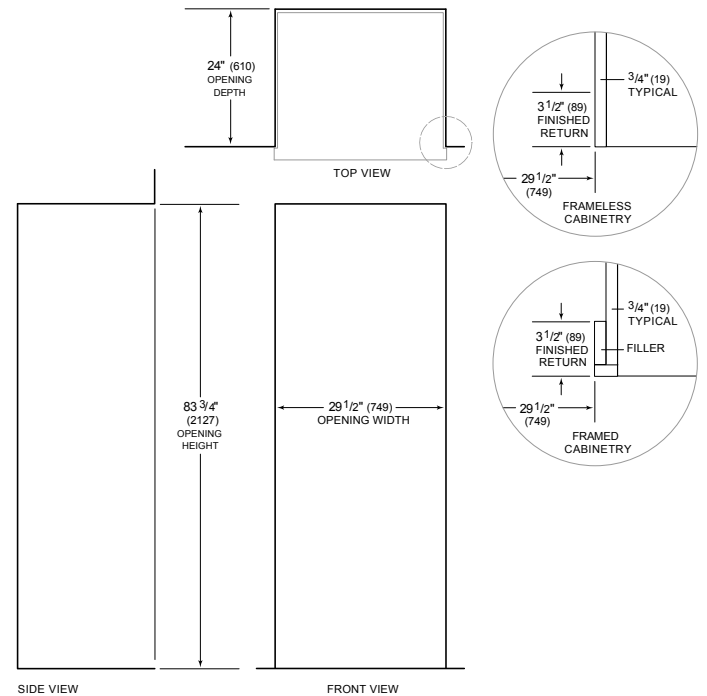

Poignée tubulaire

Pro Louvered Flush Inset Grille - 84"

Stainless Steel Flush Inset Door Panel with Pro Handle

Stainless Steel Flush Inset Door Panel with Tubular Handle

Stainless Steel Flush Inset Grille Panel

## HANDLE ACCESSORIES

PRO

TUBULAR

**SPÉCIFICATIONS DU PRODUIT**

Modèle	CL3050W/O
Dimensions	30"W x 84"H x 24"D
Dégagement de la porte	31 3/4"
Alimentation électrique	115 volts CA, 60 Hz
Service électrique	15 amp dedicated circuit
Wine Storage Capacity	146 Bottles
Prise	3-prong grounding-type

**ÉLECTRIQUE**

NOTE: Dimensions in parenthesis are in millimeters unless otherwise specified

**VUE DE L'INTÉRIEUR**

Glissez la souris sur l'image pour agrandir. Cliquez sur l'image pour une vue élargie. Les images intérieures ne sont offertes qu'à titre de référence.

**DIMENSIONS**

**STANDARD INSTALLATION**

NOTE: 3 1/2" (89) finished returns will be visible and should be finished to match cabinetry. Shaded line represents profile of unit.