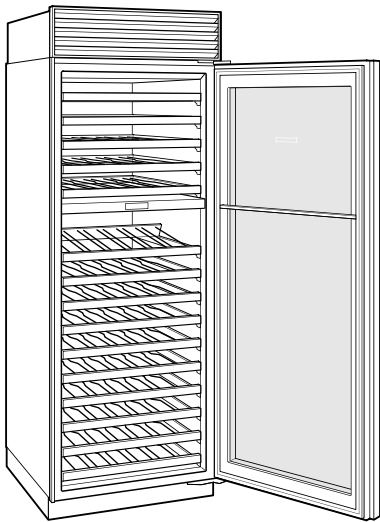

## HANDLE ACCESSORIES

PRO

TUBULAR

**SPÉCIFICATIONS DU PRODUIT**

Modèle	CL3050W/O
Dimensions	30"W x 84"H x 24"D
Dégagement de la porte	31 3/4"
Alimentation électrique	115 volts CA, 60 Hz
Service électrique	15 amp dedicated circuit
Wine Storage Capacity	146 Bottles
Prise	3-prong grounding-type

**ÉLECTRIQUE**

NOTE: Dimensions in parenthesis are in millimeters unless otherwise specified

**VUE DE L'INTÉRIEUR**

Glissez la souris sur l'image pour agrandir. Cliquez sur l'image pour une vue élargie. Les images intérieures ne sont offertes qu'à titre de référence.

**DIMENSIONS**

**STANDARD INSTALLATION**

NOTE: 3 1/2" (89) finished returns will be visible and should be finished to match cabinetry. Shaded line represents profile of unit.