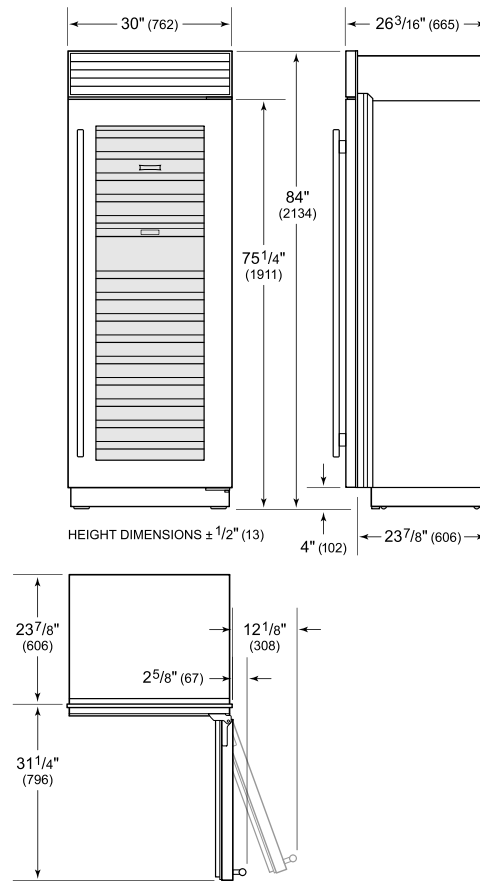

## HANDLE ACCESSORIES

PRO

TUBULAR

**SPÉCIFICATIONS DU PRODUIT**

Modèle	CL3050W/O
Dimensions	30"W x 84"H x 24"D
Dégagement de la porte	31 3/4"
Alimentation électrique	115 volts CA, 60 Hz
Service électrique	15 amp dedicated circuit
Wine Storage Capacity	146 Bottles
Prise	3-prong grounding-type

**ÉLECTRIQUE**

NOTE: Dimensions in parenthesis are in millimeters unless otherwise specified

**VUE DE L'INTÉRIEUR**

Glissez la souris sur l'image pour agrandir. Cliquez sur l'image pour une vue élargie. Les images intérieures ne sont offertes qu'à titre de référence.

**DIMENSIONS**

**STANDARD INSTALLATION**

NOTE: 3 1/2" (89) finished returns will be visible and should be finished to match cabinetry. Shaded line represents profile of unit.