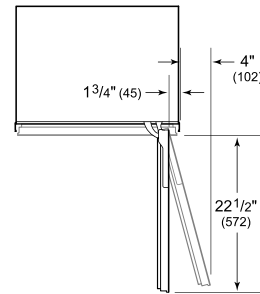

DIMENSIONS