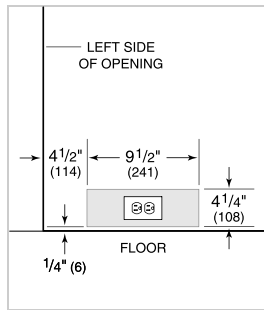

SPÉCIFICATIONS DU PRODUIT

Modèle	DEC2450W
Dimensions	24"W x 84"H x 24"D
Dégagement de la porte	22 1/2"
Poids	410 lbs
Alimentation électrique	115 volts CA, 60 Hz
Service électrique	Circuit dédié de 15 ampères
Wine Storage Capacity	102 Bottles
Prise	3-prong grounding-type

ÉLECTRIQUE