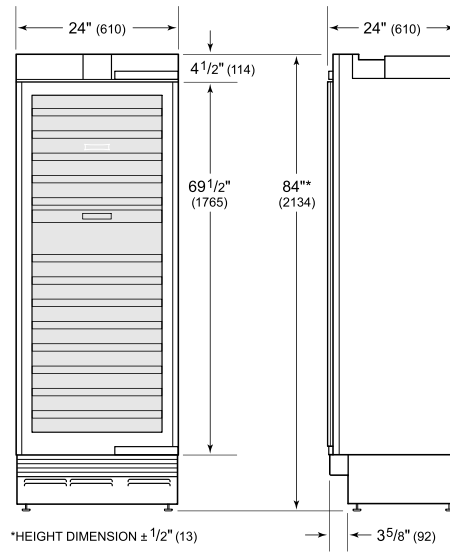

DIMENSIONS