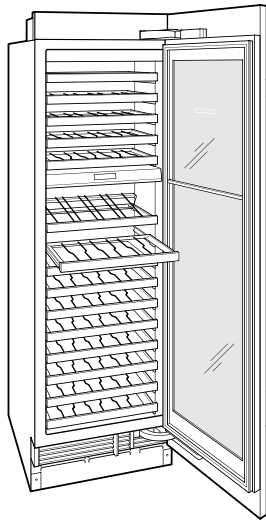

VUE DE L'INTÉRIEUR