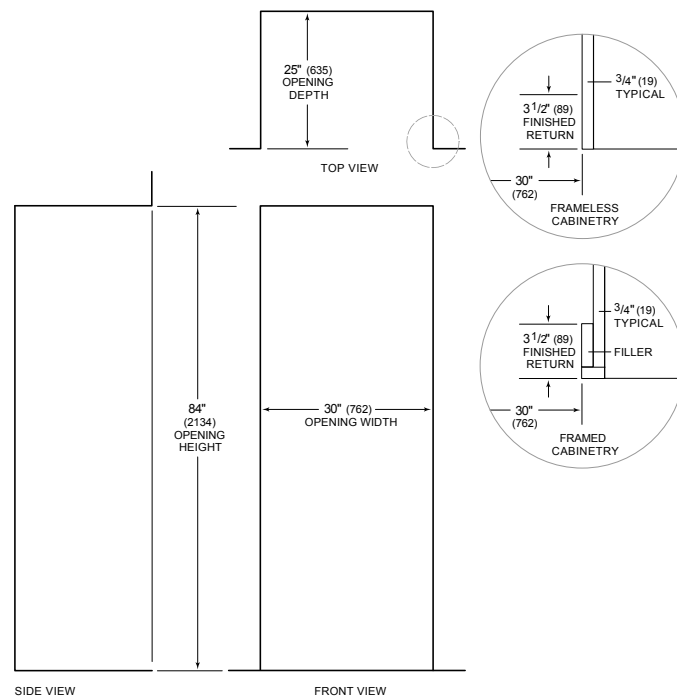

STANDARD INSTALLATION