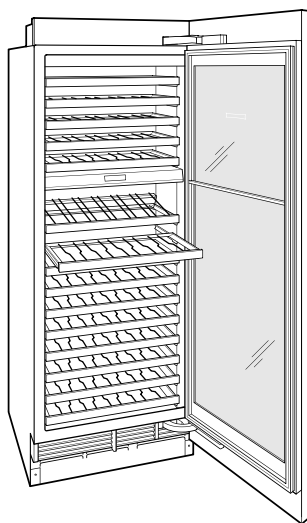

VUE DE L'INTÉRIEUR