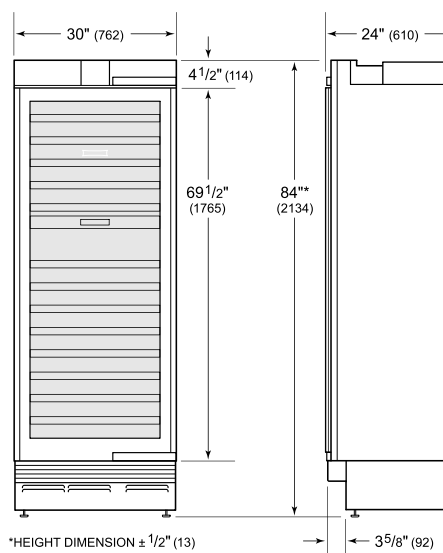

DIMENSIONS