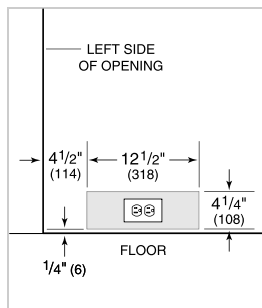

SPÉCIFICATIONS DU PRODUIT

Modèle	DEC3050W
Dimensions	30"W x 84"H x 24"D
Dégagement de la porte	28 1/2"
Poids	425 lbs
Alimentation électrique	115 volts CA, 60 Hz
Service électrique	Circuit dédié de 15 ampères
Wine Storage Capacity	146 Bottles
Prise	3-prong grounding-type

ÉLECTRIQUE