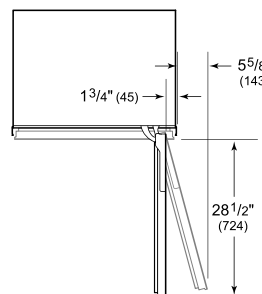

DIMENSIONS