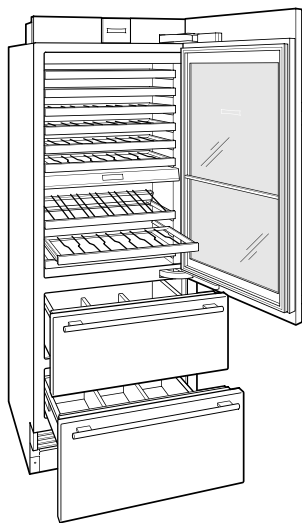

VUE DE L'INTÉRIEUR