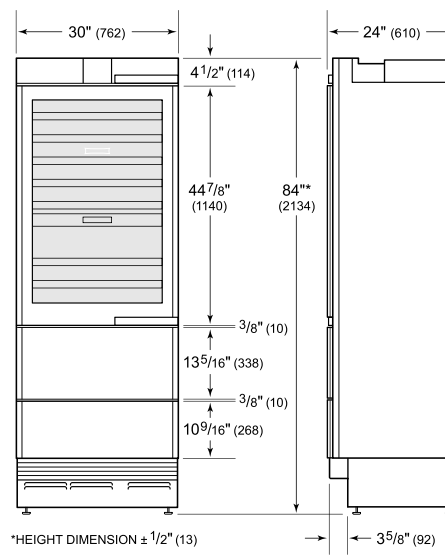

DIMENSIONS