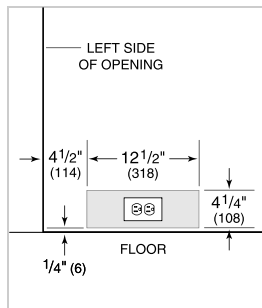

SPÉCIFICATIONS DU PRODUIT

Modèle	DET3050WR
Dimensions	30"W x 84"H x 24"D
Dégagement de la porte	28 1/2"
Dégagement du tiroir	17 3/4"
Poids	490 lbs
Alimentation électrique	115 volts CA, 60 Hz
Service électrique	Circuit dédié de 15 ampères
Wine Storage Capacity	86 Bottles
Drawer Capacity	5.2 cu. ft.
Prise	3-prong grounding-type

ÉLECTRIQUE