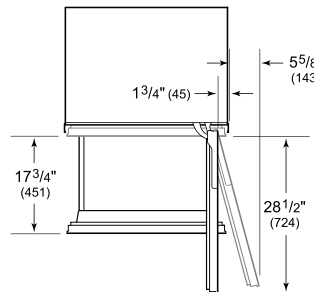

DIMENSIONS