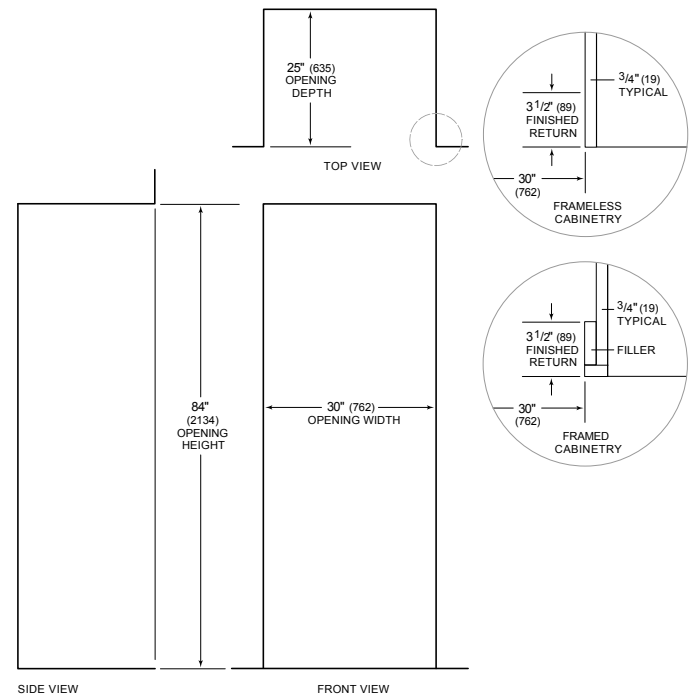

STANDARD INSTALLATION