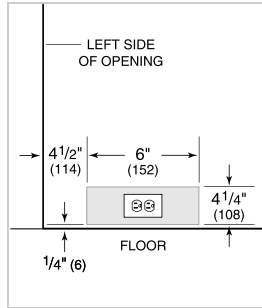

HANDLE ACCESSORIES

PRO

TUBULAR

SPECIFICATIONS DU PRODUIT

Modèle	DEC1850W
Dimensions	18"W x 84"H x 24"D
Poids	350 lbs
Alimentation électrique	115 VAC, 60 Hz
Service électrique	Circuit dédié 15 A
Capacité du cellier à vin	59 Bottles

ÉLECTRIQUE

NOTE: The electrical outlet must be positioned with the grounding prong to the right of the thinner blades.

PANEL SPECIFICATIONS For complete panels specifications including width/height, weight requirements and thickness requirements visit subzero-wolf.com/reveal.

NOTE: Dimensions in parenthesis are in millimeters unless otherwise specified

VUE DE L'INTÉRIEUR

Veuillez noter que cette illustration est uniquement conçue comme référence pour l'intérieur et peut ne pas représenter l'extérieur du modèle spécifié.

DIMENSIONS

STANDARD INSTALLATION

NOTE: 3 1/2" (89) finished returns will be visible and should be finished to match cabinetry.