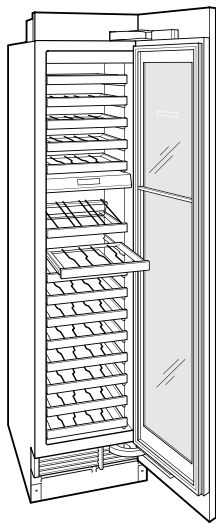

Vignettes d'inventaire du vin inscriptibles

Kits d'installation double

Porte massive prête pour l'installation d'un panneau

Plaques de protection en acier inoxydable à double installation

Panneaux de porte en acier inoxydable avec poignée professionnelle

HANDLE ACCESSORIES

PRO

TUBULAR

SPECIFICATIONS DU PRODUIT

Modèle	DEC1850W
Dimensions	18"W x 84"H x 24"D
Poids	350 lbs
Alimentation électrique	115 VAC, 60 Hz
Service électrique	Circuit dédié 15 A
Capacité du cellier à vin	59 Bottles

ÉLECTRIQUE

NOTE: The electrical outlet must be positioned with the grounding prong to the right of the thinner blades.

PANEL SPECIFICATIONS For complete panels specifications including width/height, weight requirements and thickness requirements visit subzero-wolf.com/reveal.

NOTE: Dimensions in parenthesis are in millimeters unless otherwise specified

VUE DE L'INTÉRIEUR

Veuillez noter que cette illustration est uniquement conçue comme référence pour l'intérieur et peut ne pas représenter l'extérieur du modèle spécifié.