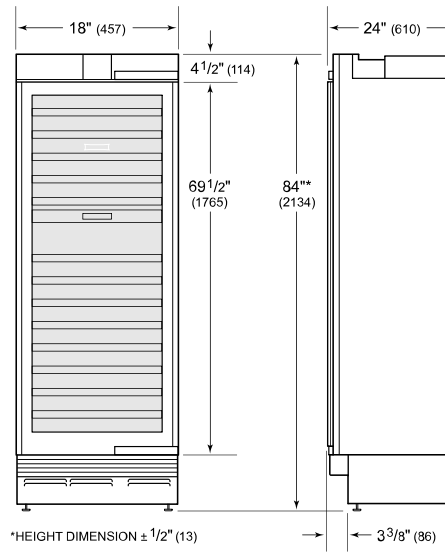

HANDLE ACCESSORIES

PRO

TUBULAR

SPECIFICATIONS DU PRODUIT

Modèle	DEC1850W
Dimensions	18"W x 84"H x 24"D
Poids	350 lbs
Alimentation électrique	115 VAC, 60 Hz
Service électrique	Circuit dédié 15 A
Capacité du cellier à vin	59 Bottles

ÉLECTRIQUE

NOTE: The electrical outlet must be positioned with the grounding prong to the right of the thinner blades.

PANEL SPECIFICATIONS For complete panels specifications including width/height, weight requirements and thickness requirements visit subzero-wolf.com/reveal.

NOTE: Dimensions in parenthesis are in millimeters unless otherwise specified

VUE DE L'INTÉRIEUR

Veuillez noter que cette illustration est uniquement conçue comme référence pour l'intérieur et peut ne pas représenter l'extérieur du modèle spécifié.

DIMENSIONS

STANDARD INSTALLATION

NOTE: 3 1/2" (89) finished returns will be visible and should be finished to match cabinetry.