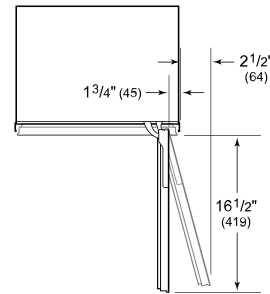

HANDLE ACCESSORIES

PRO

TUBULAR

SPECIFICATIONS DU PRODUIT

Modèle	DEC1850W
Dimensions	18"W x 84"H x 24"D
Poids	350 lbs
Alimentation électrique	115 VAC, 60 Hz
Service électrique	Circuit dédié 15 A
Capacité du cellier à vin	59 Bottles

ÉLECTRIQUE

NOTE: The electrical outlet must be positioned with the grounding prong to the right of the thinner blades.

PANEL SPECIFICATIONS For complete panels specifications including width/height, weight requirements and thickness requirements visit subzero-wolf.com/reveal.

NOTE: Dimensions in parenthesis are in millimeters unless otherwise specified

VUE DE L'INTÉRIEUR

Veuillez noter que cette illustration est uniquement conçue comme référence pour l'intérieur et peut ne pas représenter l'extérieur du modèle spécifié.

DIMENSIONS

STANDARD INSTALLATION

NOTE: 3 1/2" (89) finished returns will be visible and should be finished to match cabinetry.