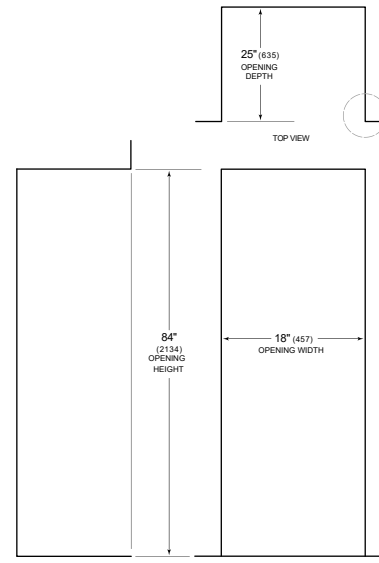

HANDLE ACCESSORIES

PRO

TUBULAR

SPECIFICATIONS DU PRODUIT

Modèle	DEC1850W
Dimensions	18"W x 84"H x 24"D
Poids	350 lbs
Alimentation électrique	115 VAC, 60 Hz
Service électrique	Circuit dédié 15 A
Capacité du cellier à vin	59 Bottles

ÉLECTRIQUE

NOTE: The electrical outlet must be positioned with the grounding prong to the right of the thinner blades.

PANEL SPECIFICATIONS For complete panels specifications including width/height, weight requirements and thickness requirements visit subzero-wolf.com/reveal.

NOTE: Dimensions in parenthesis are in millimeters unless otherwise specified

VUE DE L'INTÉRIEUR

Veuillez noter que cette illustration est uniquement conçue comme référence pour l'intérieur et peut ne pas représenter l'extérieur du modèle spécifié.

DIMENSIONS

STANDARD INSTALLATION

NOTE: 3 1/2" (89) finished returns will be visible and should be finished to match cabinetry.