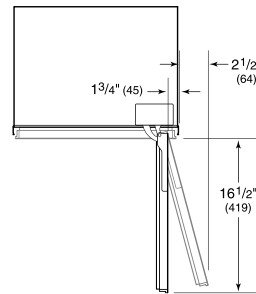

### SPÉCIFICATIONS DU PRODUIT

Modèle	IW-18
Dimensions	18"W x 84"H x 24"D
Dégagement de la porte	16 1/2"
Poids	350 lbs
Alimentation électrique	115 volts CA, 60 Hz
Service électrique	Circuit dédié de 15 ampères
Wine Storage Capacity	59 Bottles
Prise	3-prong grounding-type

### ÉLECTRIQUE

NOTE: Dimensions in parenthesis are in millimeters unless otherwise specified

### VUE DE L'INTÉRIEUR

Glissez la souris sur l'image pour agrandir. Cliquez sur l'image pour une vue élargie. Les images intérieures ne sont offertes qu'à titre de référence.

### DIMENSIONS