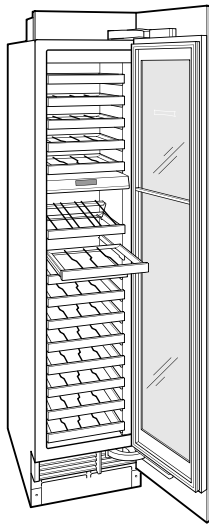

VUE DE L'INTÉRIEUR