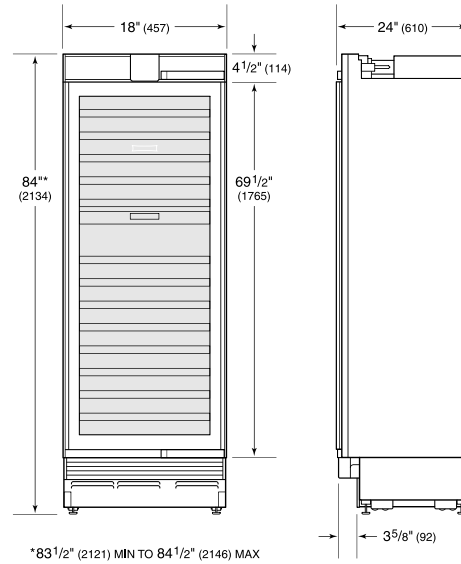

### SPÉCIFICATIONS DU PRODUIT

Modèle	IW-18
Dimensions	18"W x 84"H x 24"D
Dégagement de la porte	16 1/2"
Poids	350 lbs
Alimentation électrique	115 volts CA, 60 Hz
Service électrique	Circuit dédié de 15 ampères
Wine Storage Capacity	59 Bottles
Prise	3-prong grounding-type

### ÉLECTRIQUE

NOTE: Dimensions in parenthesis are in millimeters unless otherwise specified

### VUE DE L'INTÉRIEUR

Glissez la souris sur l'image pour agrandir. Cliquez sur l'image pour une vue élargie. Les images intérieures ne sont offertes qu'à titre de référence.

### DIMENSIONS