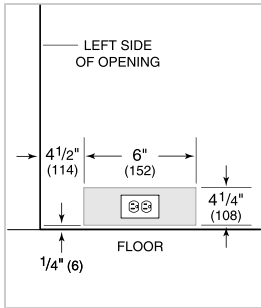

---

Stainless Steel Wine Storage Door Panel with Tubular Handle and 4" Toe Kick - Right Hinge

---

Stainless Steel Wine Storage Door Panel with Tubular Handle and 6" Toe Kick - Left Hinge

---

Wine inventory tiles

### SPÉCIFICATIONS DU PRODUIT

Modèle	IW-18
Dimensions	18"W x 84"H x 24"D
Dégagement de la porte	16 1/2"
Poids	350 lbs
Alimentation électrique	115 volts CA, 60 Hz
Service électrique	Circuit dédié de 15 ampères
Wine Storage Capacity	59 Bottles
Prise	3-prong grounding-type

### ÉLECTRIQUE

NOTE: Dimensions in parenthesis are in millimeters unless otherwise specified

### DIMENSIONS