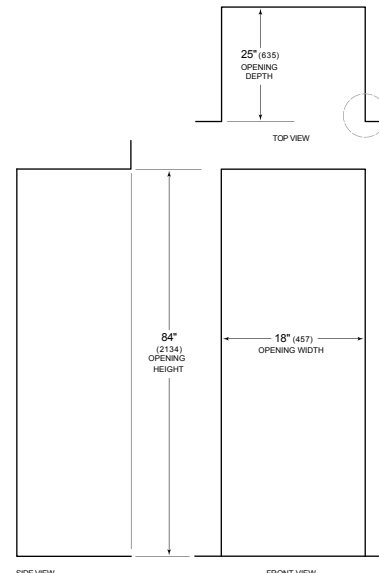

STANDARD INSTALLATION