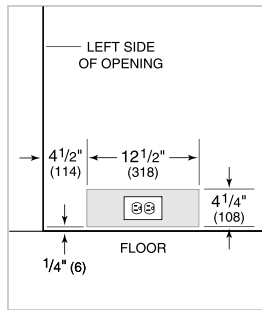

SPÉCIFICATIONS DU PRODUIT

Modèle	IW-30R
Dimensions	30"W x 84"H x 24"D
Dégagement de la porte	28 1/2"
Poids	475 lbs
Alimentation électrique	115 VAC, 60 Hz
Service électrique	Circuit dédié 15 A
Capacité du cellier à vin	86 Bottles
Capacité du tiroir	5.2 cu. ft.

ÉLECTRIQUE