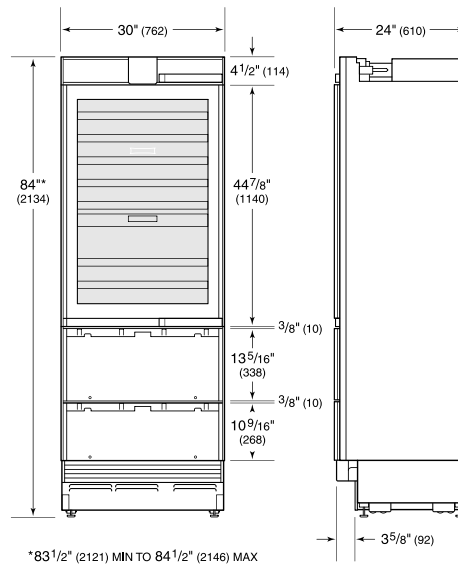

SPÉCIFICATIONS DU PRODUIT

Modèle	IW-30R
Dimensions	30"W x 84"H x 24"D
Dégagement de la porte	28 1/2"
Poids	490 lbs
Alimentation électrique	115 volts CA, 60 Hz
Service électrique	Circuit dédié de 15 ampères
Wine Storage Capacity	86 Bottles
Drawer Capacity	5.2 cu. ft.
Prise	3-prong grounding-type

ÉLECTRIQUE

NOTE: Dimensions in parenthesis are in millimeters unless otherwise specified

VUE DE L'INTÉRIEUR

Glissez la souris sur l'image pour agrandir. Cliquez sur l'image pour une vue élargie. Les images intérieures ne sont offertes qu'à titre de référence.

DIMENSIONS

*83 1/2" (2121) MIN TO 84 1/2" (2146) MAX

STANDARD INSTALLATION

NOTE: 3 1/2" (89) finished returns will be visible and should be finished to match cabinetry