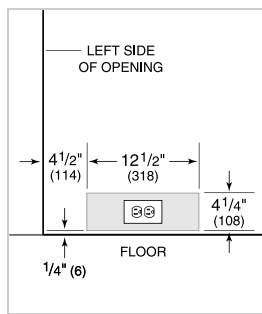

Stainless Steel Tall Wine Storage Door Panel with Tubular Handle - Left Hinge

HANDLE ACCESSORIES

PRO

TUBULAR

Stainless Steel Top Panel

Wine inventory tiles

Wine inventory tiles-writable

Poignées professionnelles en acier inoxydable

SPÉCIFICATIONS DU PRODUIT

Modèle	IW-30R
Dimensions	30"W x 84"H x 24"D
Dégagement de la porte	28 1/2"
Poids	490 lbs
Alimentation électrique	115 volts CA, 60 Hz
Service électrique	Circuit dédié de 15 ampères
Wine Storage Capacity	86 Bottles
Drawer Capacity	5.2 cu. ft.
Prise	3-prong grounding-type

ÉLECTRIQUE

NOTE: Dimensions in parenthesis are in millimeters unless otherwise specified

VUE DE L'INTÉRIEUR

Glissez la souris sur l'image pour agrandir. Cliquez sur l'image pour une vue élargie. Les images intérieures ne sont offertes qu'à titre de référence.

DIMENSIONS

*83 1/2" (2121) MIN TO 84 1/2" (2146) MAX

STANDARD INSTALLATION

NOTE: 3 1/2" (89) finished returns will be visible and should be finished to match cabinetry