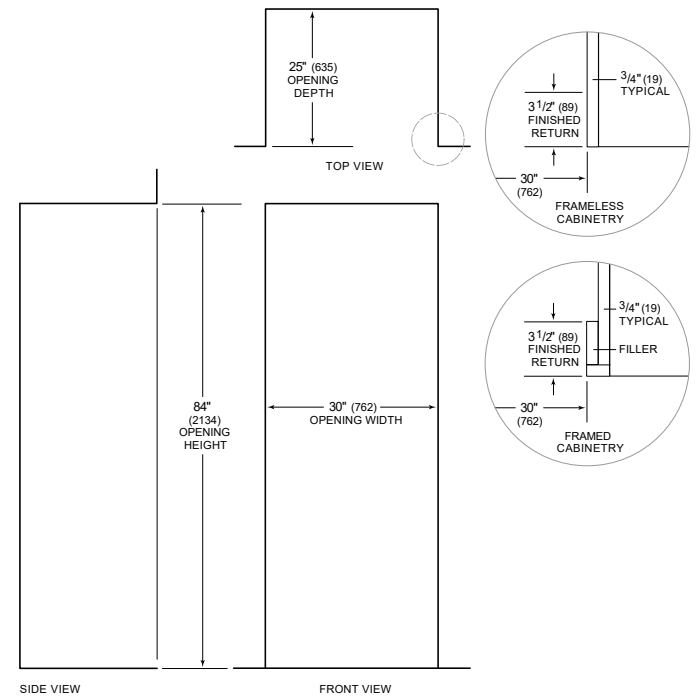

STANDARD INSTALLATION