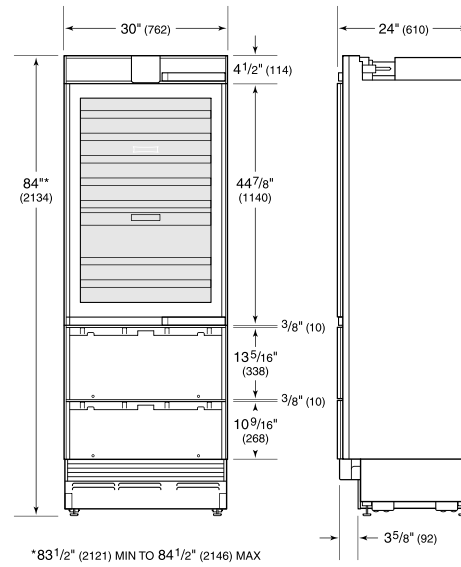

DIMENSIONS