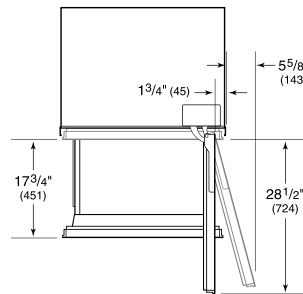

SPÉCIFICATIONS DU PRODUIT

Modèle	IW-30R
Dimensions	30"W x 84"H x 24"D
Dégagement de la porte	28 1/2"
Poids	490 lbs
Alimentation électrique	115 volts CA, 60 Hz
Service électrique	Circuit dédié de 15 ampères
Wine Storage Capacity	86 Bottles
Drawer Capacity	5.2 cu. ft.
Prise	3-prong grounding-type

ÉLECTRIQUE

NOTE: Dimensions in parenthesis are in millimeters unless otherwise specified

VUE DE L'INTÉRIEUR

Glissez la souris sur l'image pour agrandir. Cliquez sur l'image pour une vue élargie. Les images intérieures ne sont offertes qu'à titre de référence.

DIMENSIONS

*83 1/2" (2121) MIN TO 84 1/2" (2146) MAX

STANDARD INSTALLATION

NOTE: 3 1/2" (89) finished returns will be visible and should be finished to match cabinetry