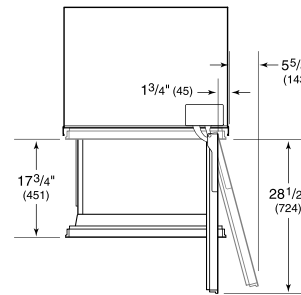

DIMENSIONS