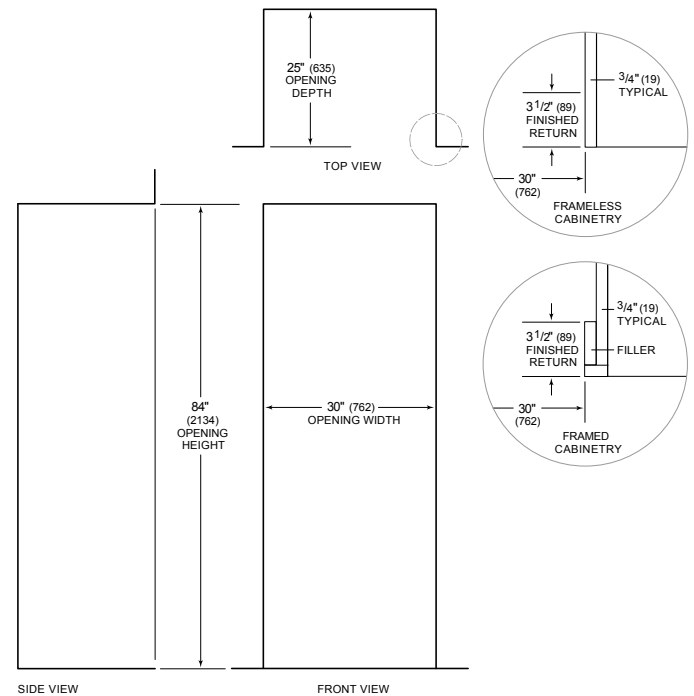

Stainless Steel Tall Wine Storage Door Panel with Tubular Handle - Left Hinge

HANDLE ACCESSORIES

PRO

TUBULAR

Stainless Steel Top Panel

Wine inventory tiles

Wine inventory tiles-writable

Poignées professionnelles en acier inoxydable

SPÉCIFICATIONS DU PRODUIT

Modèle	IW-30R
Dimensions	30"W x 84"H x 24"D
Dégagement de la porte	28 1/2"
Poids	490 lbs
Alimentation électrique	115 volts CA, 60 Hz
Service électrique	Circuit dédié de 15 ampères
Wine Storage Capacity	86 Bottles
Drawer Capacity	5.2 cu. ft.
Prise	3-prong grounding-type

ÉLECTRIQUE

NOTE: Dimensions in parenthesis are in millimeters unless otherwise specified

VUE DE L'INTÉRIEUR

Glissez la souris sur l'image pour agrandir. Cliquez sur l'image pour une vue élargie. Les images intérieures ne sont offertes qu'à titre de référence.

DIMENSIONS

*83 1/2" (2121) MIN TO 84 1/2" (2146) MAX

STANDARD INSTALLATION

NOTE: 3 1/2" (89) finished returns will be visible and should be finished to match cabinetry