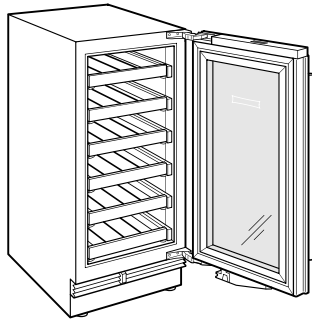

VUE DE L'INTÉRIEUR