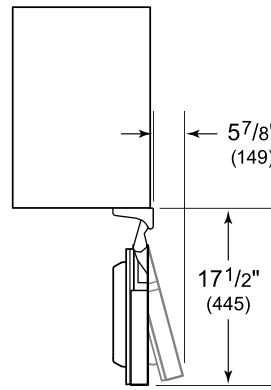

HEIGHT DIMENSIONS ± 1/2" (13)