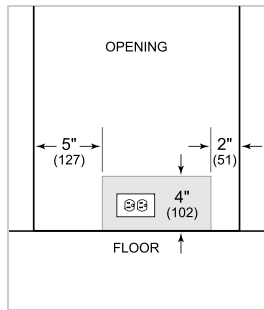

SPÉCIFICATIONS DU PRODUIT

Modèle	DEU1550W
Dimensions	15"W x 34 1/2"H x 23 1/8"D
Dégagement de la porte	17 1/2"
Poids	131 lbs
Alimentation électrique	115 volts CA, 60 Hz
Service électrique	Circuit dédié de 15 ampères
Wine Storage Capacity	24 Bottles
Prise	Type de mise à la terre à 3 broches

ÉLECTRIQUE