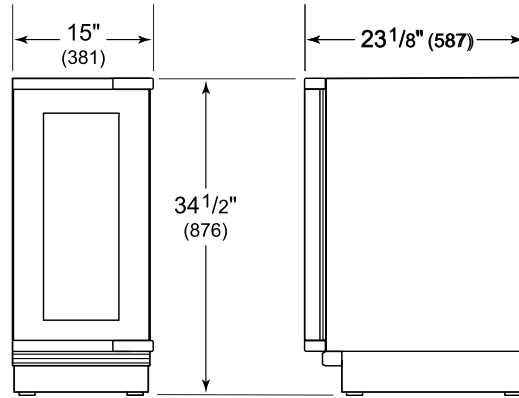

DIMENSIONS