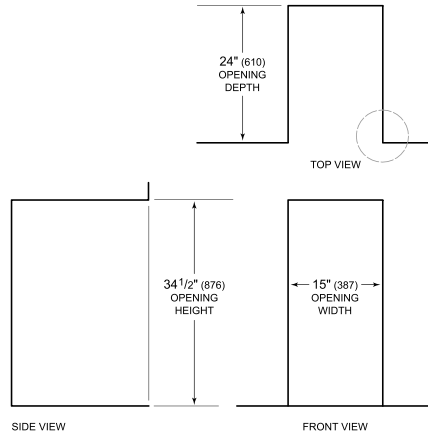

STANDARD INSTALLATION