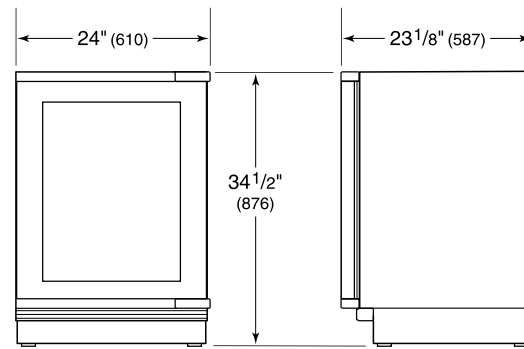

DIMENSIONS