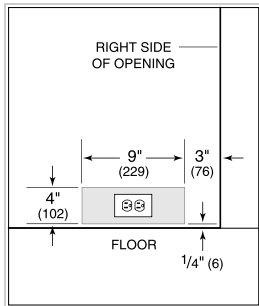

SPÉCIFICATIONS DU PRODUIT

Modèle	DEU2450W
Dimensions	24"W x 34 1/2"H x 23 1/8"D
Dégagement de la porte	26 1/2"
Poids	176 lbs
Alimentation électrique	115 volts CA, 60 Hz
Service électrique	Circuit dédié de 15 ampères
Wine Storage Capacity	42 Bottles
Prise	3-prong grounding-type

ÉLECTRIQUE