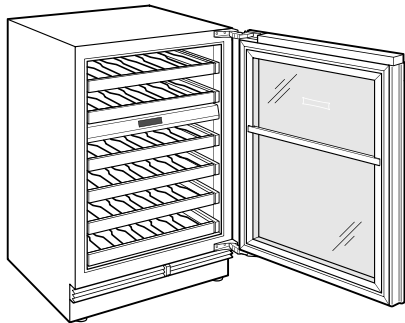

VUE DE L'INTÉRIEUR