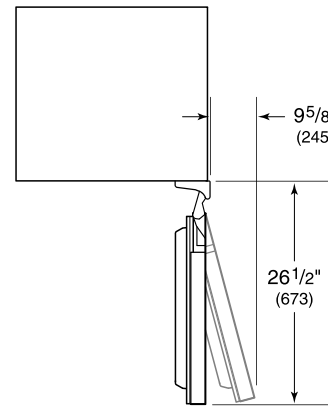

HEIGHT DIMENSIONS ± 1/2" (13)