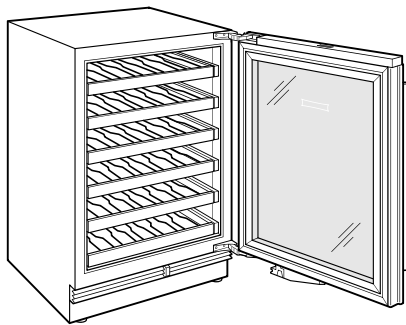

VUE DE L'INTÉRIEUR