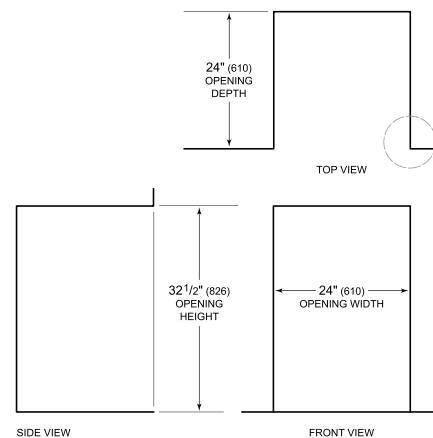

STANDARD INSTALLATION