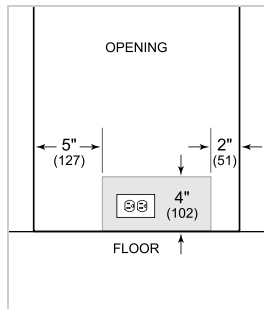

SPÉCIFICATIONS DU PRODUIT

Modèle	DEU2450W/ADA
Dimensions	24"W x 32 1/2"H x 23 1/8"D
Poids	160 lbs
Alimentation électrique	115 volts CA, 60 Hz
Service électrique	Circuit dédié de 15 ampères
Wine Storage Capacity	42 Bottles
Prise	Type de mise à la terre à 3 broches

ÉLECTRIQUE