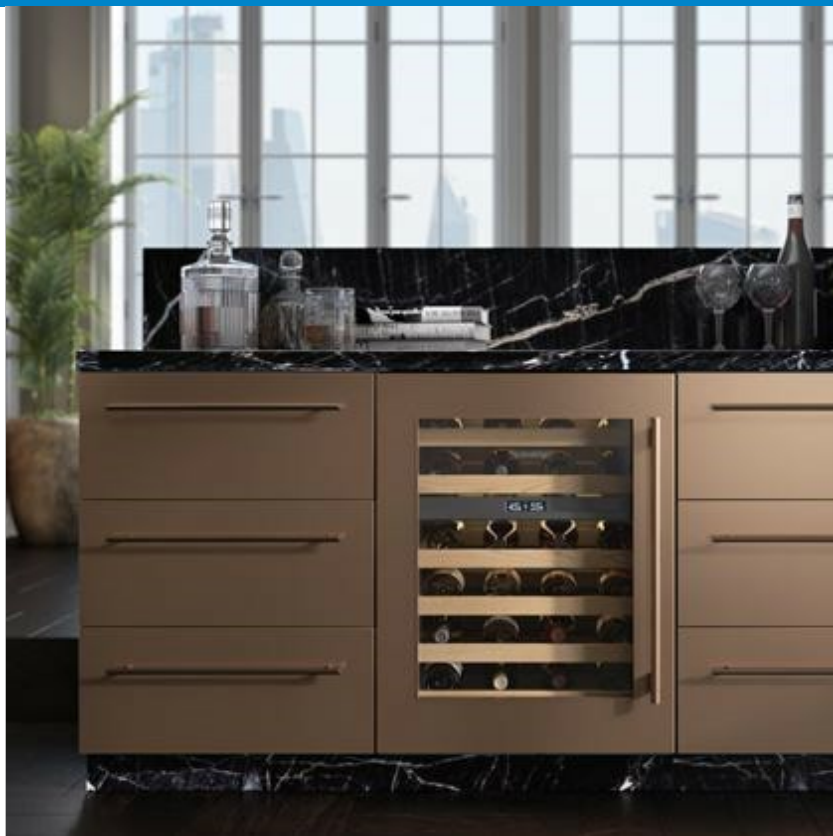

Vignettes d'inventaire du vin

Vignettes d'inventaire du vin inscriptibles

Stainless Steel Glass Door Panels

Undercounter Solid Overlay Door

Stainless Steel Dual Kickplates

Des accessoires sont offerts par les dépositaires agréés. Pour obtenir des renseignements sur votre dépositaire local, rendez-vous à l'adresse [subzero-wolf.com/locator](http://subzero-wolf.com/locator).