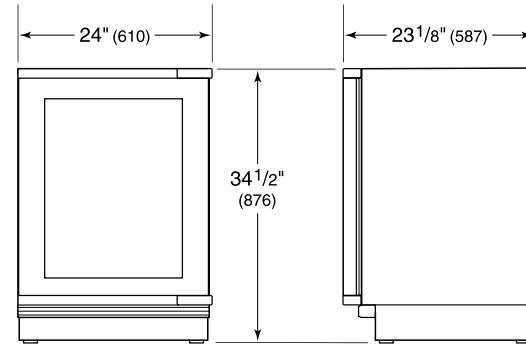

DIMENSIONS