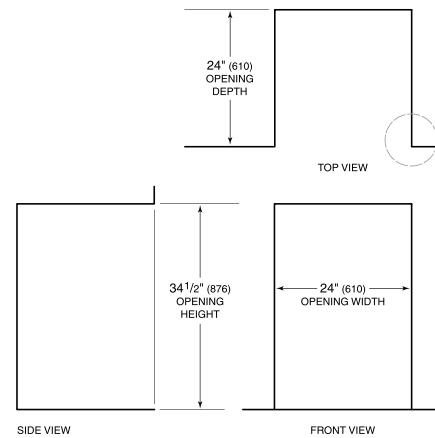

STANDARD INSTALLATION