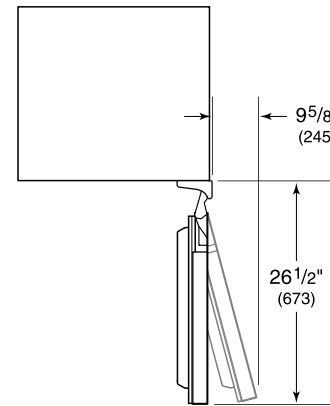

HEIGHT DIMENSIONS ± 1/2" (13)