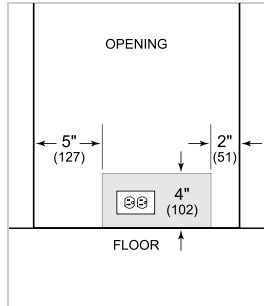

SPÉCIFICATIONS DU PRODUIT

Modèle	DEU2450W
Dimensions	24"W x 34 1/2"H x 23 1/8"D
Poids	176 lbs
Alimentation électrique	115 VAC, 60 Hz
Service électrique	Circuit dédié 15 A
Capacité du cellier à vin	42 Bottles

ÉLECTRIQUE