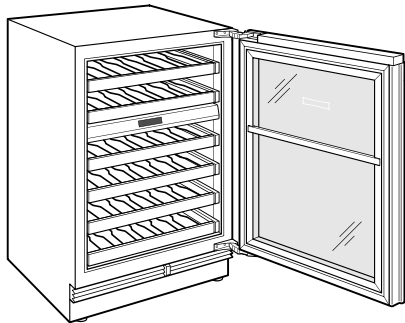

VUE DE L'INTÉRIEUR