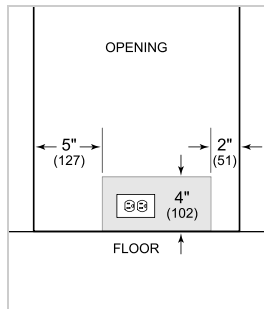

SPÉCIFICATIONS DU PRODUIT

Modèle	DEU2450W/ADA
Dimensions	24"W x 32 1/2"H x 23 1/8"D
Dégagement de la porte	26 1/2"
Poids	160 lbs
Alimentation électrique	115 VAC, 60 Hz
Service électrique	Circuit dédié 15 A
Capacité du cellier à vin	42 Bottles

ÉLECTRIQUE