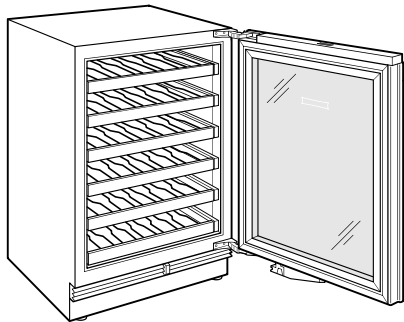

VUE DE L'INTÉRIEUR