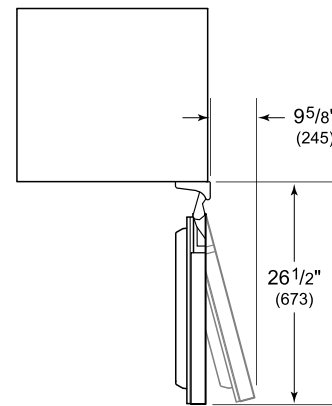

HEIGHT DIMENSIONS ± 1/2" (13)