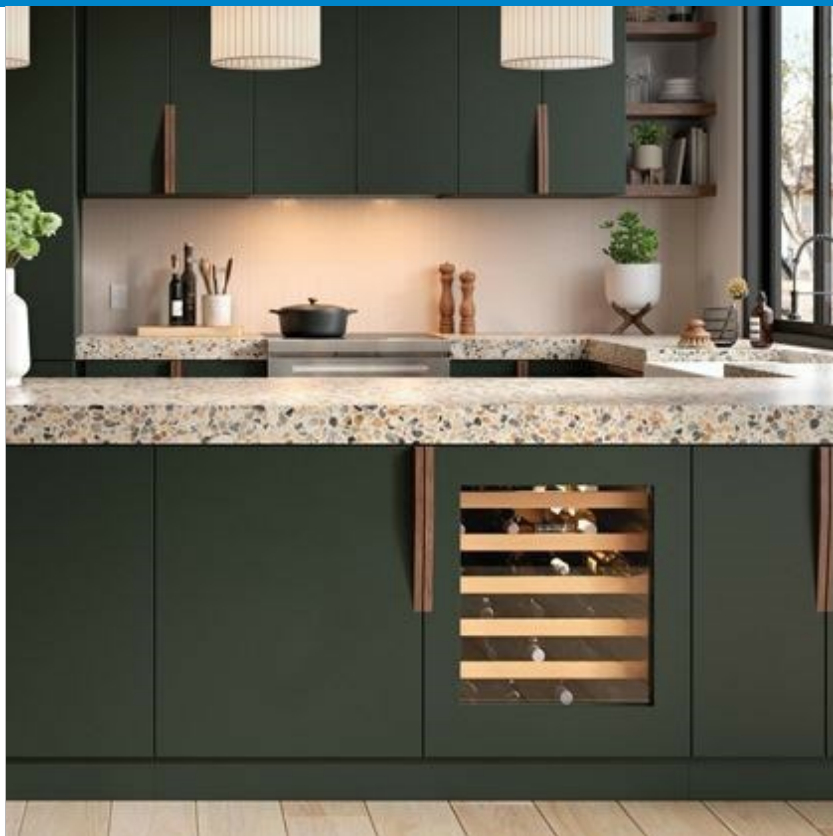

Contrôle de température de précision à un degré près du point de réglage, préservant le vin à sa température optimale

Les porte-bouteilles à extension complète permettent d'accéder facilement aux bouteilles de taille standard, aux demi-bouteilles et aux magnums sans les agiter

La porte en verre résistant aux UV protège le vin de la lumière nocive

L'éclairage à DEL doux illumine entièrement l'intérieur lorsque la porte est ouverte et offre quatre réglages uniques d'éclairage d'appoint en mode veille

Le système de vignettes d'inventaire facilite l'organisation de la collection

Les fonctionnalités Wi-Fi activées permettent de contrôler à distance des températures indépendantes, de recevoir des notifications importantes de l'avertisseur de porte ouverte et de faciliter les diagnostics à distance, le tout à partir de votre appareil mobile

ACCESSOIRES

Plaque de protection double en acier inoxydable – 48 po

Poignée professionnelle

Poignée tubulaire

Trousse d'installation double – poignée à poignée

Trousse de verrouillage de panneau personnalisé

Vignettes d'inventaire du vin

Vignettes d'inventaire du vin inscriptibles

Panneaux de porte en verre en acier inoxydable hauteur ADA

Des accessoires sont offerts par les dépositaires agréés.

Pour obtenir des renseignements sur votre dépositaire local, rendez-vous à l'adresse subzero-wolf.com/locator.

HANDLE ACCESSORIES

PRO

TUBULAR