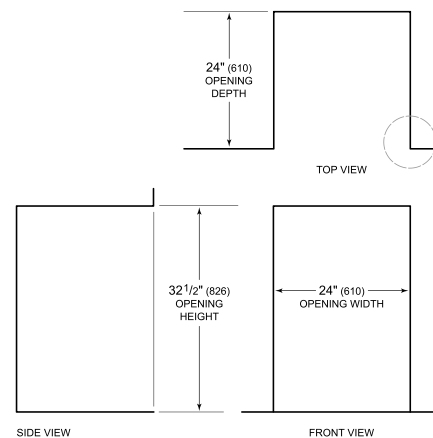

STANDARD INSTALLATION