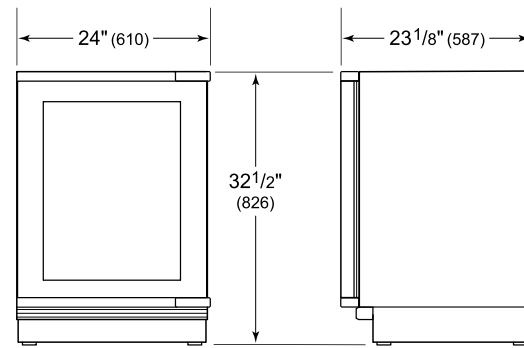

DIMENSIONS