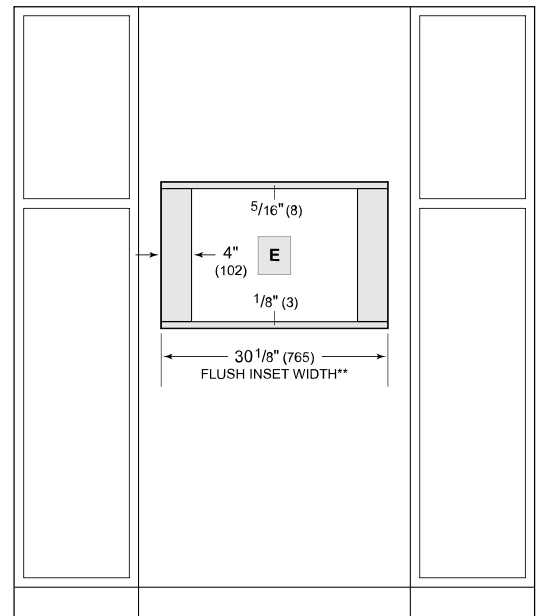

Modèle	EC3050CM/B
Dimensions	29 7/8"W x 17 7/8"H x 19"D
Poids	76 lbs
Alimentation électrique	120 VAC, 60 Hz
Service électrique	Circuit dédié 15 A
Longueur du cordon d'alimentation	6 Feet
Prise	Type de mise à la terre à 3 broches

ÉLECTRIQUE

NOTE: Dimensions in parenthesis are in millimeters unless otherwise specified

DIMENSIONS

FLUSH INSTALLATION

SIDE VIEW

FRONT VIEW

*Will be visible and should be finished to match cabinetry.
 **Dimension provides minimum reveals.