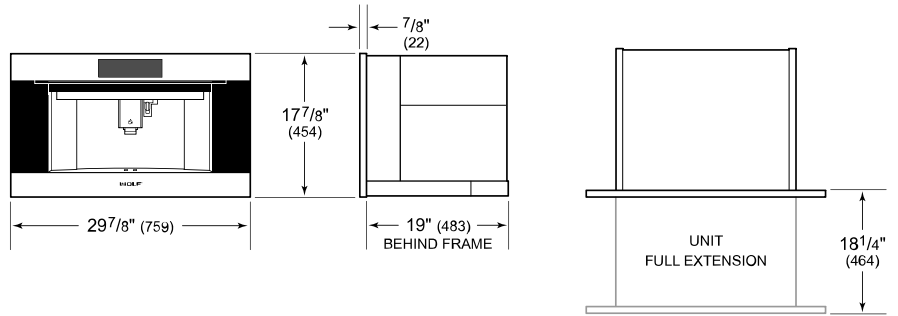

Modèle	EC3050CM/B
Dimensions	29 7/8"W x 17 7/8"H x 19"D
Poids	76 lbs
Alimentation électrique	120 VAC, 60 Hz
Service électrique	Circuit dédié 15 A
Longueur du cordon d'alimentation	6 Feet
Prise	Type de mise à la terre à 3 broches

ÉLECTRIQUE

NOTE: Dimensions in parenthesis are in millimeters unless otherwise specified

DIMENSIONS

FLUSH INSTALLATION

SIDE VIEW

FRONT VIEW

*Will be visible and should be finished to match cabinetry.
 **Dimension provides minimum reveals.