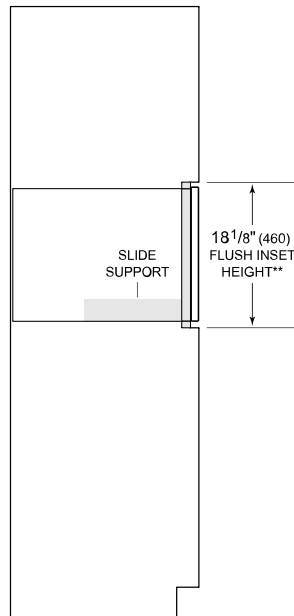

Modèle	EC3050CM/B
Dimensions	29 7/8"W x 17 7/8"H x 19"D
Poids	76 lbs
Alimentation électrique	120 VAC, 60 Hz
Service électrique	Circuit dédié 15 A
Longueur du cordon d'alimentation	6 Feet
Prise	Type de mise à la terre à 3 broches

ÉLECTRIQUE

NOTE: Dimensions in parenthesis are in millimeters unless otherwise specified

DIMENSIONS

FLUSH INSTALLATION

SIDE VIEW

FRONT VIEW

*Will be visible and should be finished to match cabinetry.
 **Dimension provides minimum reveals.