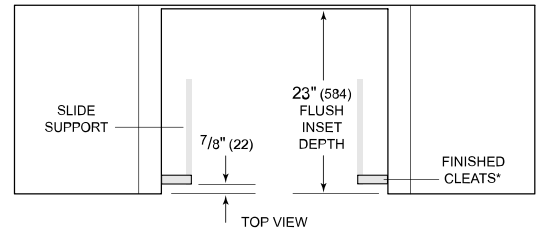

Modèle	EC3050CM/B
Dimensions	29 7/8"W x 17 7/8"H x 19"D
Poids	76 lbs
Alimentation électrique	120 VAC, 60 Hz
Service électrique	Circuit dédié 15 A
Longueur du cordon d'alimentation	6 Feet
Prise	Type de mise à la terre à 3 broches

ÉLECTRIQUE

NOTE: Dimensions in parenthesis are in millimeters unless otherwise specified

DIMENSIONS

FLUSH INSTALLATION

SIDE VIEW

FRONT VIEW

*Will be visible and should be finished to match cabinetry.
 **Dimension provides minimum reveals.