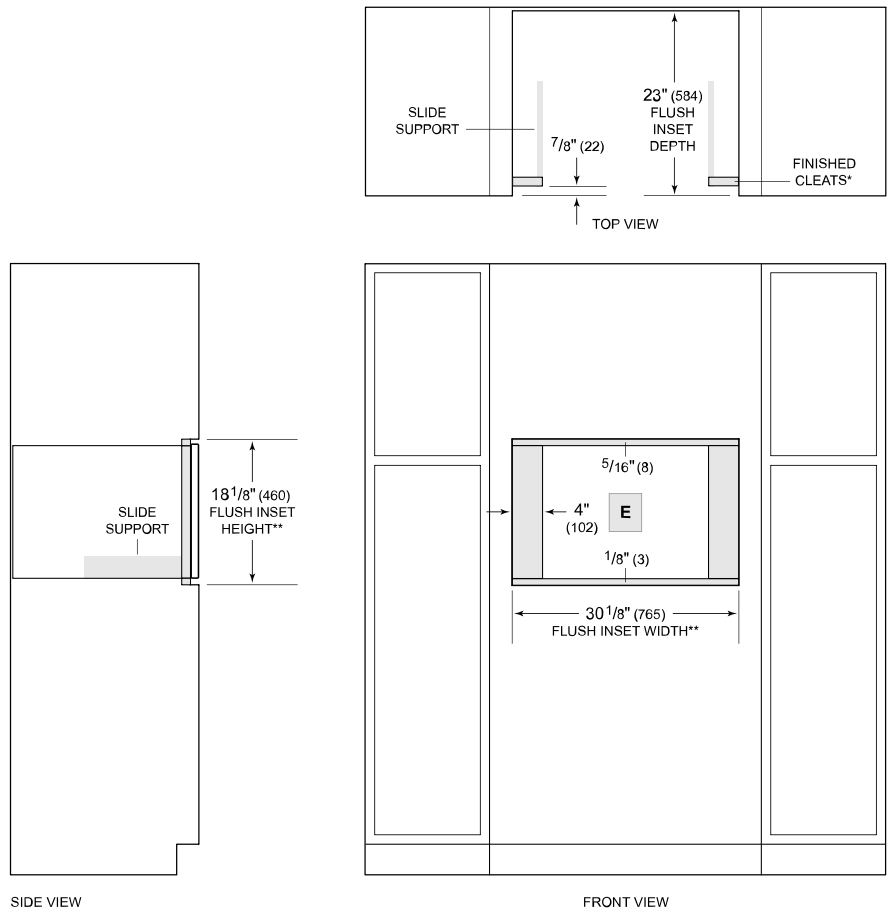

Le bec verseur à double distribution s'ajuste facilement à la hauteur de votre tasse

Le système autonettoyant garantit que la tasse parfaite est à portée de main, sans nettoyage fastidieux

Stockage discret à l'intérieur de l'unité

Modèle	EC3050PM/S
Dimensions	29 7/8"W x 17 7/8"H x 19"D
Poids	76 lbs
Alimentation électrique	120 VAC, 60 Hz
Service électrique	Circuit dédié 15 A
Longueur du cordon d'alimentation	6 Feet
Prise	Type de mise à la terre à 3 broches

ÉLECTRIQUE

NOTE: Dimensions in parenthesis are in millimeters unless otherwise specified

DIMENSIONS

FLUSH INSTALLATION

*Will be visible and should be finished to match cabinetry.
 **Dimension provides minimum reveals.