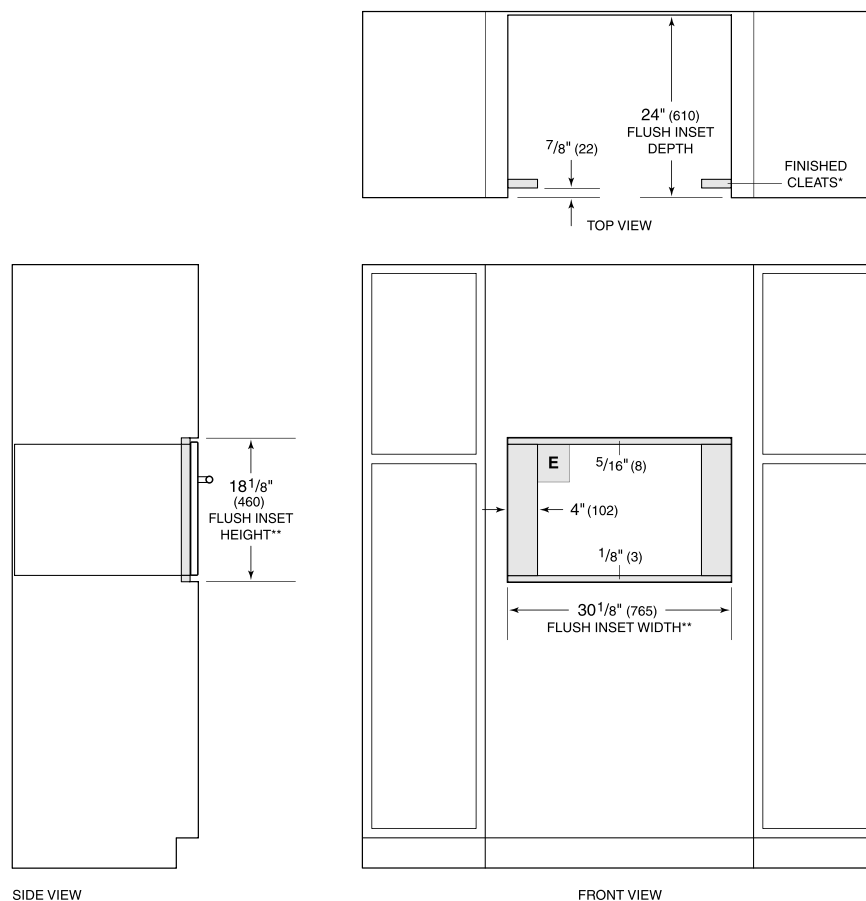

Poêle massive - 12 3/4 x 1 1/4 x 14 po - Legacy

Poêle massive - 17 3/4 x 1 1/4 x 15 po - Legacy

Poêle massive - 45 x 3 x 38 cm (12 3/4 x 1 1/2 x 7 po)

Poêle perforée - 12 3/4 x 1 1/2 x 7 po

Poêle perforée - 17 3/4 x 1 1/4 x 15 po - Legacy

FOUR À CONVECTION-VAPEUR EN VERRE NOIR DE STYLE CONTEMPORAIN SÉRIE M 30 PO AVEC POIGNÉE RÉTRACTABLE

SPÉCIFICATIONS DU PRODUIT

Modèle	CSO30CM/B
Dimensions	29 7/8"W x 17 7/8"H x 21 1/2"D
Dimensions intérieures du four	17 7/8"W x 11"H x 15 3/4"D
Capacité globale	1.8 cu. ft.
Dégagement de la porte	14 3/16"
Poids	91 lbs
Alimentation électrique	240/208 VAC, 60 Hz
Service électrique	Circuit dédié 20 A
Longueur du cordon d'alimentation	6 Feet
Prise	prise NEMA 6-20R type mise à la terre

DIMENSIONS

ÉLECTRIQUE

NOTE: Dimensions in parenthesis are in millimeters unless otherwise specified

FLUSH INSTALLATION

SIDE VIEW

FRONT VIEW

*Will be visible and should be finished to match cabinetry.
**Dimension provides minimum reveals.