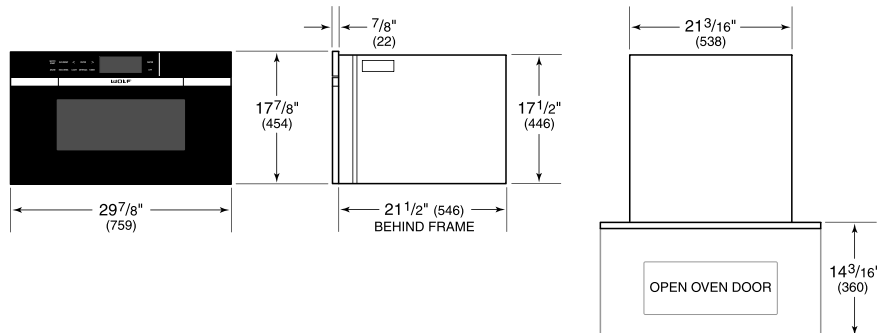

Poêle massive - 12 3/4 x 1 1/4 x 14 po - Legacy

Poêle massive - 17 3/4 x 1 1/4 x 15 po - Legacy

Poêle massive - 45 x 3 x 38 cm (12 3/4 x 1 1/2 x 7 po)

Poêle perforée - 12 3/4 x 1 1/2 x 7 po

Poêle perforée - 17 3/4 x 1 1/4 x 15 po - Legacy

Poêle perforée 12 3/4 x 2 1/2 x 7 po

Poêle à griller émaillée - Legacy

Solution de détartrage

Des accessoires sont offerts par les dépositaires Sub-Zero agréés.
Pour obtenir des renseignements sur votre dépositaire local, rendez-vous à l'adresse subzero-wolf.com/locator.

FOUR À CONVECTION-VAPEUR EN VERRE NOIR DE STYLE CONTEMPORAIN SÉRIE M 30 PO AVEC POIGNÉE RÉTRACTABLE

SPÉCIFICATIONS DU PRODUIT

Modèle	CSO30CM/B
Dimensions	29 7/8"W x 17 7/8"H x 21 1/2"D
Dimensions intérieures du four	17 7/8"W x 11"H x 15 3/4"D
Capacité globale	1.8 cu. ft.
Dégagement de la porte	14 3/16"
Poids	91 lbs
Alimentation électrique	240/208 VAC, 60 Hz
Service électrique	Circuit dédié 20 A
Longueur du cordon d'alimentation	6 Feet
Prise	prise NEMA 6-20R type mise à la terre

DIMENSIONS

ÉLECTRIQUE

NOTE: Dimensions in parenthesis are in millimeters unless otherwise specified

FLUSH INSTALLATION

SIDE VIEW

FRONT VIEW

*Will be visible and should be finished to match cabinetry.
**Dimension provides minimum reveals.