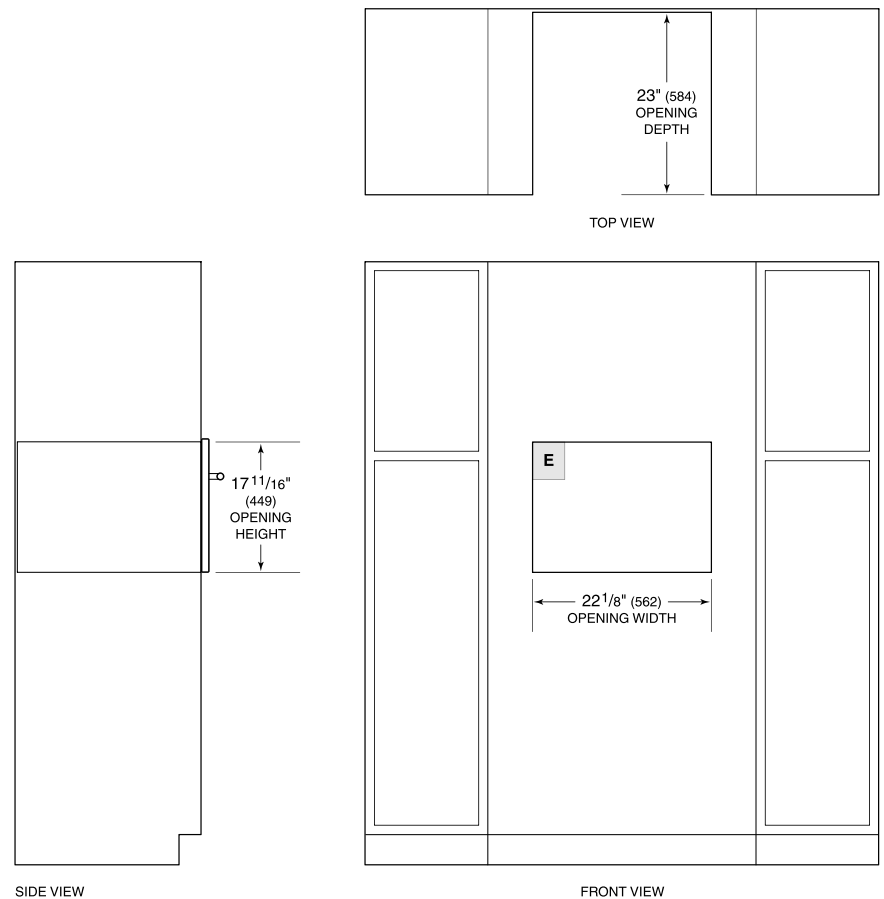

Poêle massive - 12 3/4 x 1 1/4 x 14 po - Legacy

Poêle massive - 17 3/4 x 1 1/4 x 15 po - Legacy

Poêle massive - 45 x 3 x 38 cm (12 3/4 x 1 1/2 x 7 po)

Poêle perforée - 12 3/4 x 1 1/2 x 7 po

Poêle perforée - 17 3/4 x 1 1/4 x 15 po - Legacy

FOUR À CONVECTION-VAPEUR EN VERRE NOIR DE STYLE CONTEMPORAIN SÉRIE M 30 PO AVEC POIGNÉE RÉTRACTABLE

SPÉCIFICATIONS DU PRODUIT

Modèle	CSO30CM/B
Dimensions	29 7/8"W x 17 7/8"H x 21 1/2"D
Dimensions intérieures du four	17 7/8"W x 11"H x 15 3/4"D
Capacité globale	1.8 cu. ft.
Dégagement de la porte	14 3/16"
Poids	91 lbs
Alimentation électrique	240/208 VAC, 60 Hz
Service électrique	Circuit dédié 20 A
Longueur du cordon d'alimentation	6 Feet
Prise	prise NEMA 6-20R type mise à la terre

DIMENSIONS

ÉLECTRIQUE

NOTE: Dimensions in parenthesis are in millimeters unless otherwise specified

STANDARD INSTALLATION

NOTE: 24" (610) and 30" (762) models require the same opening dimensions.