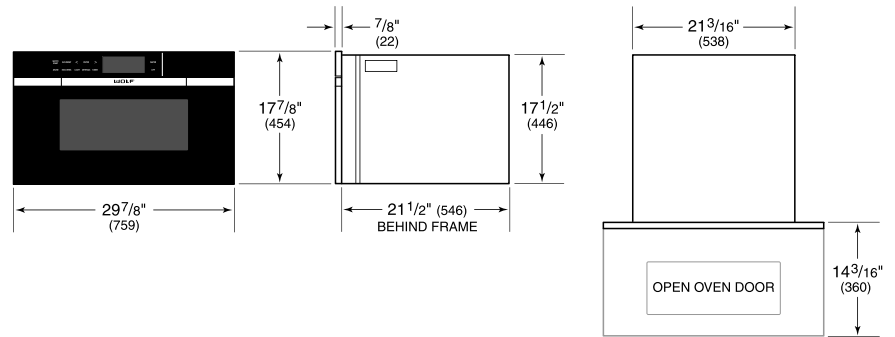

Poêle massive - 12 3/4 x 1 1/4 x 14 po - Legacy

Poêle massive - 17 3/4 x 1 1/4 x 15 po - Legacy

Poêle massive - 45 x 3 x 38 cm (12 3/4 x 1 1/2 x 7 po)

Poêle perforée - 12 3/4 x 1 1/2 x 7 po

Poêle perforée - 17 3/4 x 1 1/4 x 15 po - Legacy

Poêle perforée 12 3/4 x 2 1/2 x 7 po

Poêle à griller émaillée - Legacy

Solution de détartrage

Des accessoires sont offerts par les dépositaires Sub-Zero agréés.
Pour obtenir des renseignements sur votre dépositaire local, rendez-vous à l'adresse subzero-wolf.com/locator.

FOUR À CONVECTION-VAPEUR EN VERRE NOIR DE STYLE CONTEMPORAIN SÉRIE M 30 PO AVEC POIGNÉE RÉTRACTABLE

SPÉCIFICATIONS DU PRODUIT

Modèle	CSO30CM/B
Dimensions	29 7/8"W x 17 7/8"H x 21 1/2"D
Dimensions intérieures du four	17 7/8"W x 11"H x 15 3/4"D
Capacité globale	1.8 cu. ft.
Dégagement de la porte	14 3/16"
Poids	91 lbs
Alimentation électrique	240/208 VAC, 60 Hz
Service électrique	Circuit dédié 20 A
Longueur du cordon d'alimentation	6 Feet
Prise	prise NEMA 6-20R type mise à la terre

DIMENSIONS

ÉLECTRIQUE

NOTE: Dimensions in parenthesis are in millimeters unless otherwise specified

STANDARD INSTALLATION

NOTE: 24" (610) and 30" (762) models require the same opening dimensions.