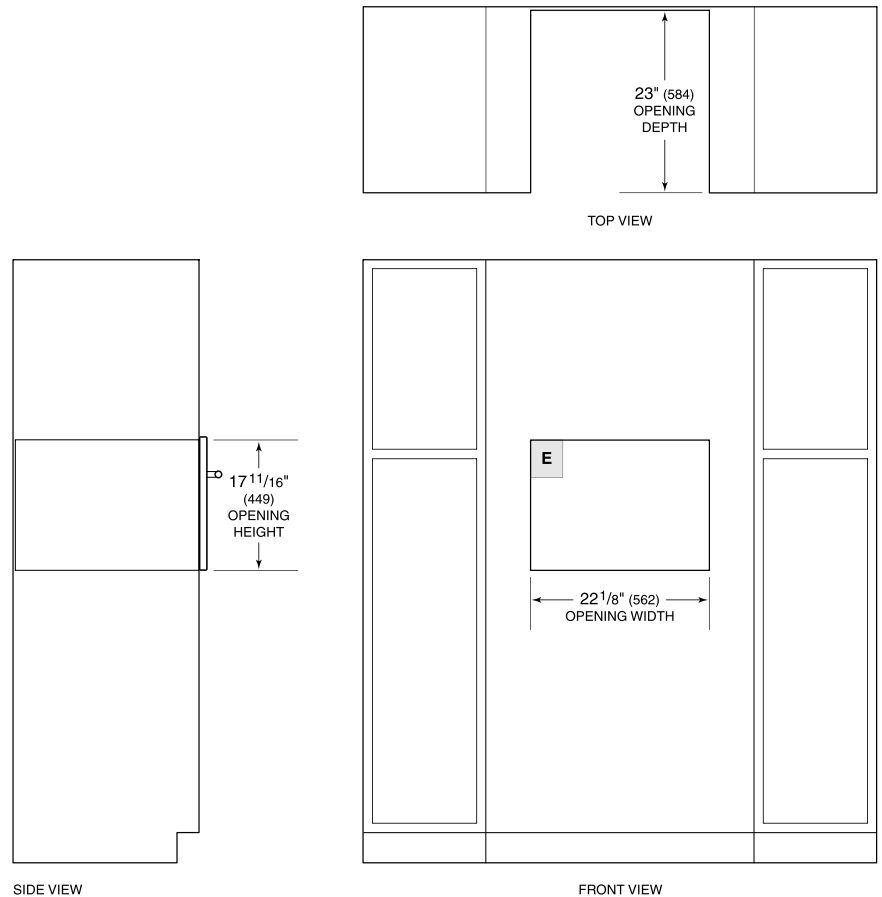

## SPÉCIFICATIONS DU PRODUIT

Modèle	CSO30CM/S
Dimensions	29 7/8"W x 17 7/8"H x 21 1/2"D
Dimensions intérieures du four	17 7/8"W x 11"H x 15 3/4"D
Capacité globale	1.8 cu. ft.
Dégagement de la porte	14 3/16"
Poids	91 lbs
Alimentation électrique	240/208 VAC, 60 Hz
Service électrique	Circuit dédié 20 A
Longueur du cordon d'alimentation	6 Feet
Prise	prise NEMA 6-20R type mise à la terre

## DIMENSIONS

## ÉLECTRIQUE

**NOTE:** Dimensions in parenthesis are in millimeters unless otherwise specified

## STANDARD INSTALLATION

**NOTE:** 24" (610) and 30" (762) models require the same opening dimensions.