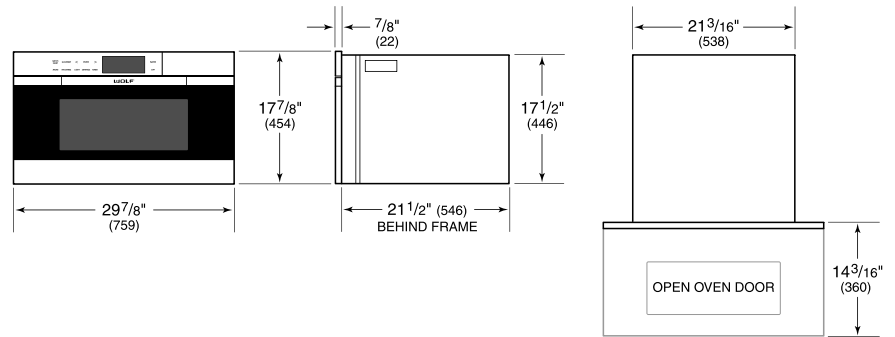

Poêle massive - 12 3/4 x 1 1/4 x 14 po - Legacy

Poêle massive - 17 3/4 x 1 1/4 x 15 po - Legacy

Poêle massive - 45 x 3 x 38 cm (12 3/4 x 1 1/2 x 7 po)

Poêle perforée - 12 3/4 x 1 1/2 x 7 po

Poêle perforée - 17 3/4 x 1 1/4 x 15 po - Legacy

Poêle perforée 12 3/4 x 2 1/2 x 7 po

Poêle à griller émaillée - Legacy

Solution de détartrage

Des accessoires sont offerts par les dépositaires Sub-Zero agréés.
Pour obtenir des renseignements sur votre dépositaire local, rendez-vous à l'adresse subzero-wolf.com/locator.

FOUR À CONVECTION-VAPEUR EN ACIER INOXYDABLE DE STYLE CONTEMPORAIN SÉRIE M 30 PO AVEC POIGNÉE RÉTRACTABLE

SPÉCIFICATIONS DU PRODUIT

Modèle	CSO30CM/S
Dimensions	29 7/8"W x 17 7/8"H x 21 1/2"D
Dimensions intérieures du four	17 7/8"W x 11"H x 15 3/4"D
Capacité globale	1.8 cu. ft.
Dégagement de la porte	14 3/16"
Poids	91 lbs
Alimentation électrique	240/208 VAC, 60 Hz
Service électrique	Circuit dédié 20 A
Longueur du cordon d'alimentation	6 Feet
Prise	prise NEMA 6-20R type mise à la terre

DIMENSIONS

ÉLECTRIQUE

NOTE: Dimensions in parenthesis are in millimeters unless otherwise specified

STANDARD INSTALLATION

NOTE: 24" (610) and 30" (762) models require the same opening dimensions.