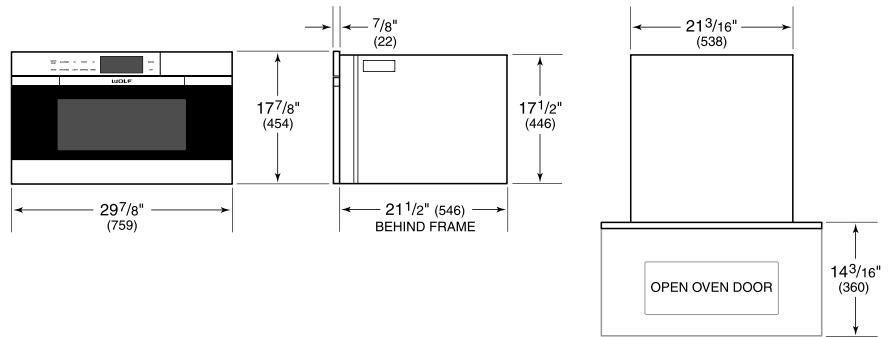

Poêle massive - 45 x 3 x 38 cm (12 3/4 x 1 1/2 x 7 po)

Poêle perforée - 12 3/4 x 1 1/2 x 7 po

Poêle perforée - 17 3/4 x 1 1/4 x 15 po - Legacy

Poêle perforée 12 3/4 x 2 1/2 x 7 po

Poêle à griller émaillée - Legacy

## SPÉCIFICATIONS DU PRODUIT

Modèle	CSO30CM/S
Dimensions	29 7/8"W x 17 7/8"H x 21 1/2"D
Dimensions intérieures du four	17 7/8"W x 11"H x 15 3/4"D
Capacité globale	1.8 cu. ft.
Dégagement de la porte	14 3/16"
Poids	91 lbs
Alimentation électrique	240/208 VAC, 60 Hz
Service électrique	Circuit dédié 20 A
Longueur du cordon d'alimentation	6 Feet
Prise	prise NEMA 6-20R type mise à la terre

## DIMENSIONS