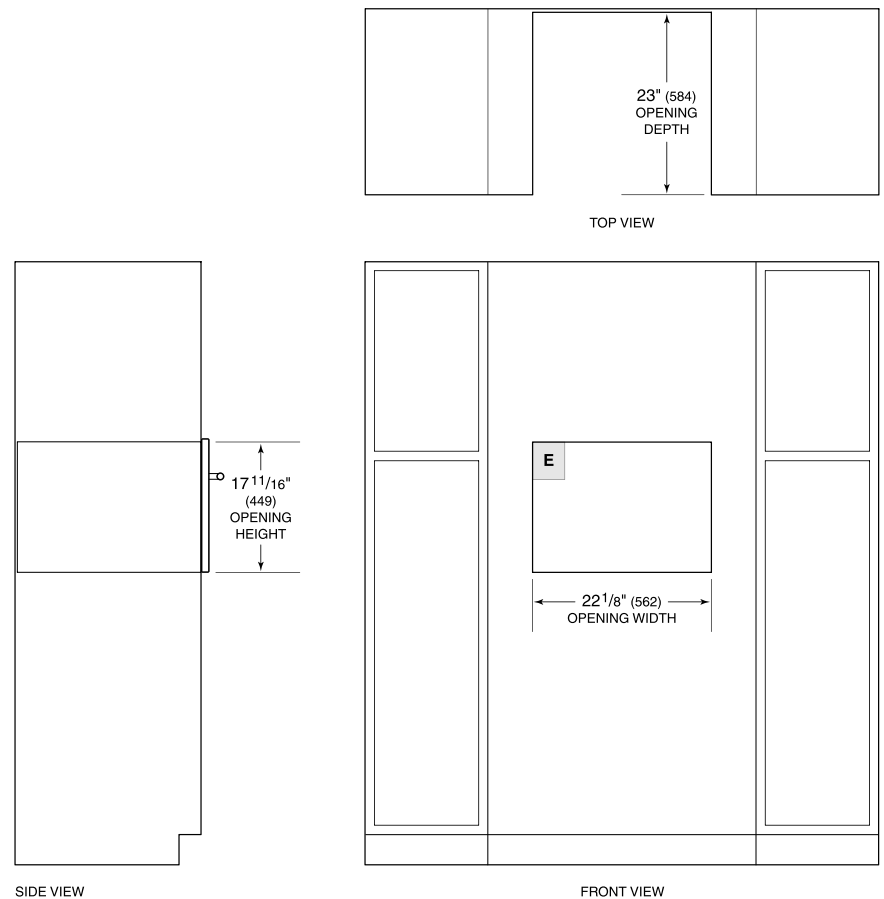

Poêle massive - 12 3/4 x 1 1/4 x 14 po - Legacy

Poêle massive - 17 3/4 x 1 1/4 x 15 po - Legacy

Poêle massive - 45 x 3 x 38 cm (12 3/4 x 1 1/2 x 7 po)

Poêle perforée - 12 3/4 x 1 1/2 x 7 po

Poêle perforée - 17 3/4 x 1 1/4 x 15 po - Legacy

FOUR À CONVECTION-VAPEUR EN ACIER INOXYDABLE DE STYLE CONTEMPORAIN SÉRIE M 30 PO AVEC POIGNÉE RÉTRACTABLE

SPÉCIFICATIONS DU PRODUIT

Modèle	CSO30CM/S
Dimensions	29 7/8"W x 17 7/8"H x 21 1/2"D
Dimensions intérieures du four	17 7/8"W x 11"H x 15 3/4"D
Capacité globale	1.8 cu. ft.
Dégagement de la porte	14 3/16"
Poids	91 lbs
Alimentation électrique	240/208 VAC, 60 Hz
Service électrique	Circuit dédié 20 A
Longueur du cordon d'alimentation	6 Feet
Prise	prise NEMA 6-20R type mise à la terre

DIMENSIONS

ÉLECTRIQUE

NOTE: Dimensions in parenthesis are in millimeters unless otherwise specified

STANDARD INSTALLATION

NOTE: 24" (610) and 30" (762) models require the same opening dimensions.